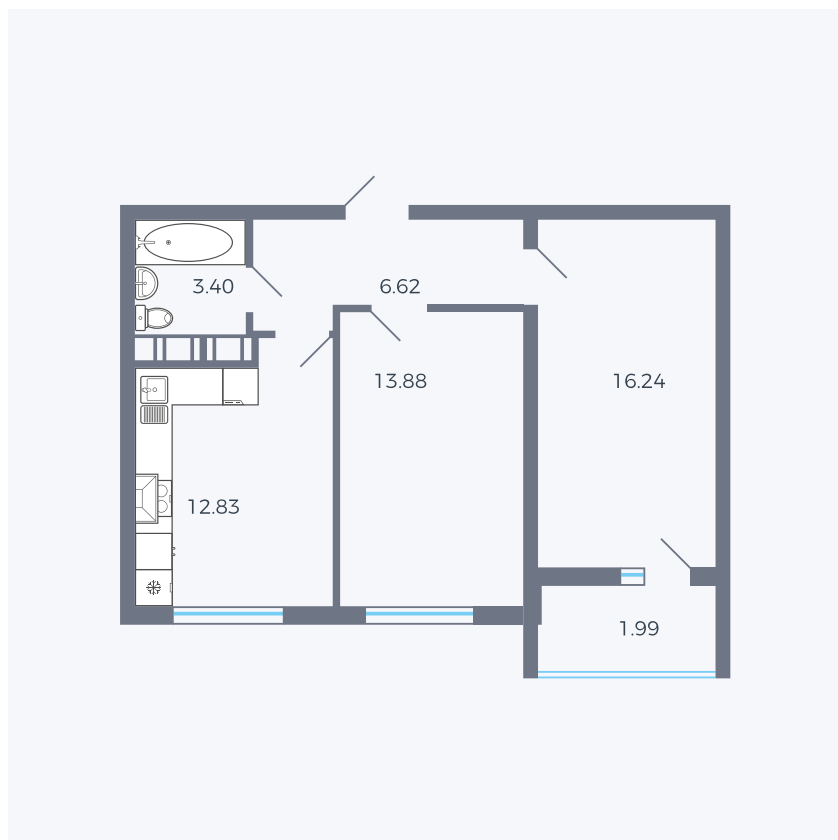

Планировка тип 267

Комнат	2
Площадь	53.93 м ²

Данный тип планировки доступен в кварталах:

43

Цена:

по запросу

Вы можете получить консультацию позвонив по номеру **+7 (846) 264-00-64**

Для заметок
