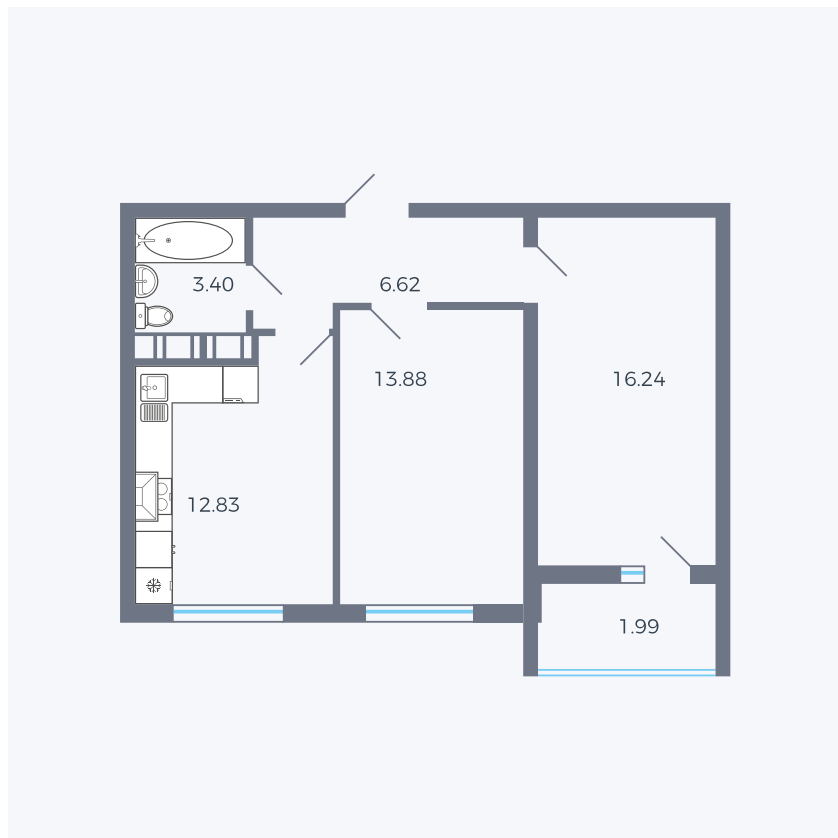

Планировка тип 267

Комнат 2

Площадь 53.93 м²

Данный тип планировки доступен в кварталах:

43

Цена:

по запросу

Вы можете получить консультацию позвонив по номеру **+7 (846) 264-00-64**