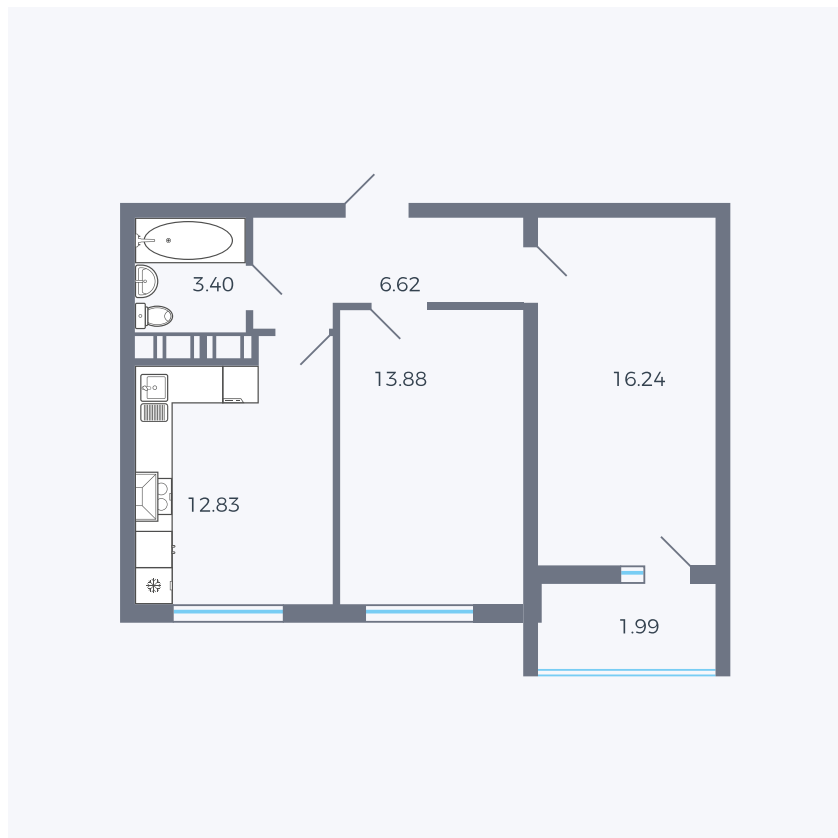

Планировка тип 267

Комнат	2
Площадь	56.39 м ²

Данный тип планировки доступен в кварталах:

43

Цена:

по запросу

Вы можете получить консультацию позвонив по номеру **+7 (846) 264-00-64**

Для заметок
