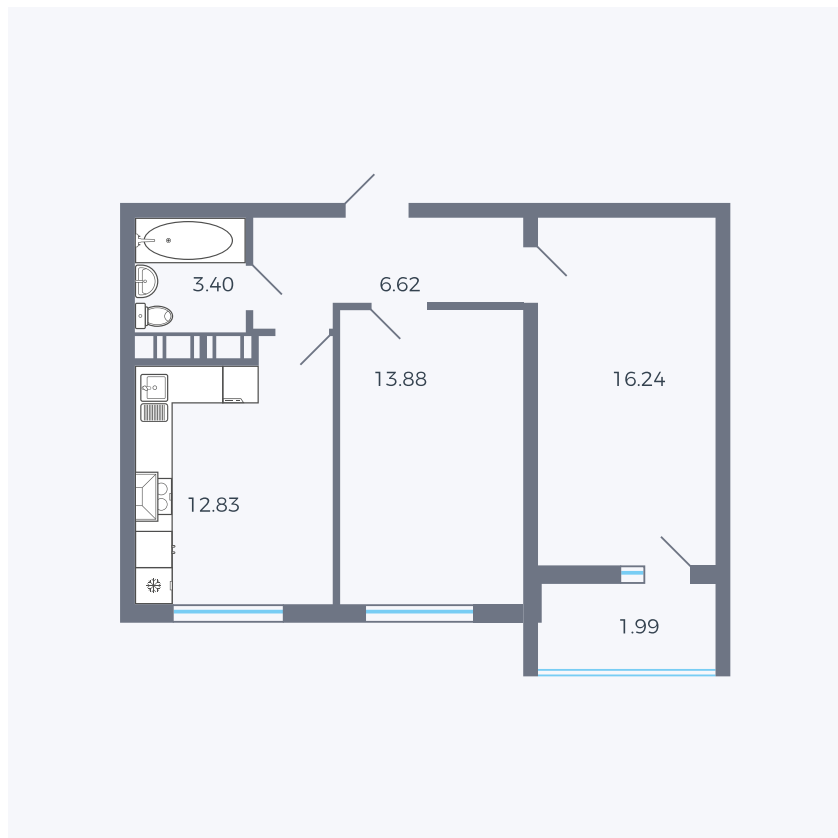

## Планировка тип 267

Комнат ..... 2

Площадь ..... 56.39 м<sup>2</sup>

Данный тип планировки доступен в кварталах:

**43**

Цена:

**по запросу**

Вы можете получить консультацию позвонив по номеру **+7 (846) 264-00-64**