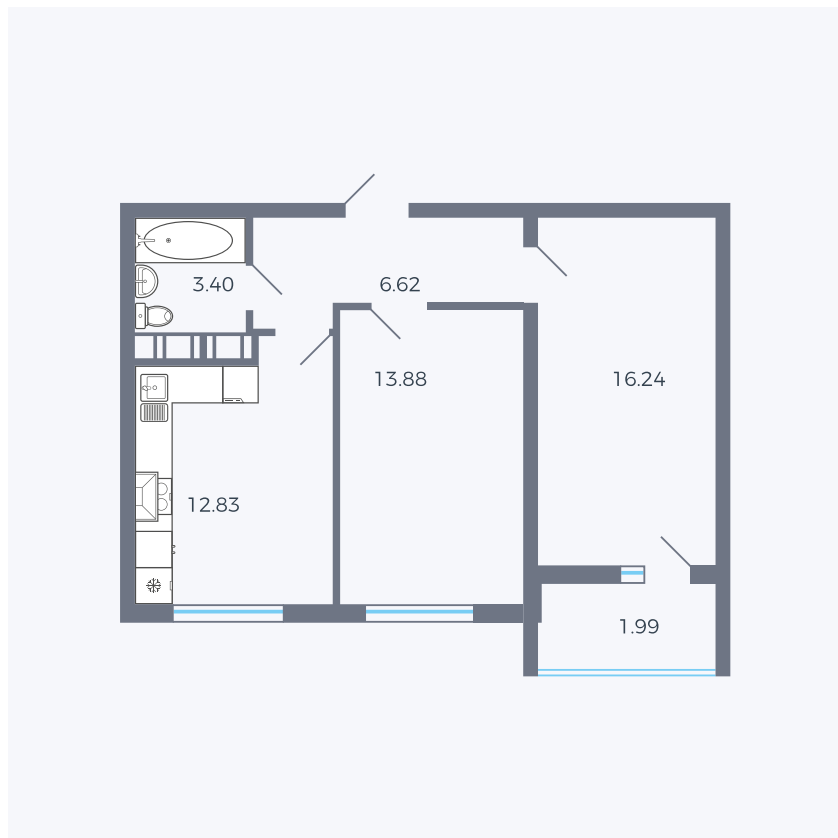

Планировка тип 267

Комнат	2
Площадь	53.93 м ²

Данный тип планировки доступен в кварталах:

43

Цена:

по запросу

Вы можете получить консультацию позвонив по номеру **+7 (846) 264-00-64**

Для заметок
