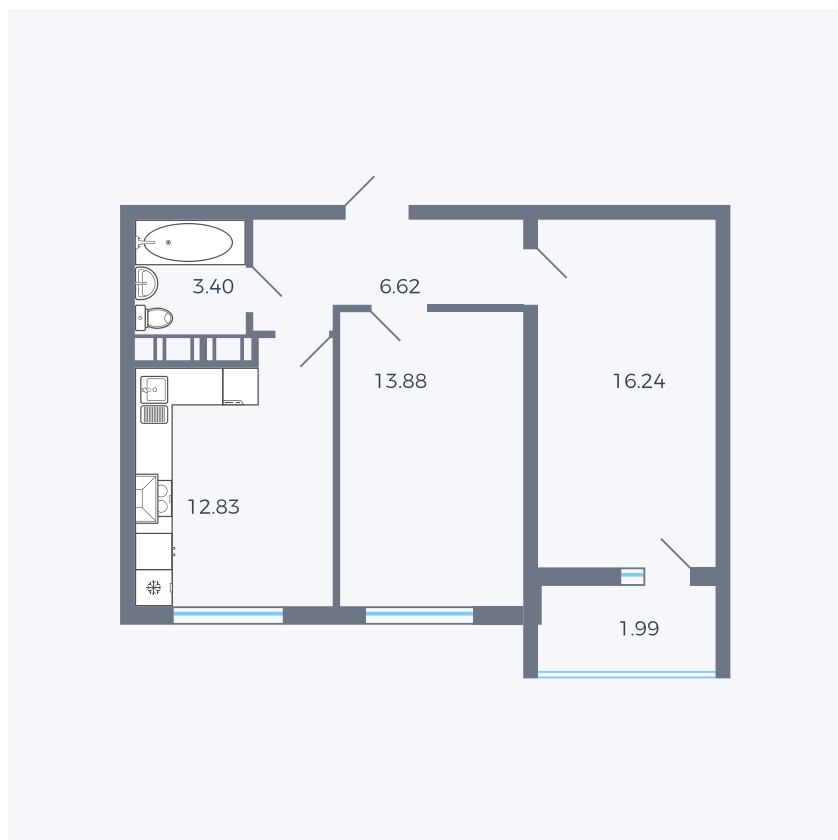

# Планировка тип 267

Комнат	2
Площадь	53.93 м <sup>2</sup>

Данный тип планировки доступен в кварталах:

**43**

Цена:

**по запросу**

Вы можете получить консультацию позвонив по номеру **+7 (846) 264-00-64**