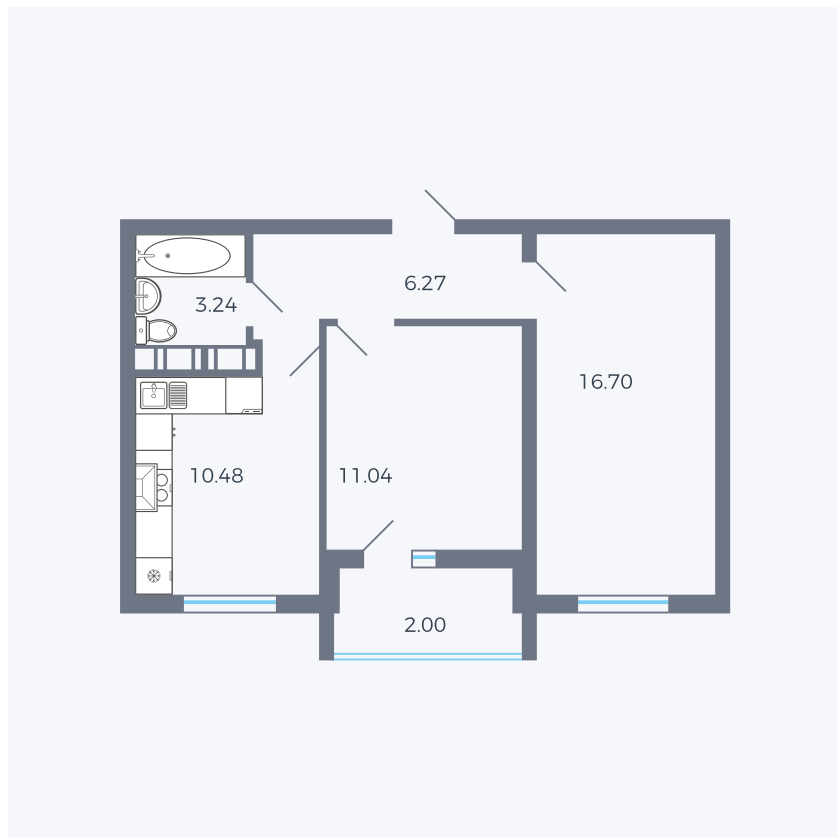

Планировка тип 264з

Комнат	2
Площадь	54.07 м ²

Данный тип планировки доступен в кварталах:

43

Цена:

по запросу

Вы можете получить консультацию позвонив по номеру **+7 (846) 264-00-64**

Для заметок
