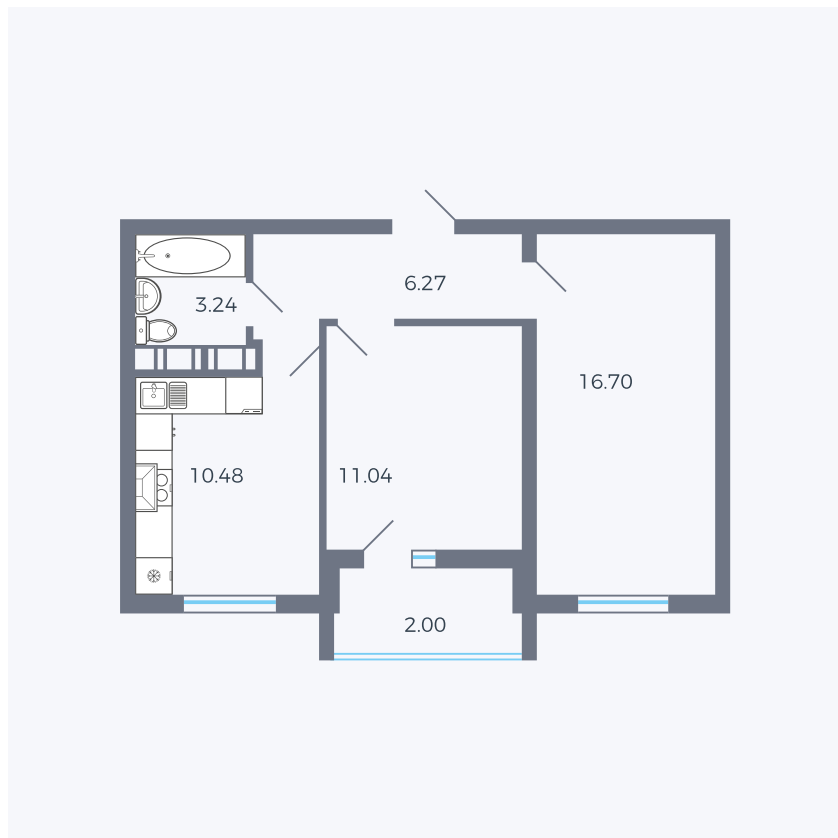

# Планировка тип 264з

Комнат	2
Площадь	54.07 м <sup>2</sup>

Данный тип планировки доступен в кварталах:

**43**

Цена:

**по запросу**

Вы можете получить консультацию позвонив по номеру **+7 (846) 264-00-64**

Для заметок