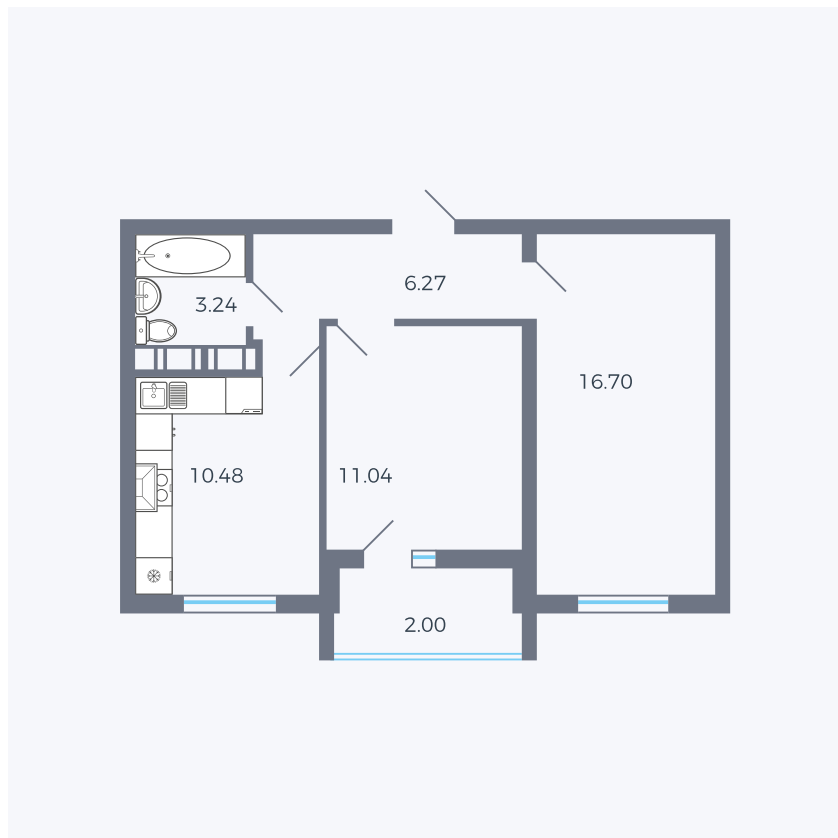

Планировка тип 264з

| | |
|---------|----------------------|
| Комнат | 2 |
| Площадь | 54.07 м ² |

Данный тип планировки доступен в кварталах:

43

Цена:

по запросу

Вы можете получить консультацию позвонив по номеру **+7 (846) 264-00-64**