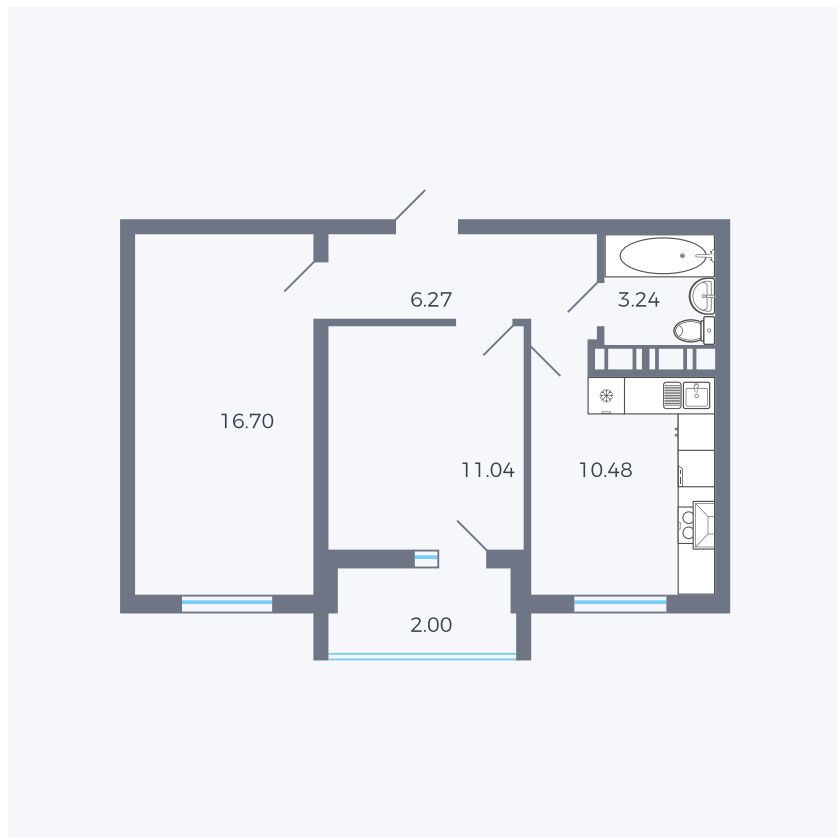

# Планировка тип 264

Комнат	2
Площадь	54.07 м <sup>2</sup>

Данный тип планировки доступен в кварталах:

**43**

Цена:

**по запросу**

Вы можете получить консультацию позвонив по номеру **+7 (846) 264-00-64**

Для заметок