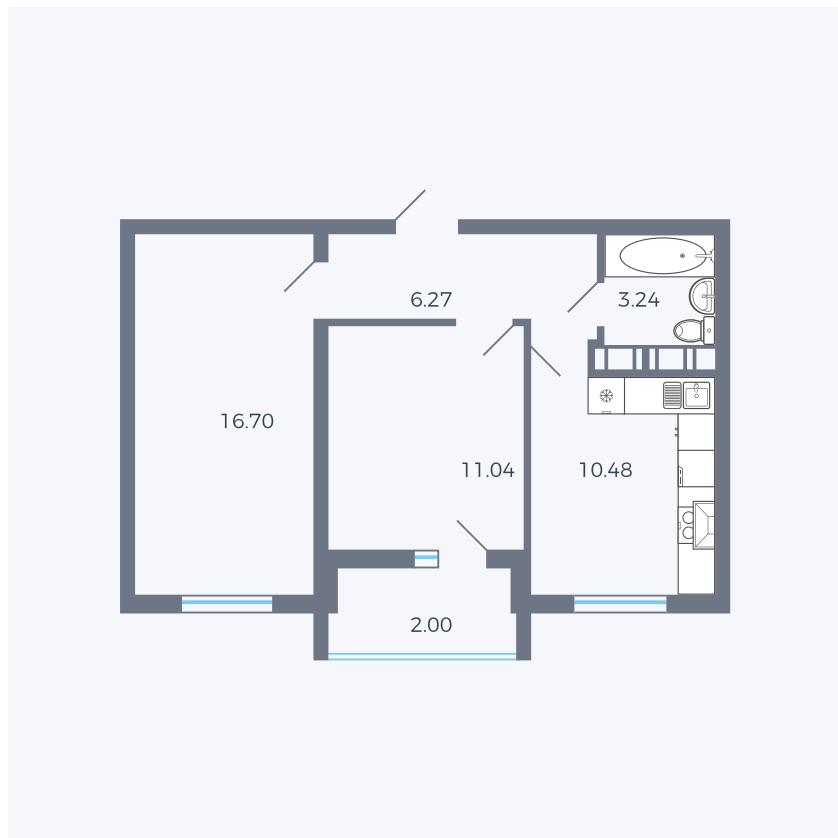

Планировка тип 264

Комнат	2
Площадь	54.07 м ²

Данный тип планировки доступен в кварталах:

43

Цена:

по запросу

Вы можете получить консультацию позвонив по номеру **+7 (846) 264-00-64**

Для заметок
