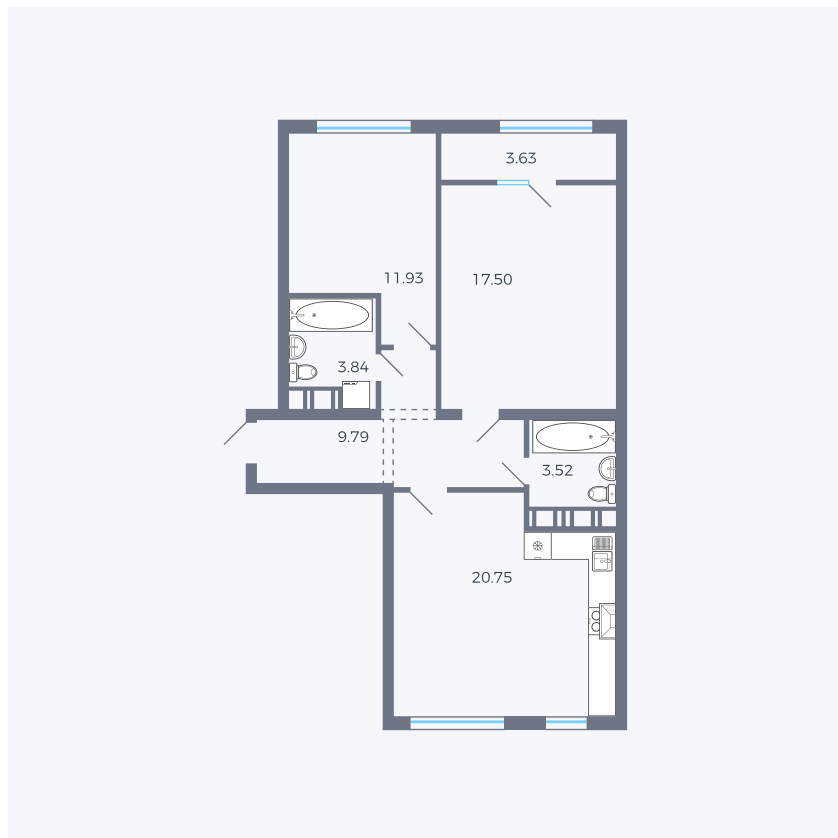

Планировка тип 261

Комнат	Евро 3
Площадь	70.49 м ²

Данный тип планировки доступен в кварталах:

42

Цена:

по запросу

Вы можете получить консультацию позвонив по номеру **+7 (846) 264-00-64**

Для заметок
