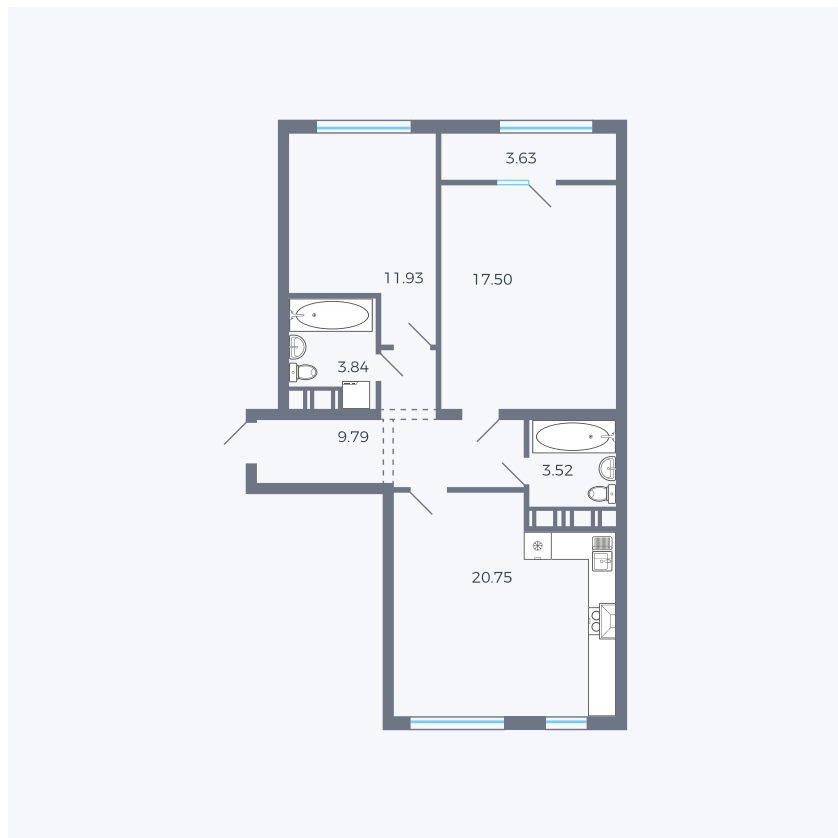

Планировка тип 261

Комнат Евро 3

Площадь 70.49 м²

Данный тип планировки доступен в кварталах:

42

Цена:

по запросу

Вы можете получить консультацию позвонив по номеру **+7 (846) 264-00-64**