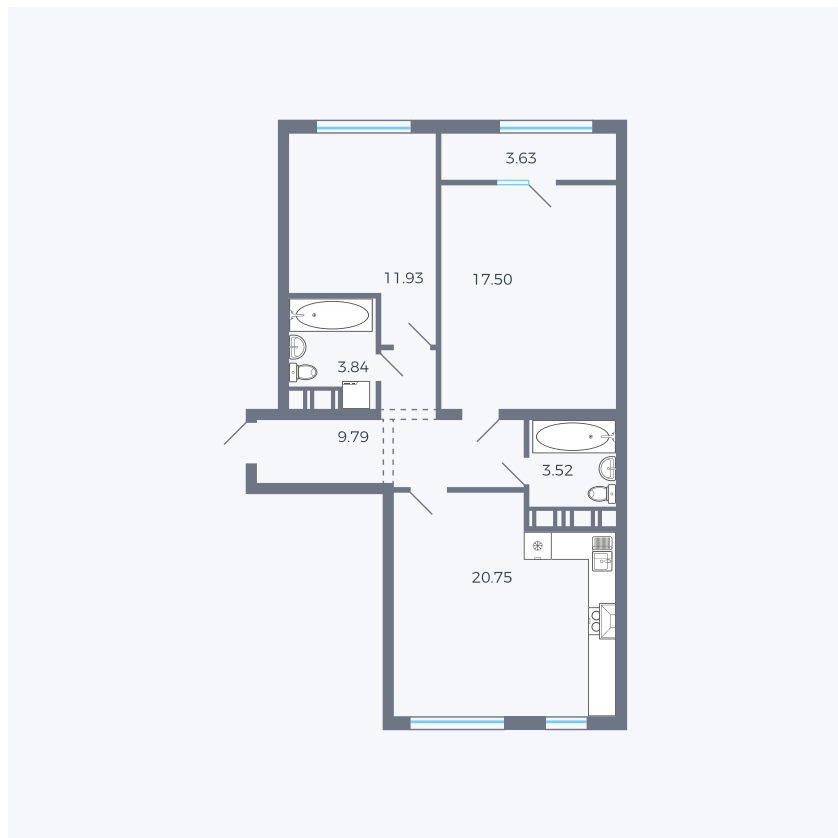

# Планировка тип 261

Комнат	Евро 3
Площадь	70.49 м <sup>2</sup>

Данный тип планировки доступен в кварталах:

**42**

Цена:

**по запросу**

Вы можете получить консультацию позвонив по номеру **+7 (846) 264-00-64**