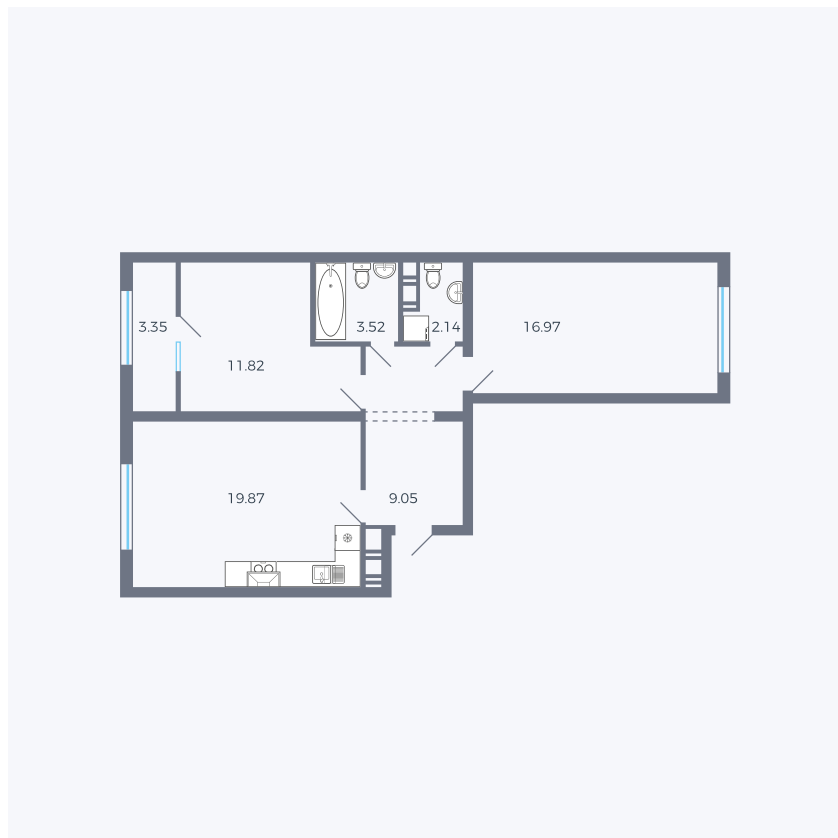

Планировка тип 259з

Комнат	Евро 3
Площадь	65.72 м ²

Данный тип планировки доступен в кварталах:

42

Цена:

по запросу

Вы можете получить консультацию позвонив по номеру **+7 (846) 264-00-64**

Для заметок
