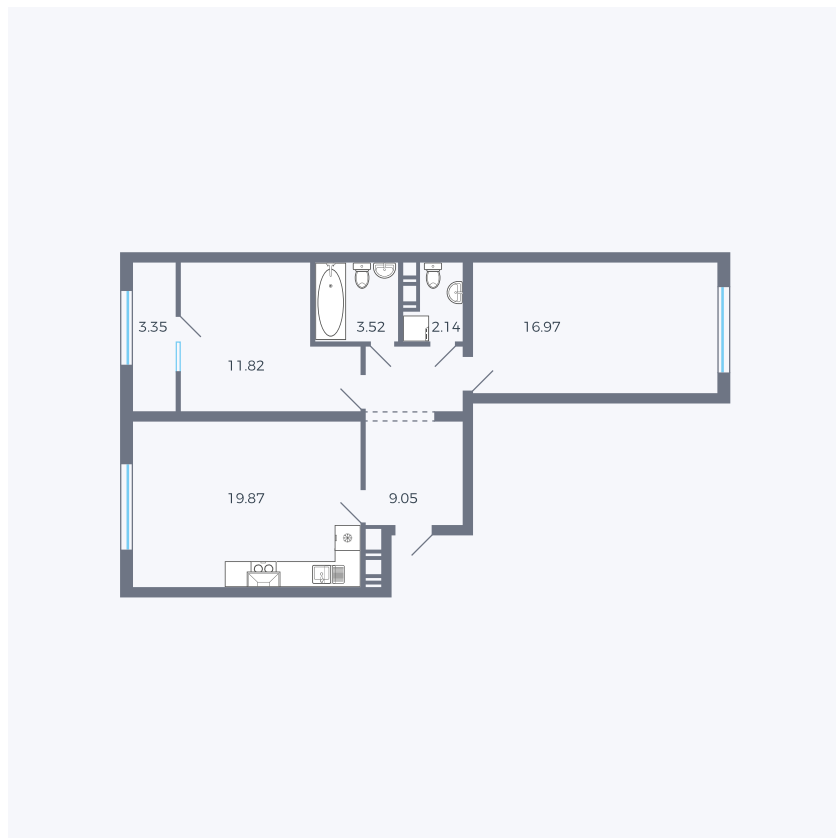

# Планировка тип 259з

Комнат ..... Евро 3

Площадь ..... 65.72 м<sup>2</sup>

Данный тип планировки доступен в кварталах:

**42**

Цена:

**по запросу**

Вы можете получить консультацию позвонив по номеру **+7 (846) 264-00-64**