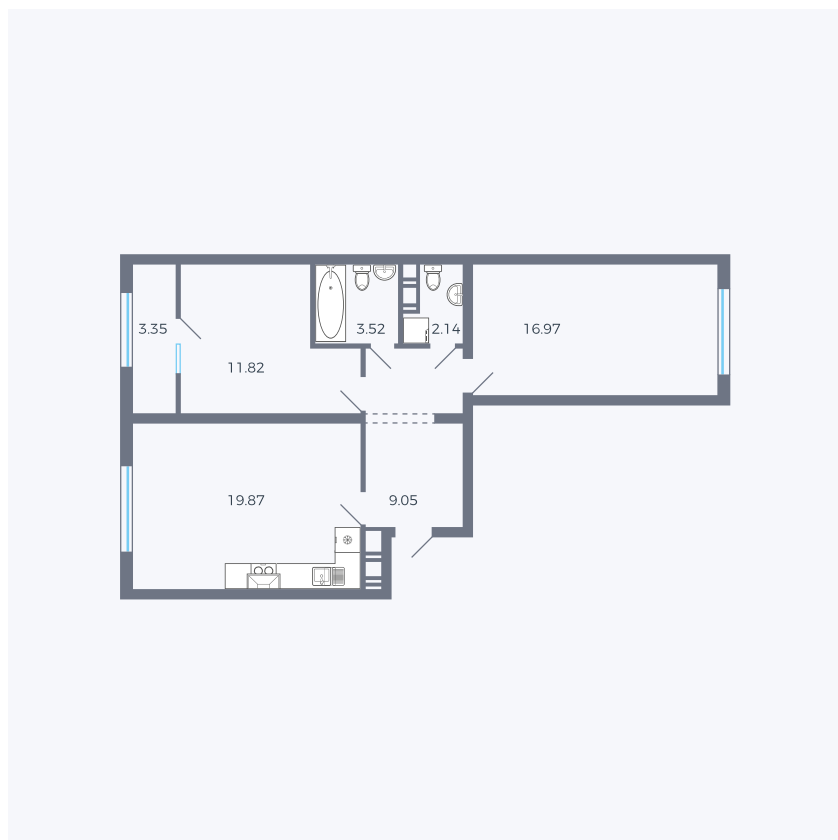

# Планировка тип 259з

Комнат	Евро 3
Площадь	65.72 м <sup>2</sup>

Данный тип планировки доступен в кварталах:

**42**

Цена:

**по запросу**

Вы можете получить консультацию позвонив по номеру **+7 (846) 264-00-64**