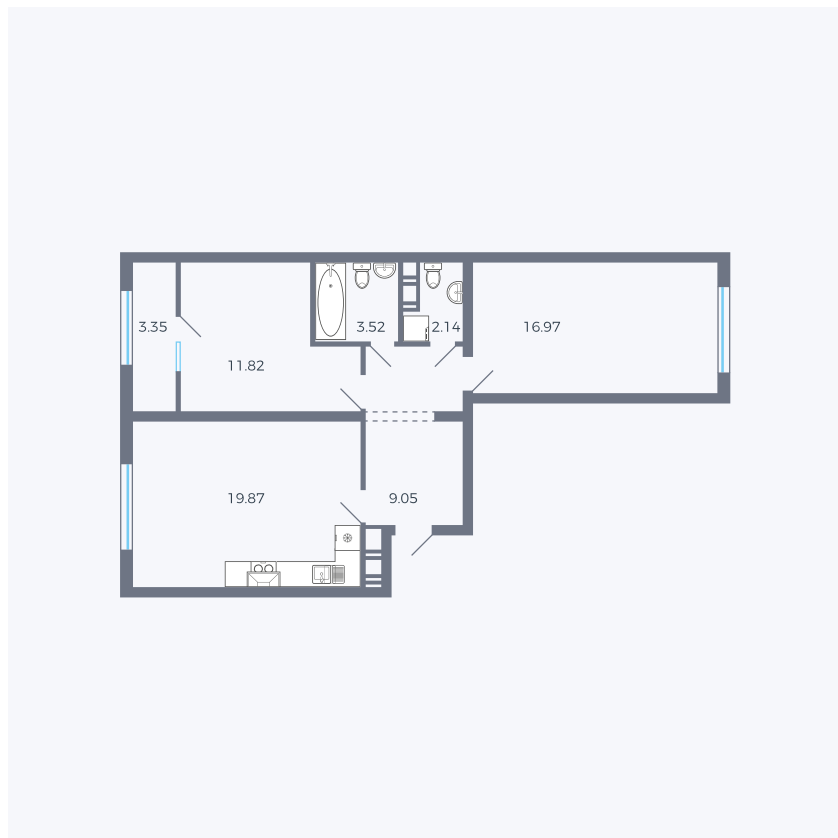

# Планировка тип 259з

Комнат	Евро 3
Площадь	65.72 м <sup>2</sup>

Данный тип планировки доступен в кварталах:

**42**

Цена:

**по запросу**

Вы можете получить консультацию позвонив по номеру **+7 (846) 264-00-64**