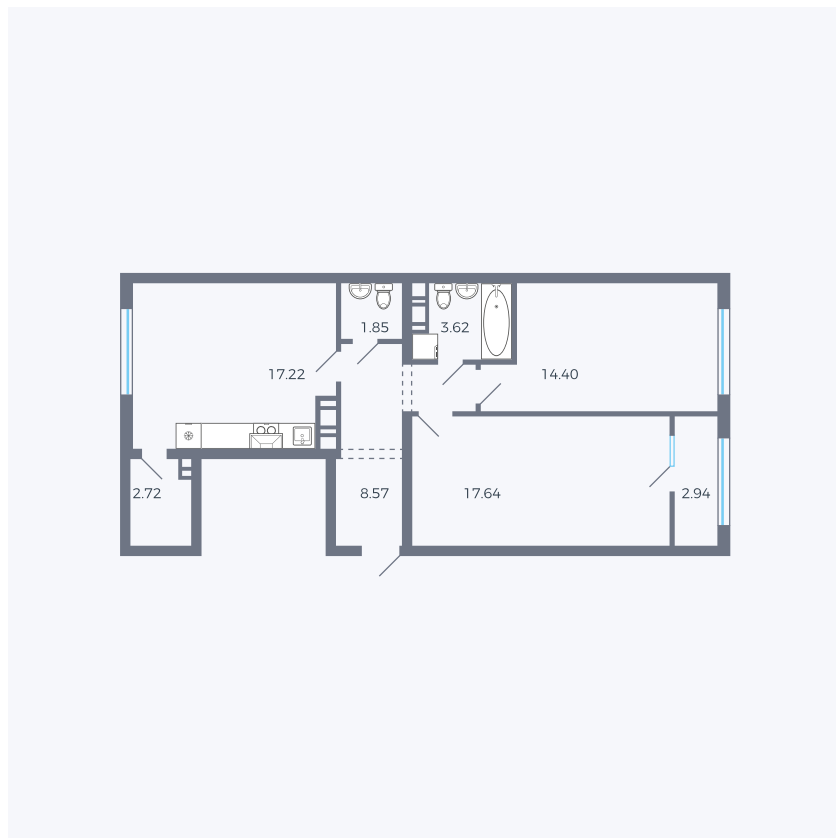

Планировка тип 258

Комнат	2
Площадь	М ²

Данный тип планировки доступен в кварталах:

Цена:

по запросу

Вы можете получить консультацию позвонив по номеру **+7 (846) 264-00-64**

Для заметок
