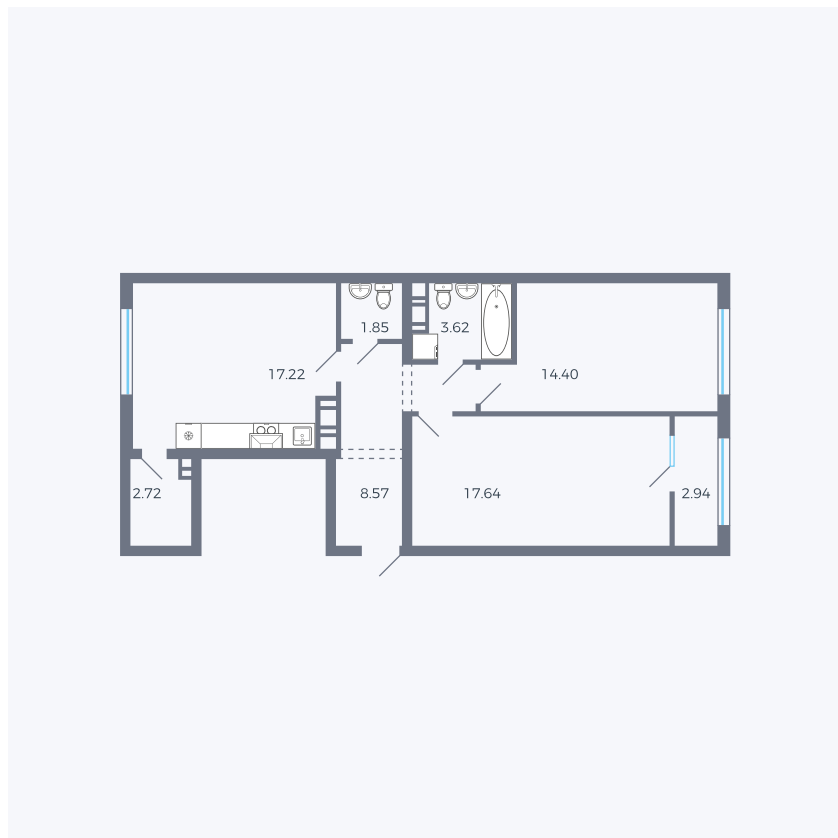

# Планировка тип 258

Комнат	Евро 3
Площадь	65.16 м <sup>2</sup>

Данный тип планировки доступен в кварталах:

**42**

Цена:

**по запросу**

Вы можете получить консультацию позвонив по номеру **+7 (846) 264-00-64**