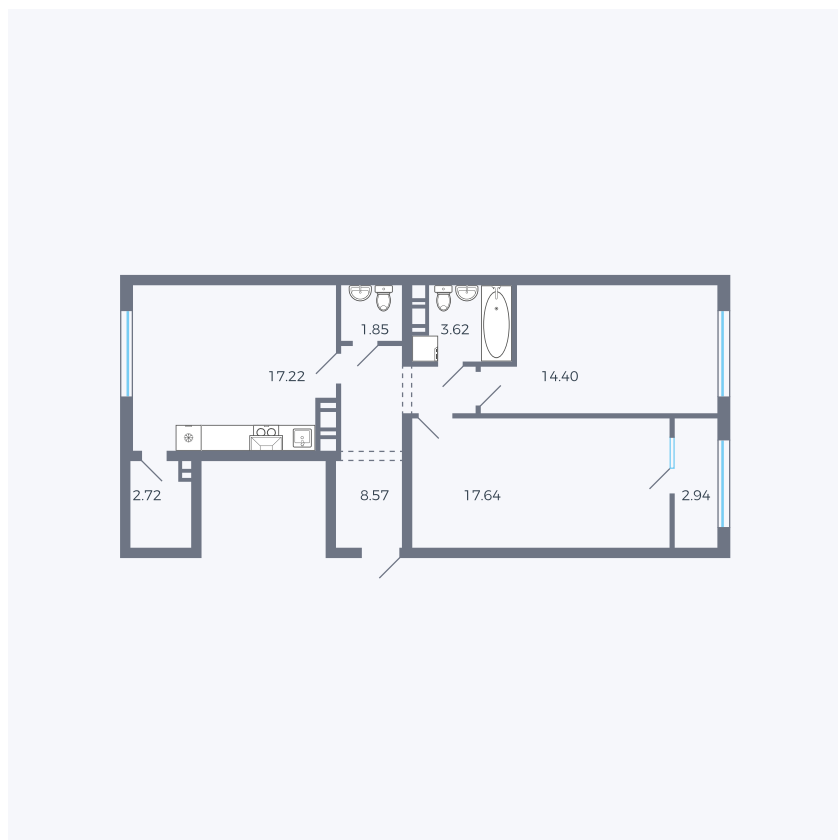

Планировка тип 258

Комнат	Евро 3
Площадь	65.16 м ²

Данный тип планировки доступен в кварталах:

42

Цена:

по запросу

Вы можете получить консультацию позвонив по номеру **+7 (846) 264-00-64**

Для заметок
