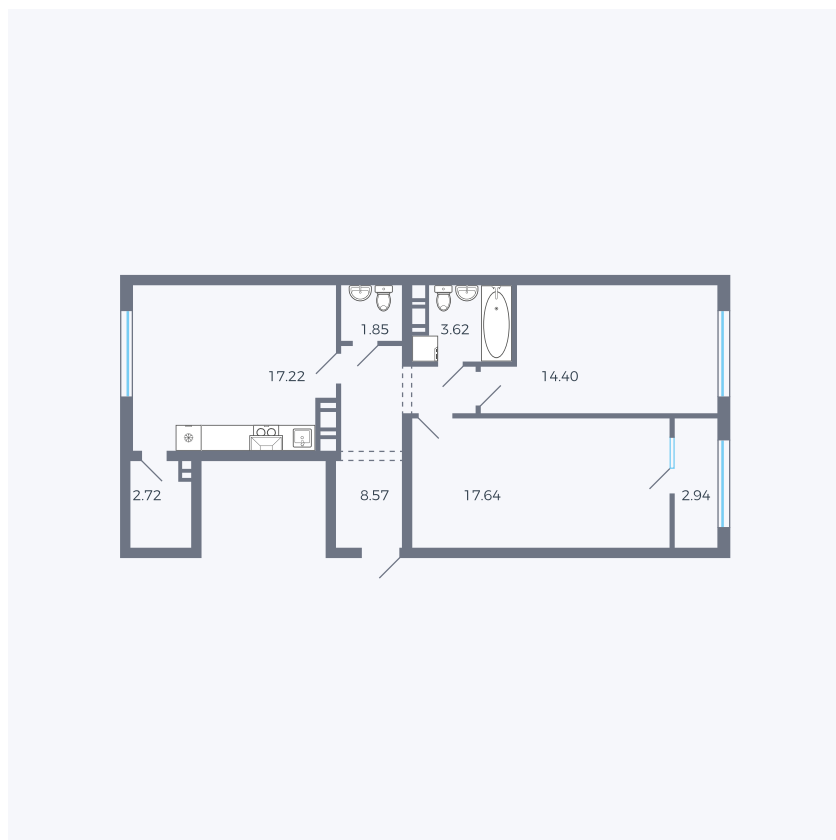

Планировка тип 258

Комнат Евро 3

Площадь 65.16 м²

Данный тип планировки доступен в кварталах:

42

Цена:

по запросу

Вы можете получить консультацию позвонив по номеру **+7 (846) 264-00-64**