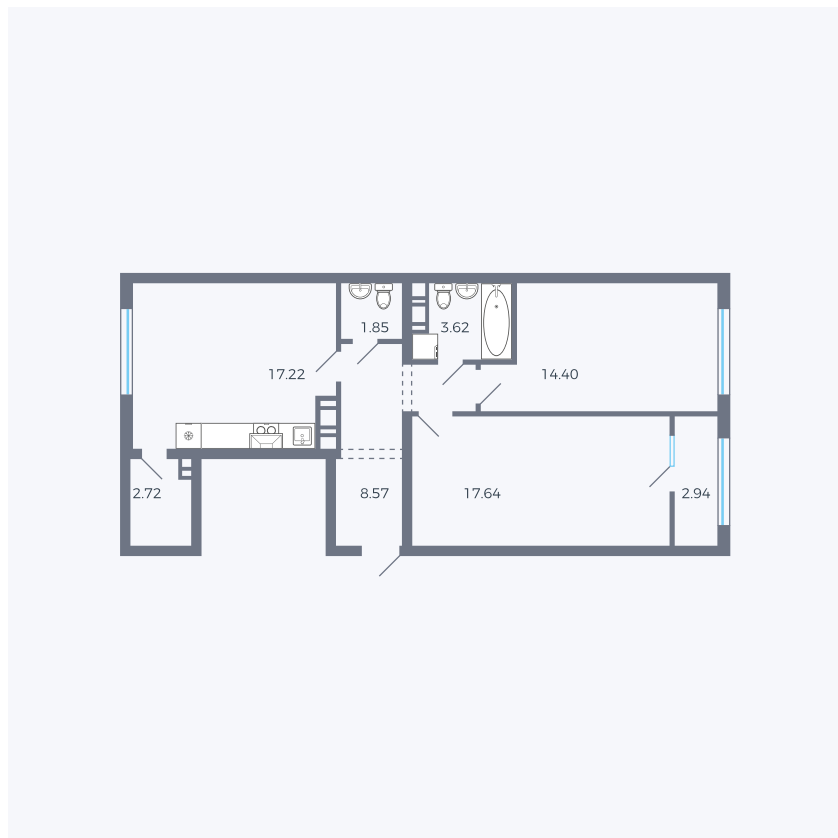

Планировка тип 258

Комнат Евро 3

Площадь 65.16 м²

Данный тип планировки доступен в кварталах:

42

Цена:

по запросу

Вы можете получить консультацию позвонив по номеру **+7 (846) 264-00-64**