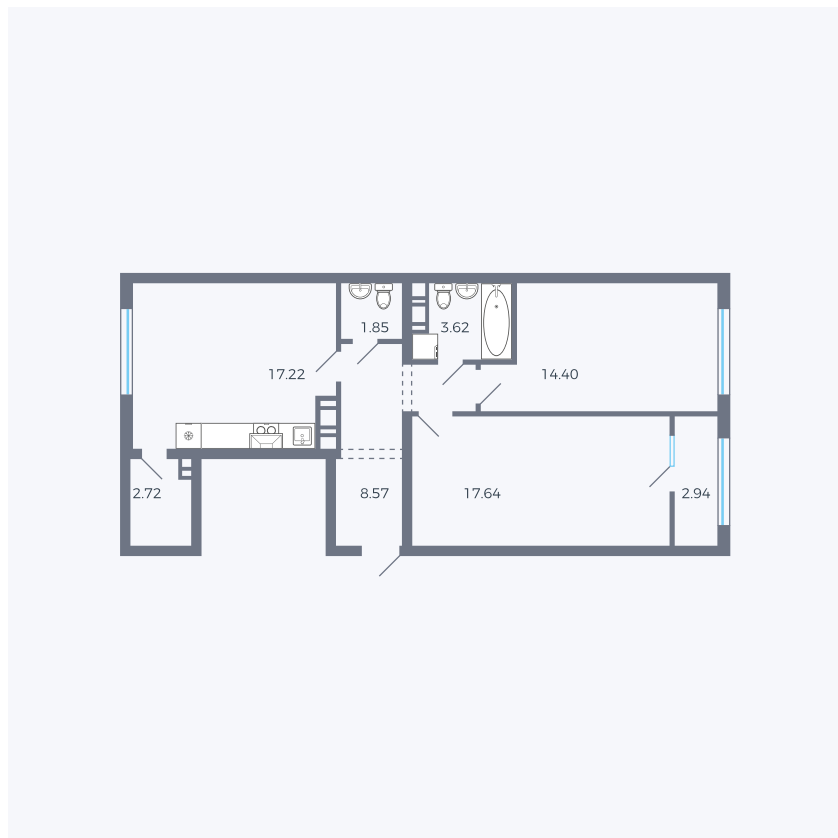

Планировка тип 258

Комнат	Евро 3
Площадь	65.16 м ²

Данный тип планировки доступен в кварталах:

42

Цена:

по запросу

Вы можете получить консультацию позвонив по номеру **+7 (846) 264-00-64**

Для заметок
