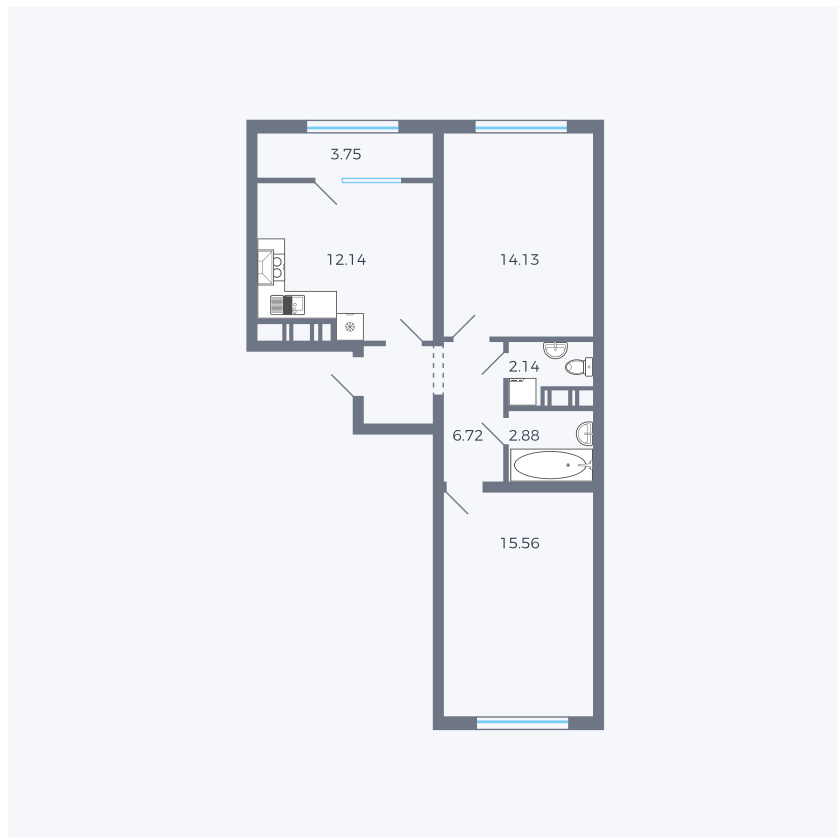

# Планировка тип 256

|         |                      |
|---------|----------------------|
| Комнат  | 2                    |
| Площадь | 56.01 м <sup>2</sup> |

Данный тип планировки доступен в кварталах: