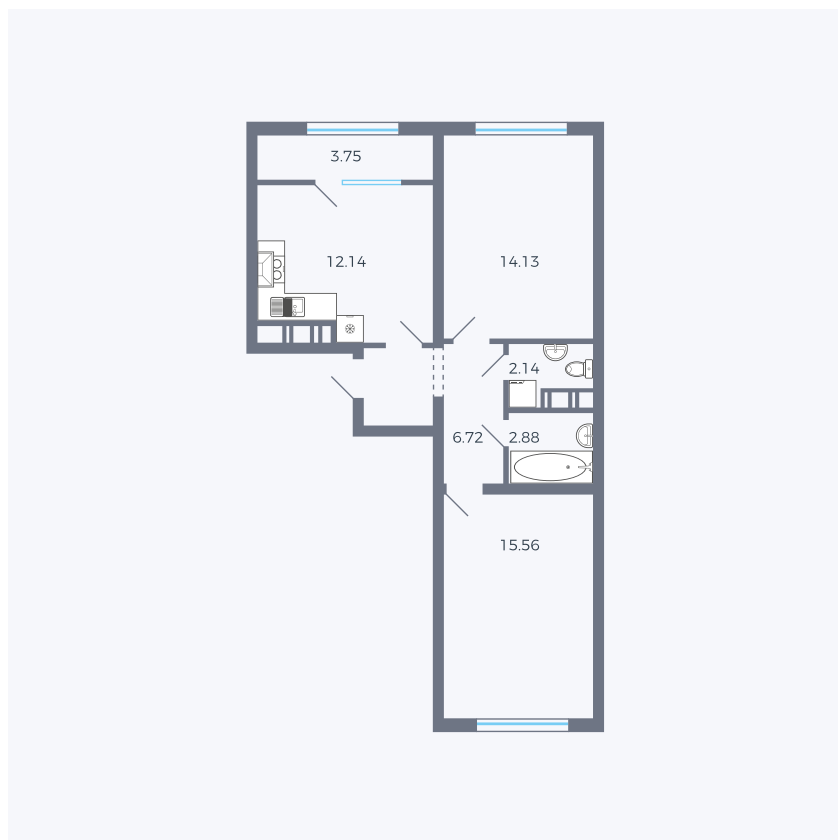

Планировка тип 256

Комнат	2
Площадь	56.01 м ²

Данный тип планировки доступен в кварталах:

42

Цена:

по запросу

Вы можете получить консультацию позвонив по номеру **+7 (846) 264-00-64**

Для заметок
