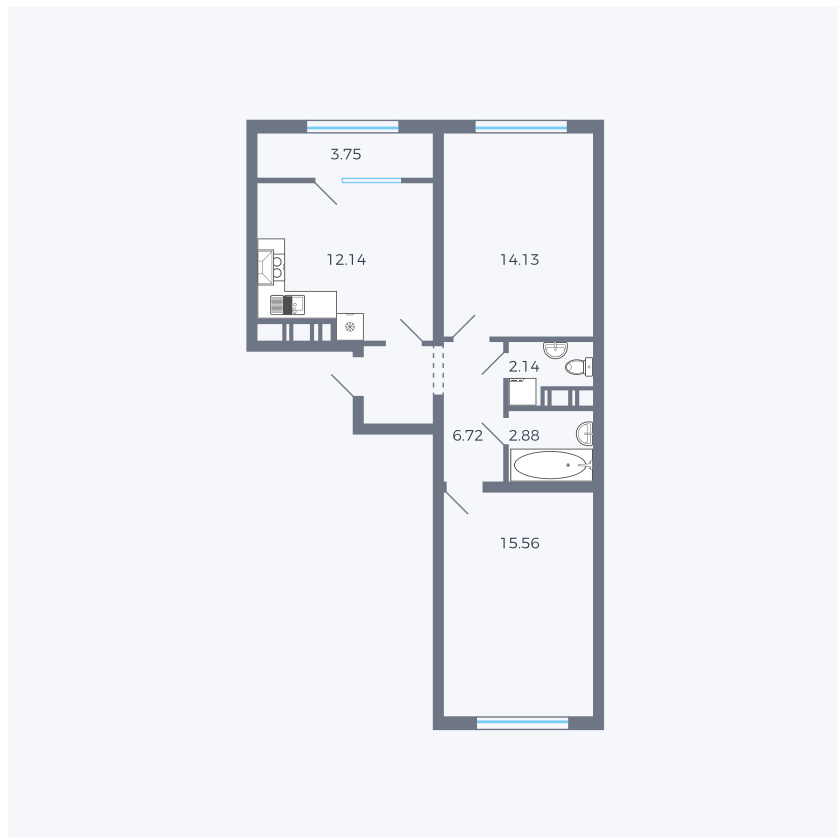

# Планировка тип 256

Комнат	2
Площадь	56.01 м <sup>2</sup>

Данный тип планировки доступен в кварталах:

**42**

Цена:

**по запросу**

Вы можете получить консультацию позвонив по номеру **+7 (846) 264-00-64**

Для заметок