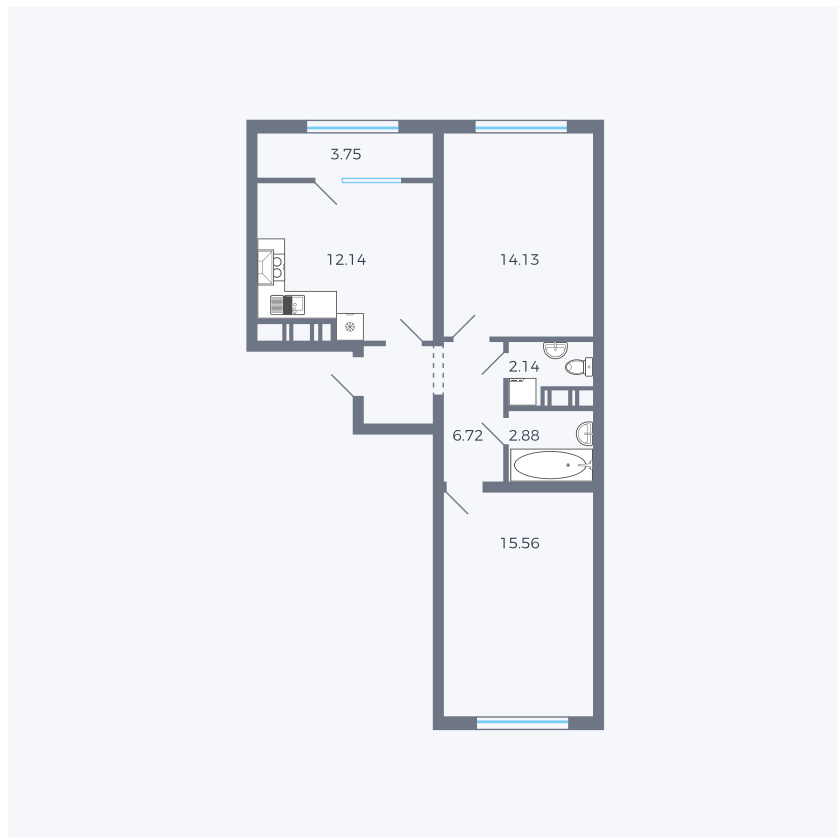

Планировка тип 256

Комнат	2
Площадь	56.01 м ²

Данный тип планировки доступен в кварталах:

42

Цена:

по запросу

Вы можете получить консультацию позвонив по номеру **+7 (846) 264-00-64**

Для заметок
