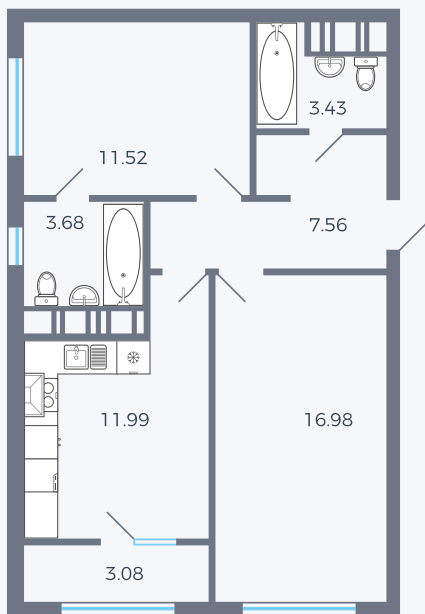

## Планировка тип 255

Комнат ..... 2

Площадь ..... 57.36 м<sup>2</sup>

Данный тип планировки доступен в кварталах:

**42**

Цена:

**по запросу**

Вы можете получить консультацию  
позвонив по номеру **+7 (846) 264-00-64**