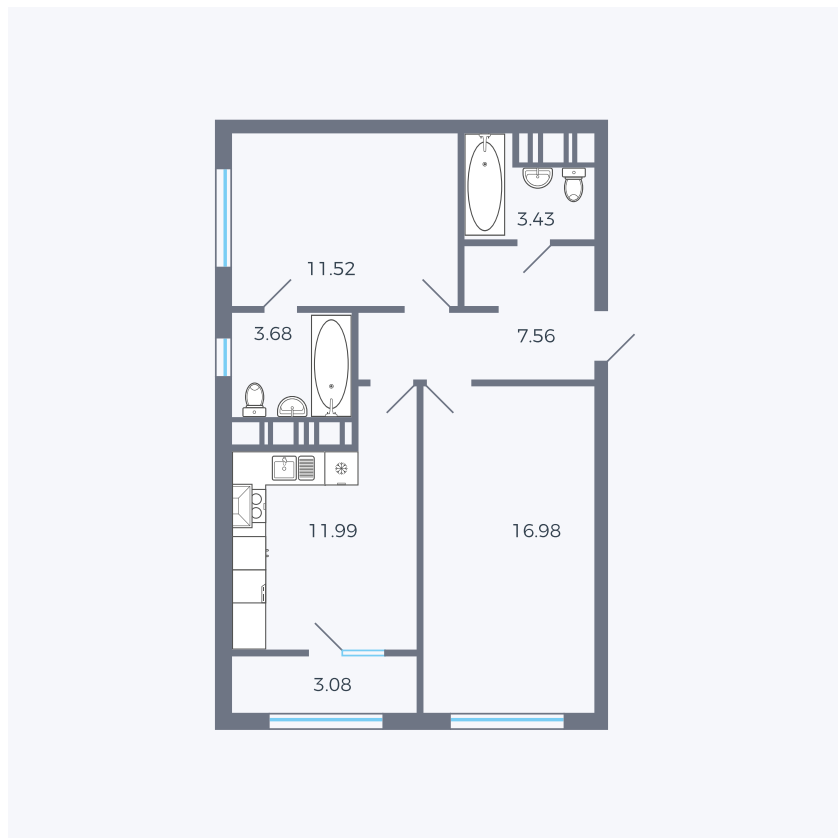

Планировка тип 255

Комнат	2
Площадь	57.36 м ²

Данный тип планировки доступен в кварталах:

42

Цена:

по запросу

Вы можете получить консультацию позвонив по номеру **+7 (846) 264-00-64**

Для заметок
