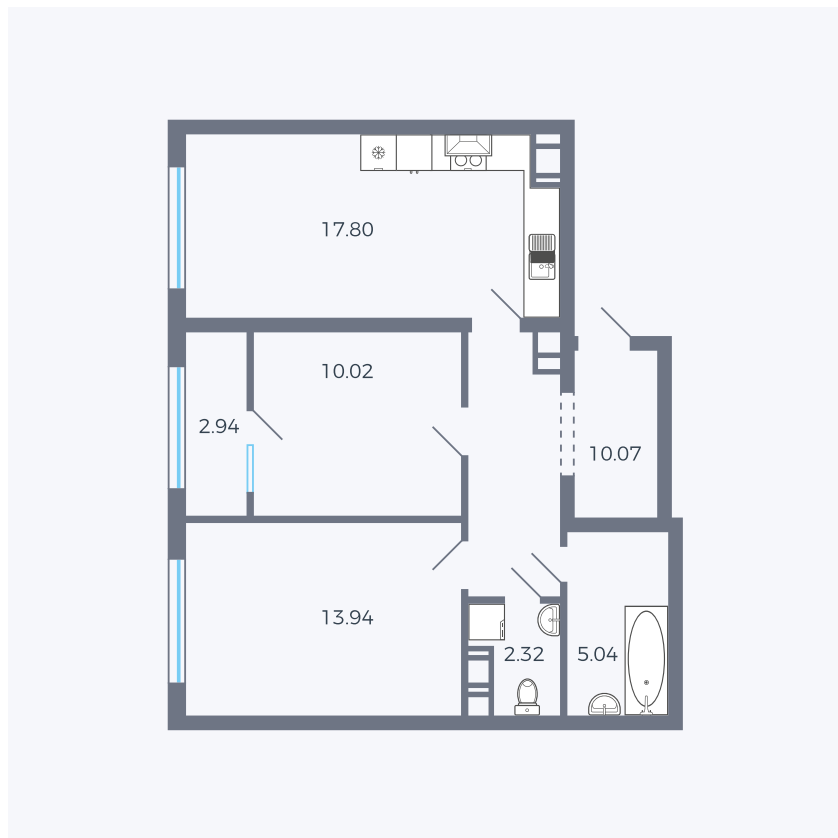

## Планировка тип 252

Комнат ..... Евро 3

Площадь ..... 61.34 м<sup>2</sup>

Данный тип планировки доступен в кварталах:

**42**

Цена:

**по запросу**

Вы можете получить консультацию позвонив по номеру **+7 (846) 264-00-64**