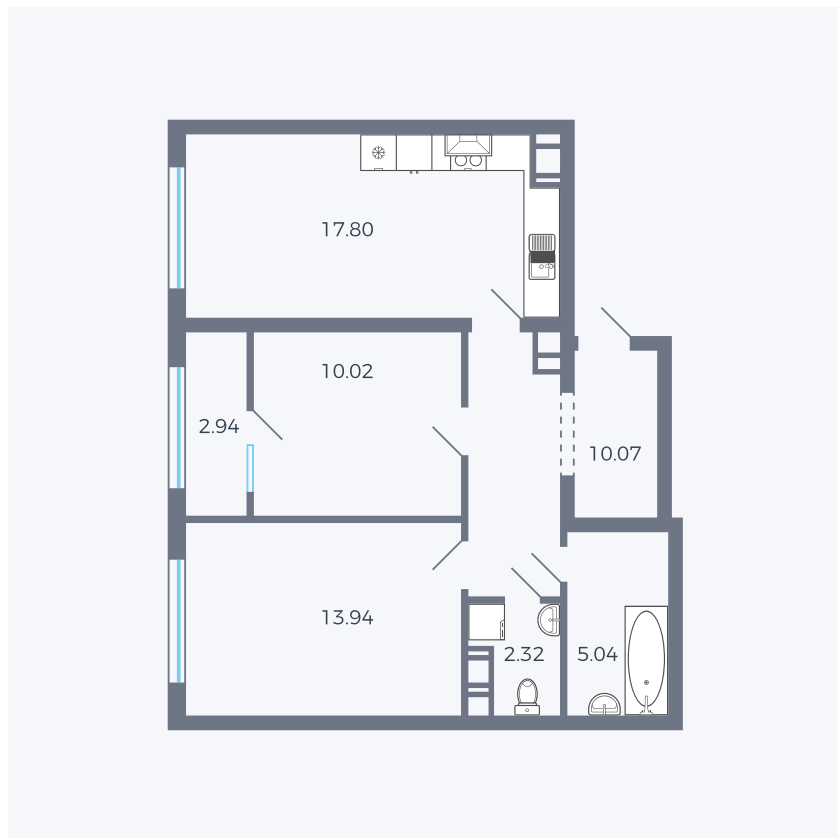

# Планировка тип 252

Комнат ..... Евро 3

Площадь ..... 61.34 м<sup>2</sup>

Данный тип планировки доступен в кварталах:

**42**

Цена:

**по запросу**

Вы можете получить консультацию позвонив по номеру **+7 (846) 264-00-64**