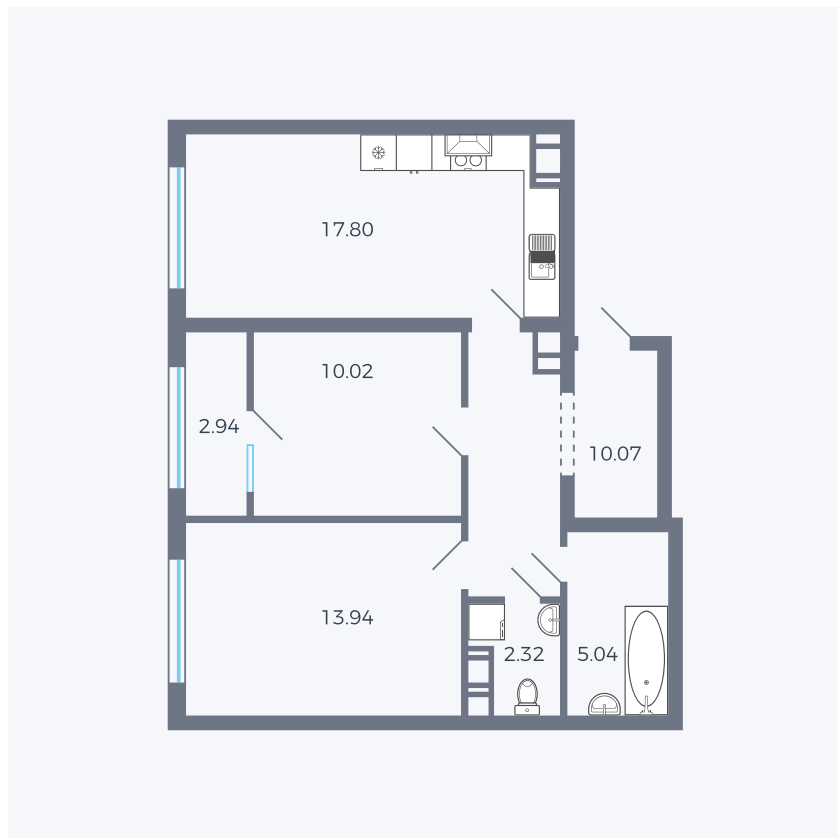

# Планировка тип 252

Комнат	Евро 3
Площадь	61.34 м <sup>2</sup>

Данный тип планировки доступен в кварталах:

**42**

Цена:

**по запросу**

Вы можете получить консультацию позвонив по номеру **+7 (846) 264-00-64**