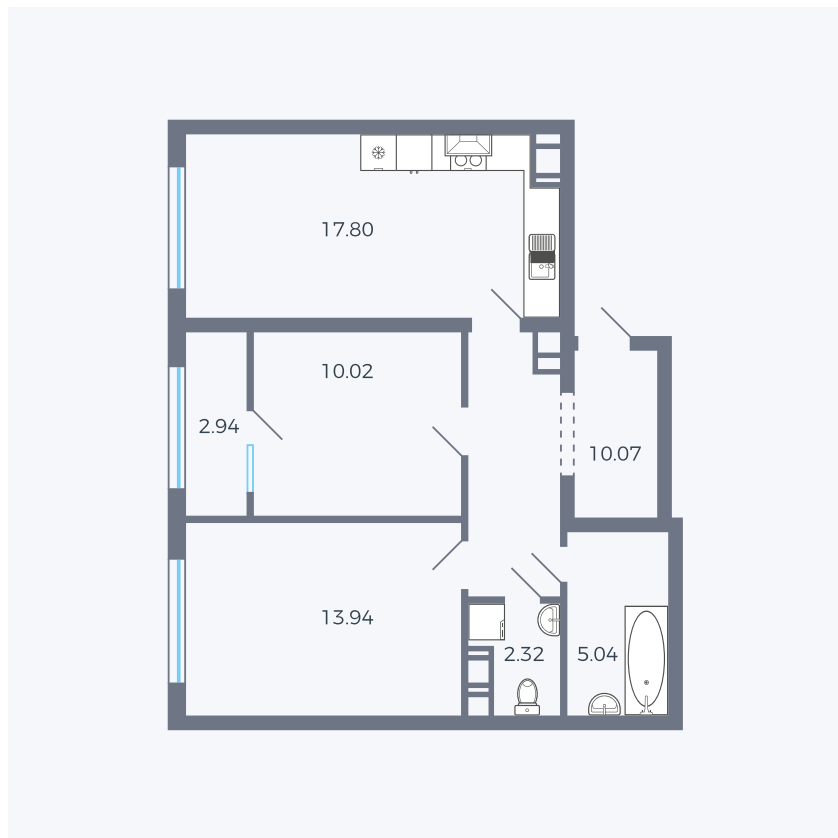

Планировка тип 252

Комнат Евро 3

Площадь 61.34 м²

Данный тип планировки доступен в кварталах:

42

Цена:

по запросу

Вы можете получить консультацию позвонив по номеру **+7 (846) 264-00-64**