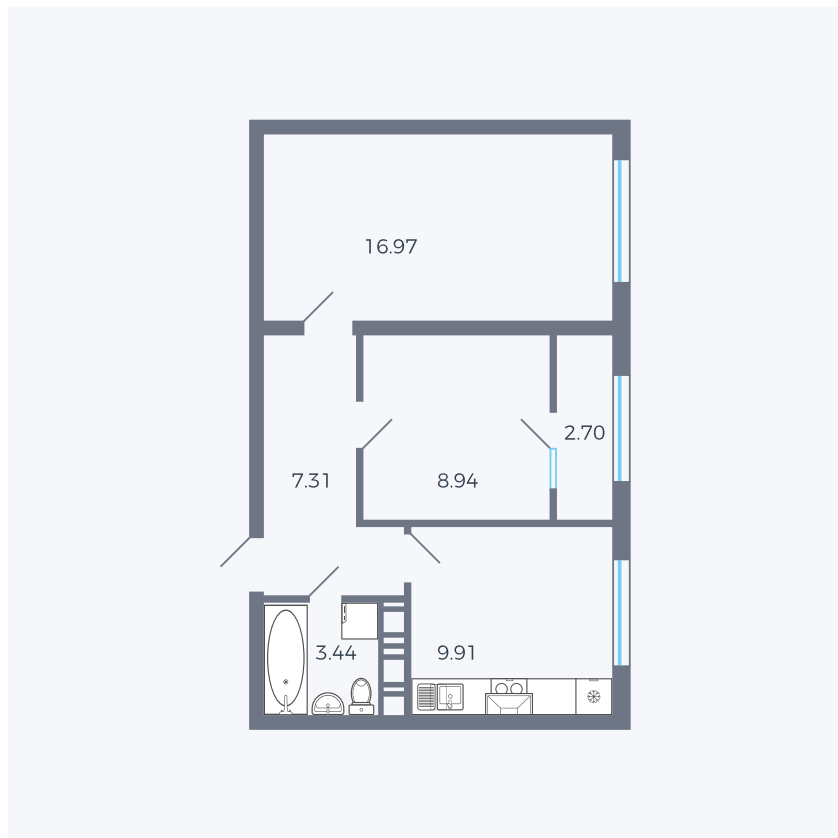

Планировка тип 251з

Комнат	2
Площадь	48.95 м ²

Данный тип планировки доступен в кварталах:

42

Цена:

по запросу

Вы можете получить консультацию позвонив по номеру **+7 (846) 264-00-64**

Для заметок
