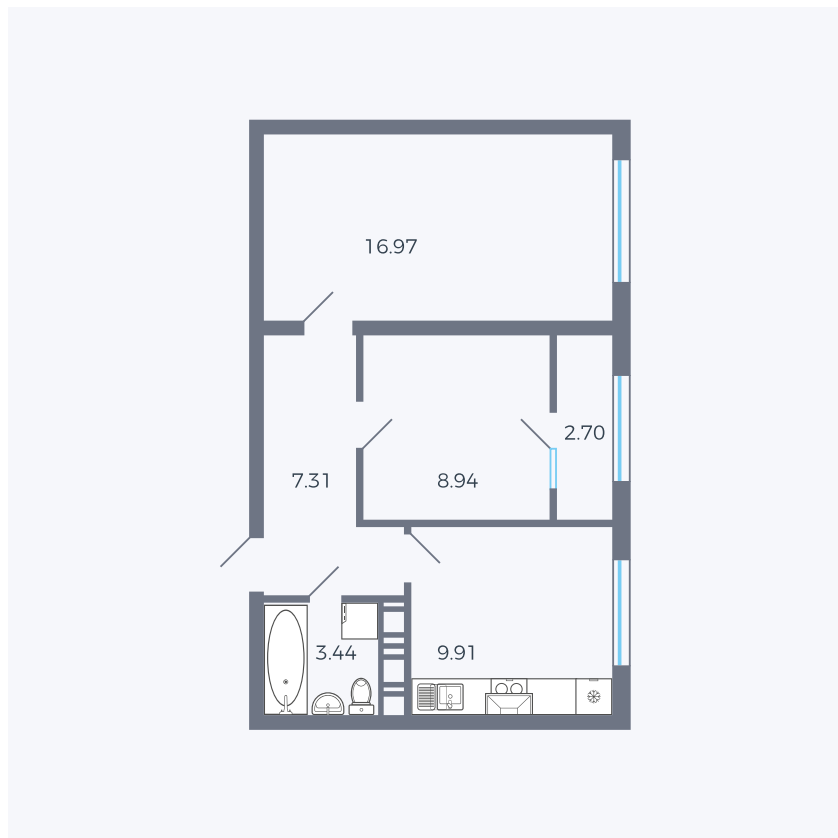

# Планировка тип 251з

Комнат	2
Площадь	48.95 м <sup>2</sup>

Данный тип планировки доступен в кварталах:

**42**

Цена:

**по запросу**

Вы можете получить консультацию позвонив по номеру **+7 (846) 264-00-64**

Для заметок