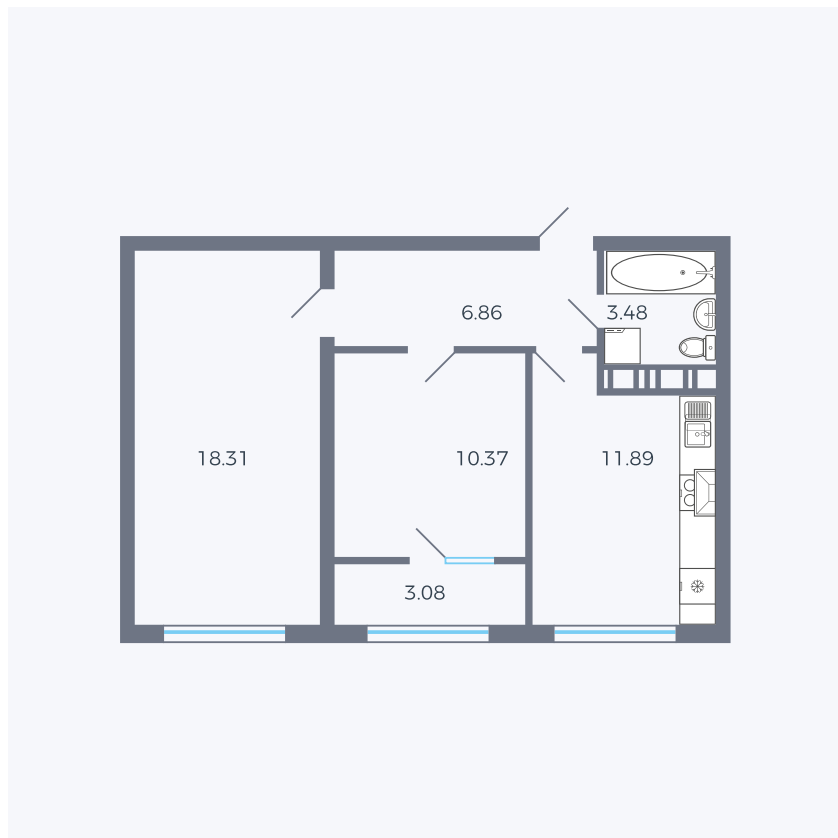

# Планировка тип 251

Комнат	2
Площадь	48.48 – 53.63 м <sup>2</sup>

Данный тип планировки доступен в кварталах:

**42**

Цена:

**по запросу**

Вы можете получить консультацию позвонив по номеру **+7 (846) 264-00-64**