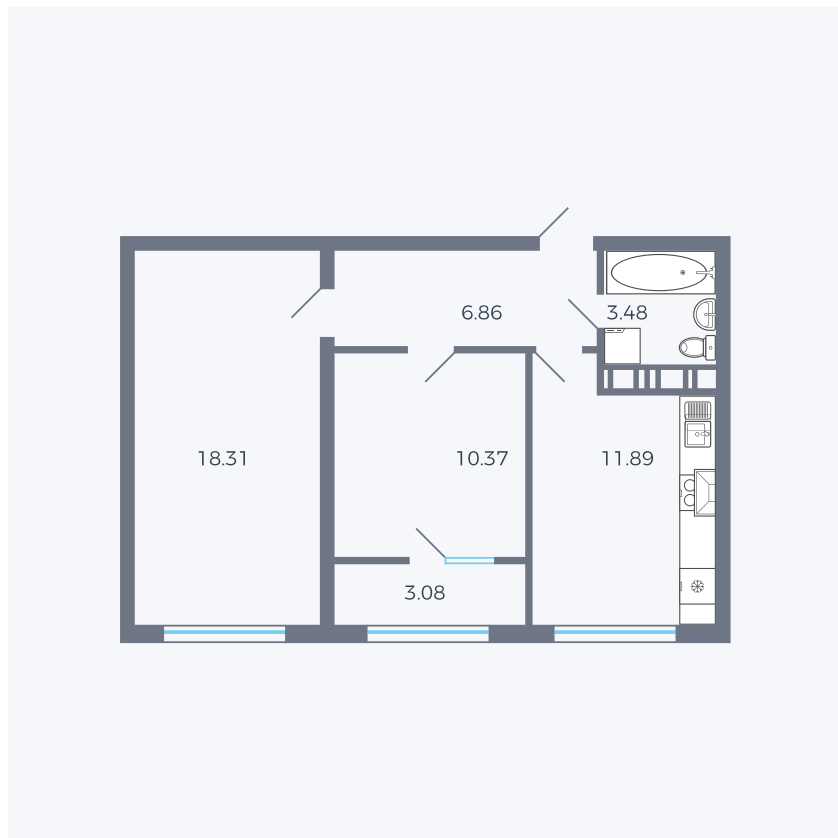

# Планировка тип 251

Комнат	2
Площадь	48.95 м <sup>2</sup>

Данный тип планировки доступен в кварталах:

**42**

Цена:

**по запросу**

Вы можете получить консультацию позвонив по номеру **+7 (846) 264-00-64**

Для заметок