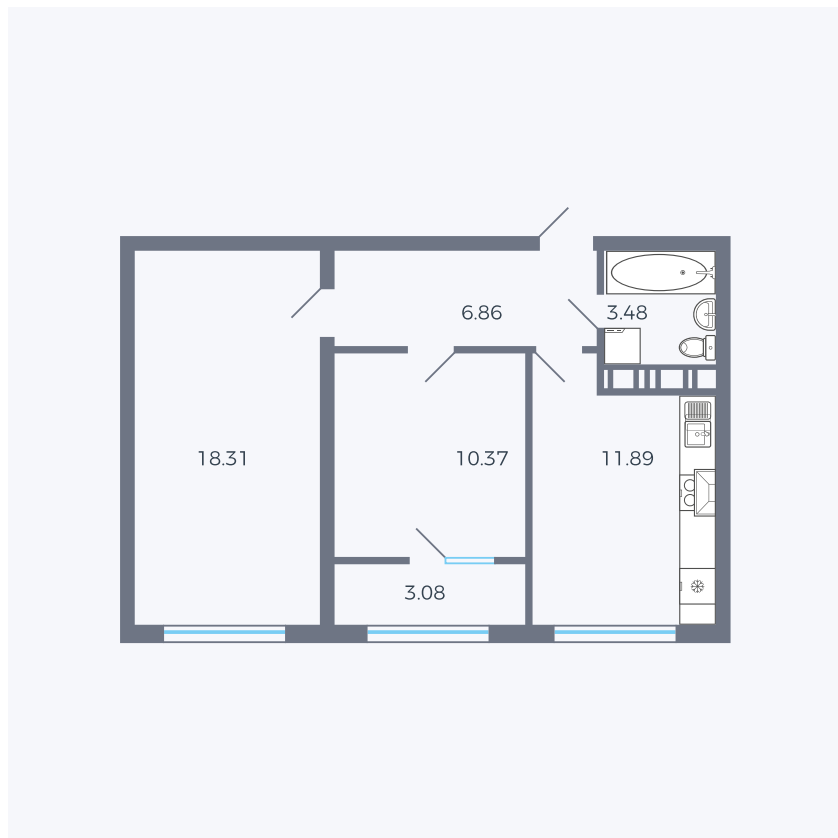

Планировка тип 251

Комнат	2
Площадь	48.48 – 53.63 м ²

Данный тип планировки доступен в кварталах:

42

Цена:

по запросу

Вы можете получить консультацию позвонив по номеру **+7 (846) 264-00-64**

Для заметок
