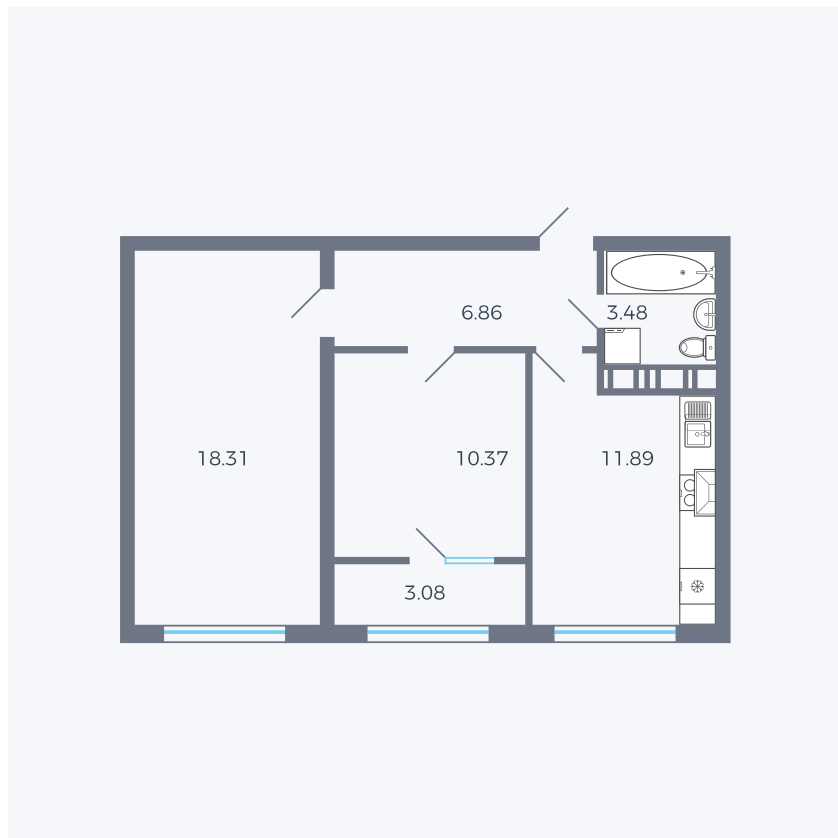

Планировка тип 251

Комнат	2
Площадь	48.95 м ²

Данный тип планировки доступен в кварталах:

42

Цена:

по запросу

Вы можете получить консультацию позвонив по номеру **+7 (846) 264-00-64**

Для заметок
