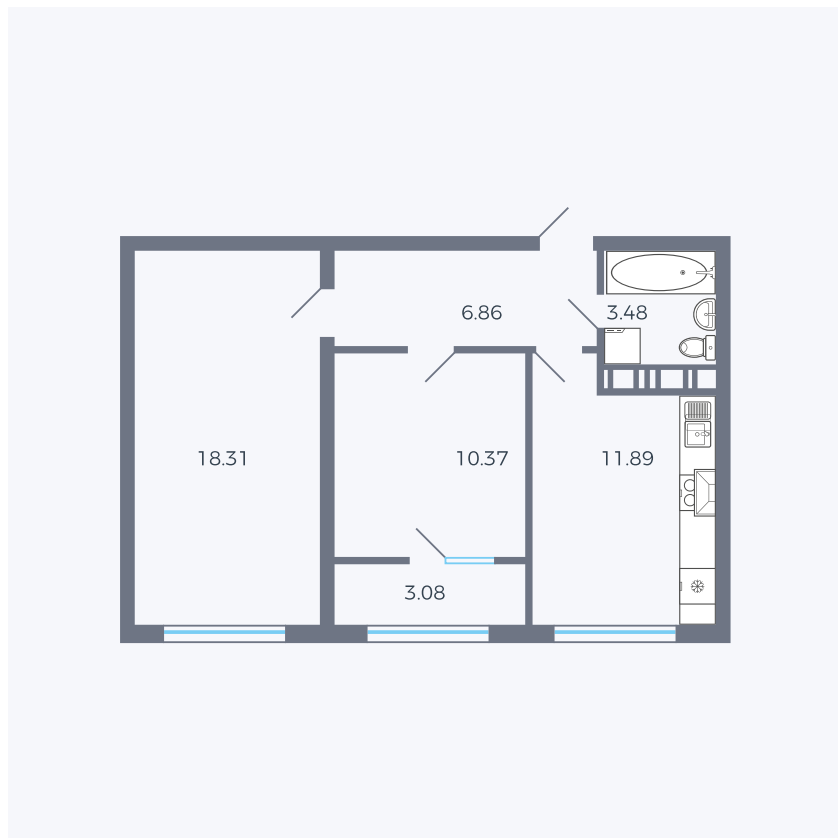

Планировка тип 251

Комнат 2

Площадь 48.48 – 53.63 м²

Данный тип планировки доступен в кварталах:

42

Цена:

по запросу

Вы можете получить консультацию позвонив по номеру **+7 (846) 264-00-64**