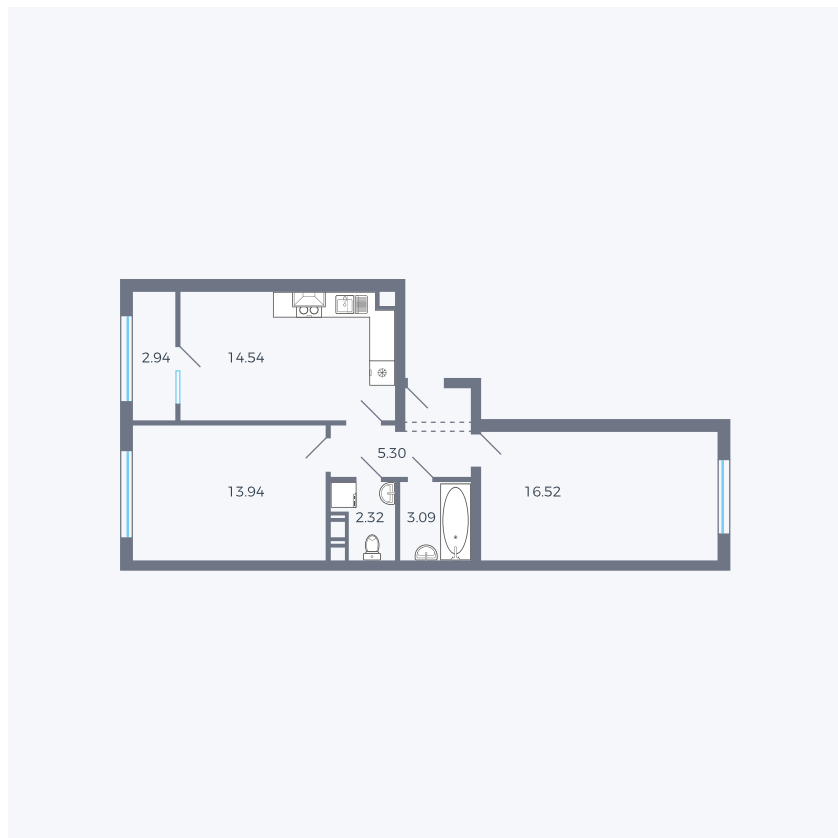

# Планировка тип 250

Комнат ..... 2

Площадь ..... 59.62 м<sup>2</sup>

Данный тип планировки доступен в кварталах:

**42**

Цена:

**по запросу**

Вы можете получить консультацию позвонив по номеру **+7 (846) 264-00-64**