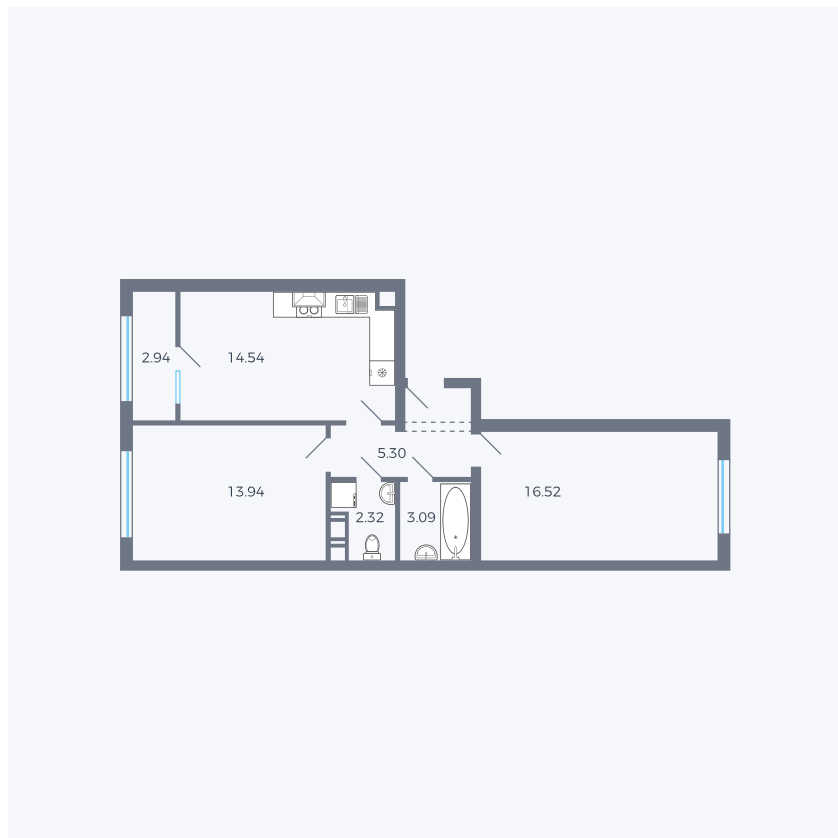

# Планировка тип 250

Комнат	2
Площадь	59.62 м <sup>2</sup>

Данный тип планировки доступен в кварталах:

**42**

Цена:

**по запросу**

Вы можете получить консультацию позвонив по номеру **+7 (846) 264-00-64**