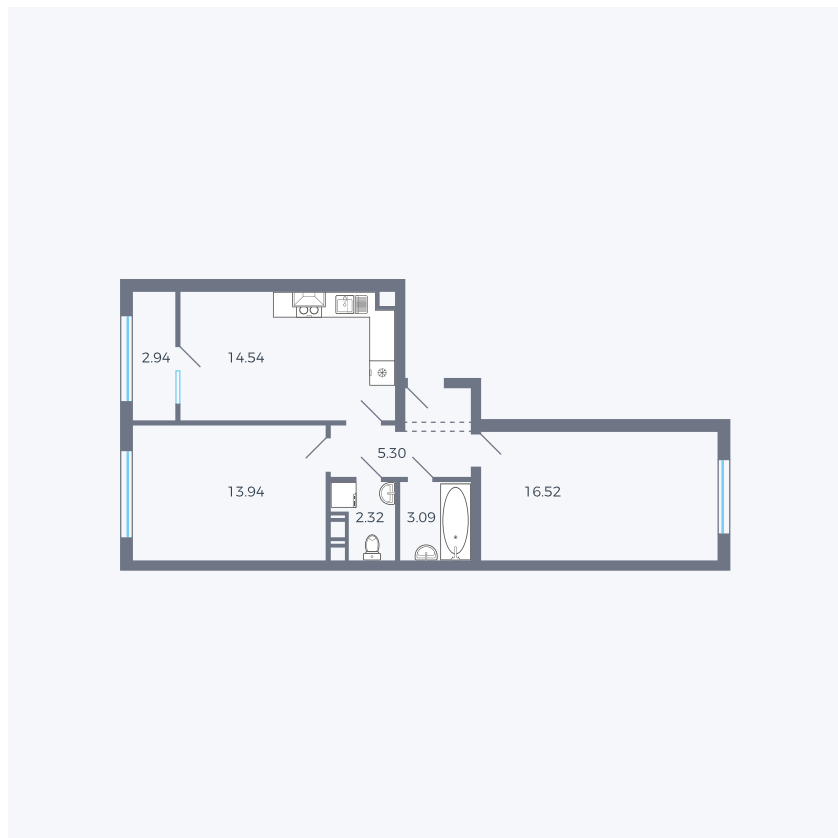

Планировка тип 250

Комнат	2
Площадь	59.62 м ²

Данный тип планировки доступен в кварталах:

42

Цена:

по запросу

Вы можете получить консультацию позвонив по номеру **+7 (846) 264-00-64**

Для заметок
