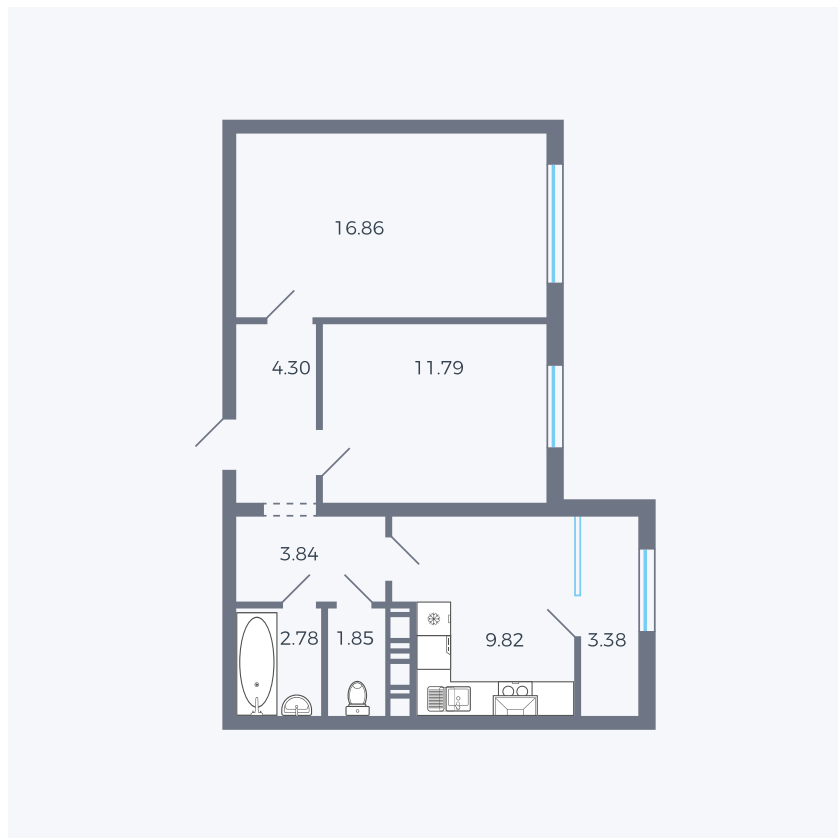

# Планировка тип 249

Комнат	2
Площадь	54.61 м <sup>2</sup>

Данный тип планировки доступен в кварталах:

**42**

Цена:

**по запросу**

Вы можете получить консультацию позвонив по номеру **+7 (846) 264-00-64**