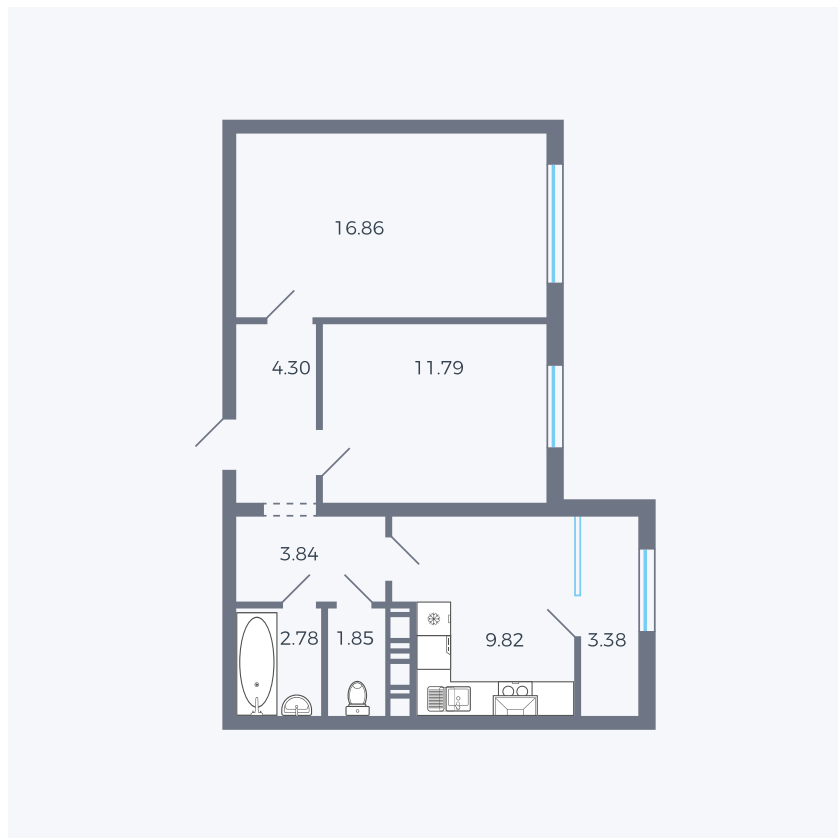

# Планировка тип 249

Комнат	2
Площадь	54.61 м <sup>2</sup>

Данный тип планировки доступен в кварталах:

**42**

Цена:

**по запросу**

Вы можете получить консультацию позвонив по номеру **+7 (846) 264-00-64**

Для заметок