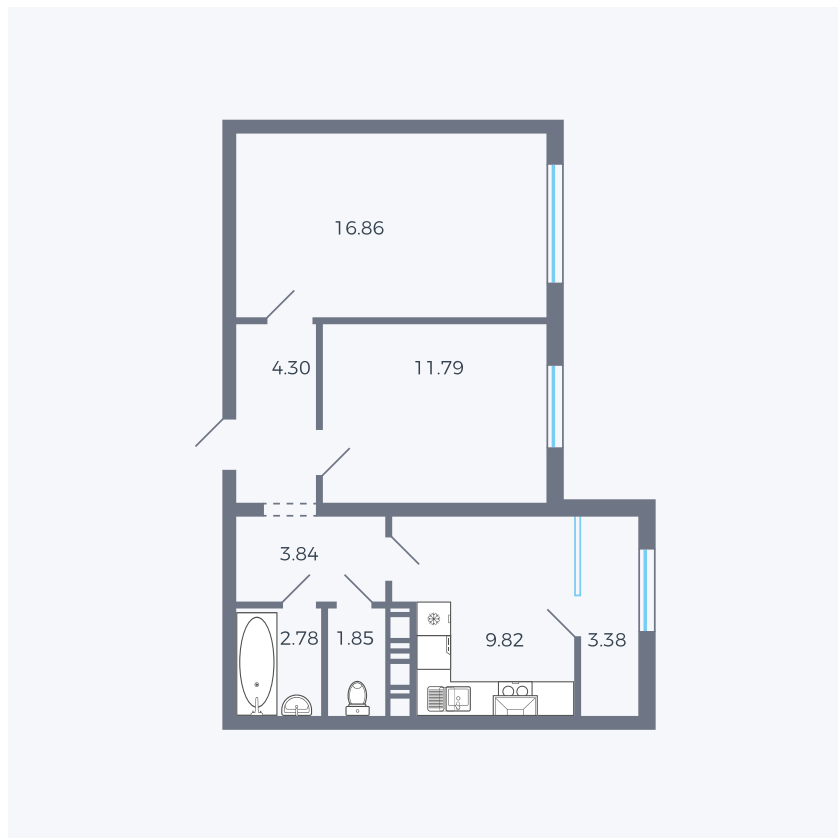

Планировка тип 249

Комнат	2
Площадь	54.61 м ²

Данный тип планировки доступен в кварталах:

42

Цена:

по запросу

Вы можете получить консультацию позвонив по номеру **+7 (846) 264-00-64**

Для заметок
