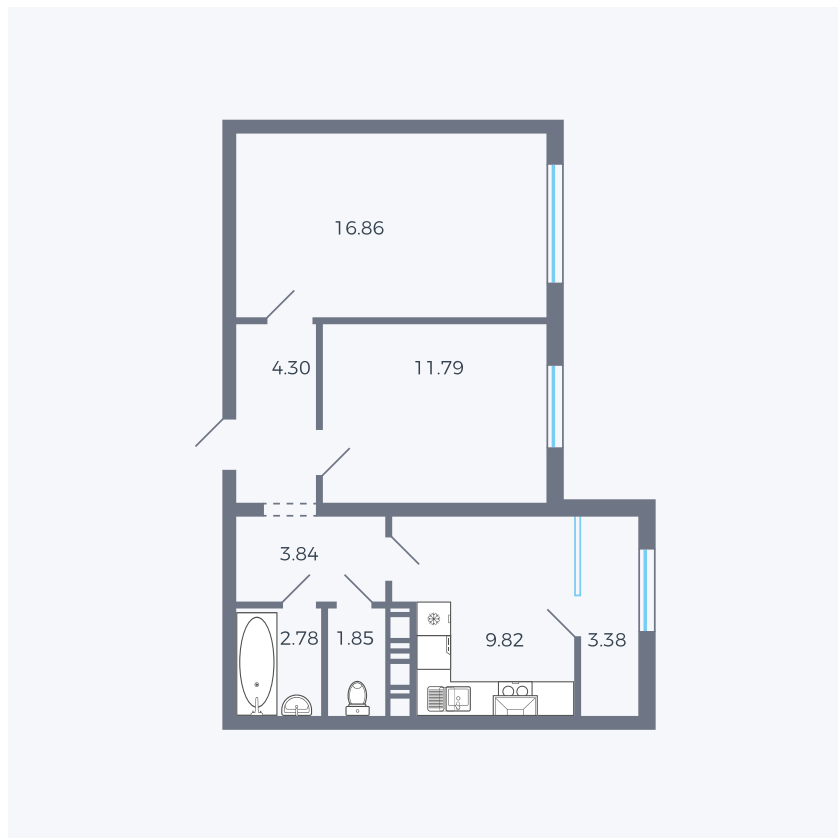

Планировка тип 249

Комнат 2

Площадь 54.61 м²

Данный тип планировки доступен в кварталах:

42

Цена:

по запросу

Вы можете получить консультацию позвонив по номеру **+7 (846) 264-00-64**