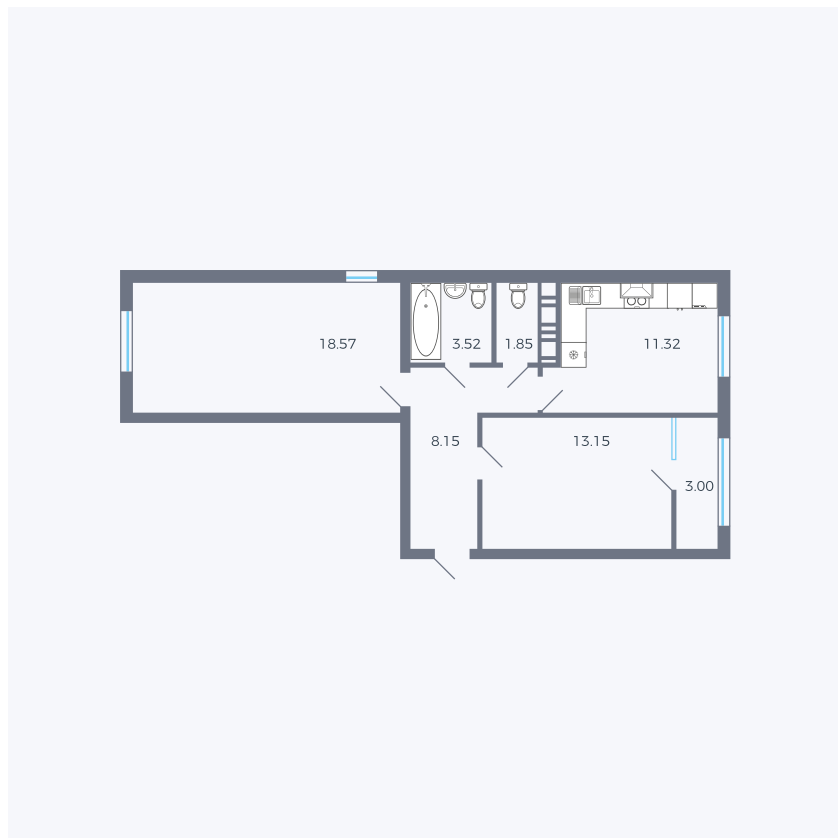

# Планировка тип 248

Комнат	2
Площадь	59.56 м <sup>2</sup>

Данный тип планировки доступен в кварталах:

**42**

Цена:

**по запросу**

Вы можете получить консультацию позвонив по номеру **+7 (846) 264-00-64**

Для заметок