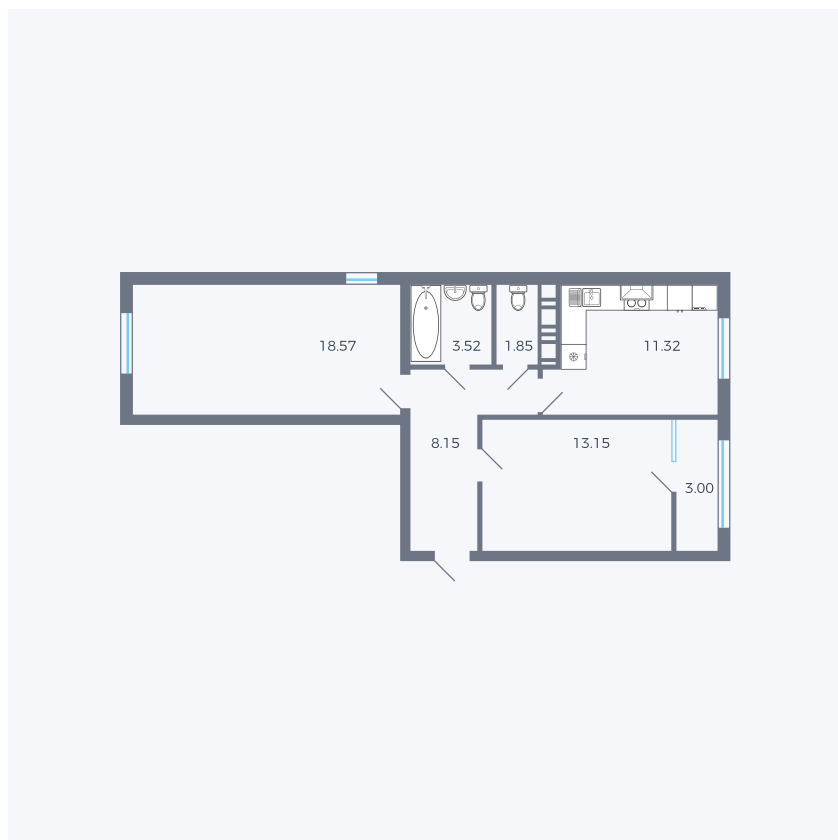

Планировка тип 248

Комнат	2
Площадь	59.56 м ²

Данный тип планировки доступен в кварталах:

42

Цена:

по запросу

Вы можете получить консультацию позвонив по номеру **+7 (846) 264-00-64**

Для заметок
