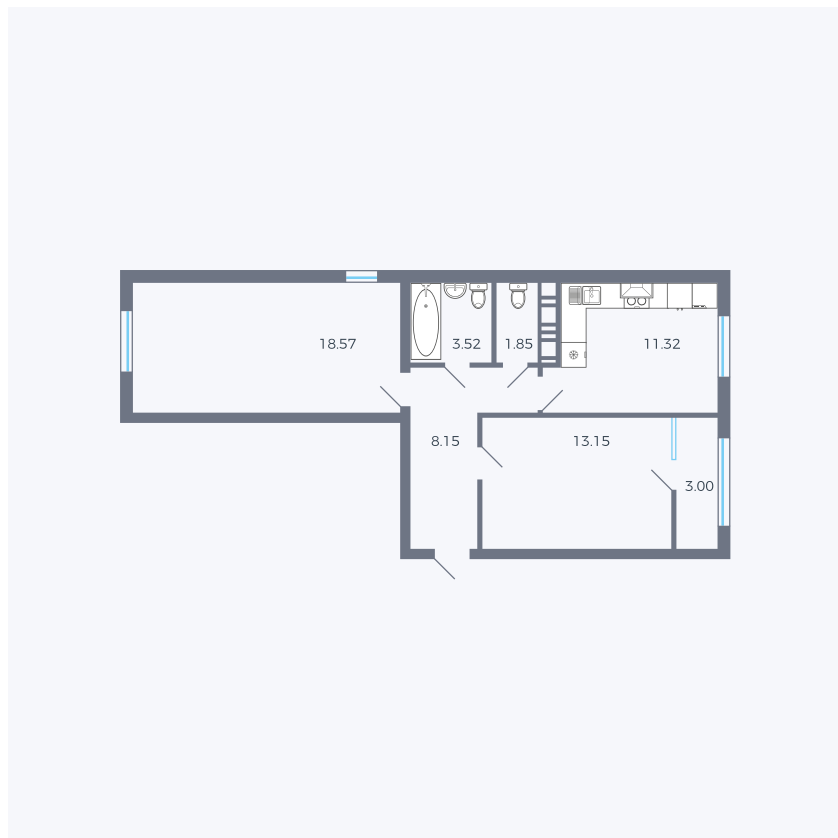

# Планировка тип 248

Комнат ..... 2

Площадь ..... 59.56 м<sup>2</sup>

Данный тип планировки доступен в кварталах:

**42**

Цена:

**по запросу**

Вы можете получить консультацию позвонив по номеру **+7 (846) 264-00-64**