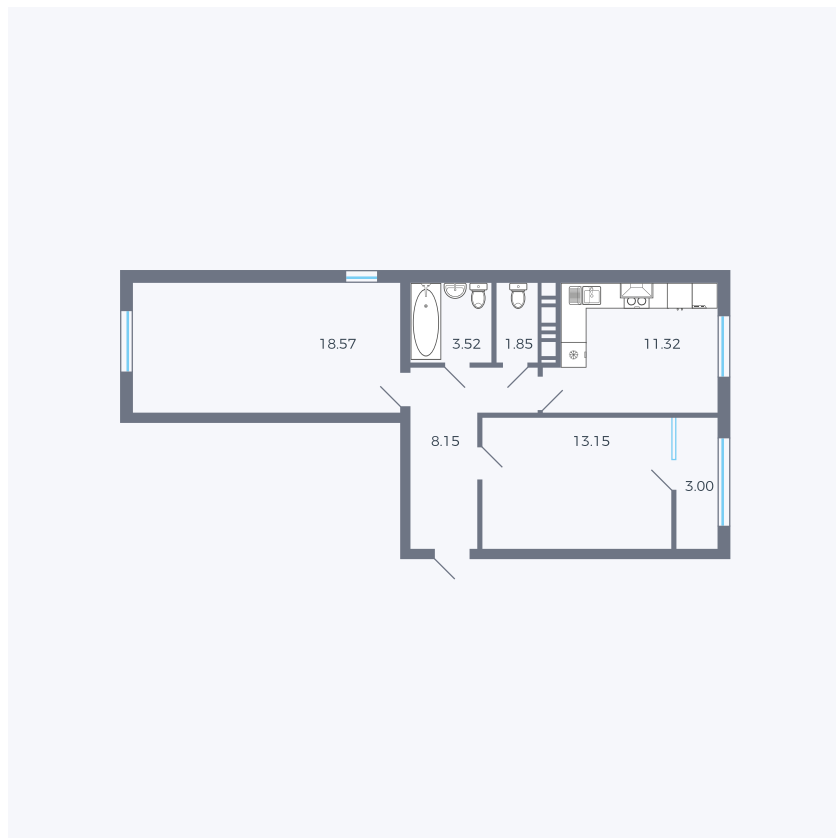

Планировка тип 248

Комнат	2
Площадь	59.56 м ²

Данный тип планировки доступен в кварталах:

42

Цена:

по запросу

Вы можете получить консультацию позвонив по номеру **+7 (846) 264-00-64**

Для заметок
