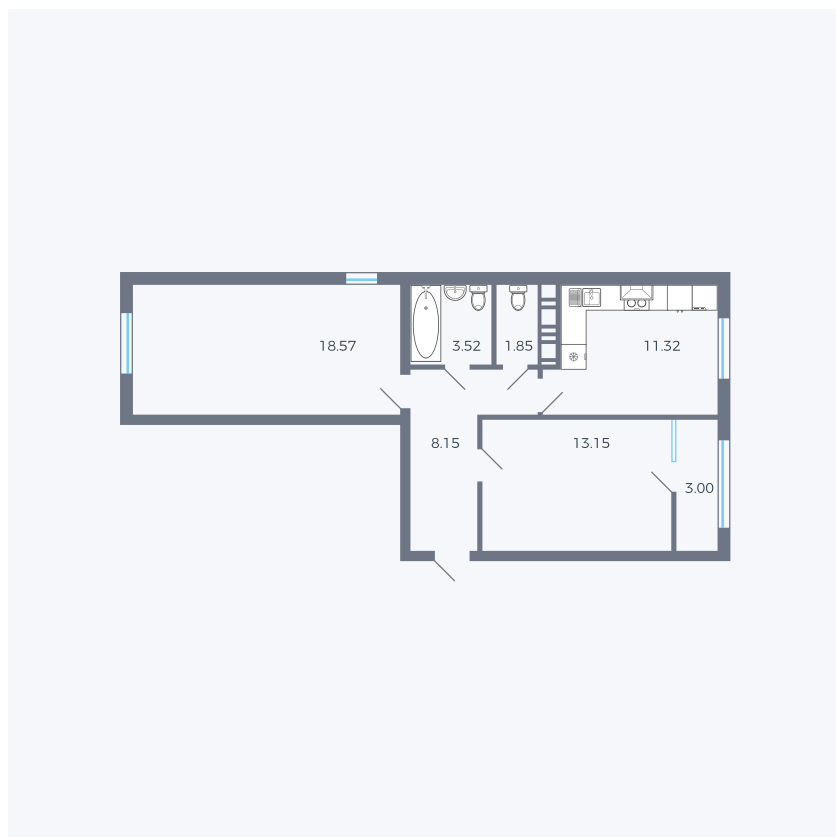

Планировка тип 248

Комнат	2
Площадь	59.56 м ²

Данный тип планировки доступен в кварталах:

42

Цена:

по запросу

Вы можете получить консультацию позвонив по номеру **+7 (846) 264-00-64**

Для заметок
