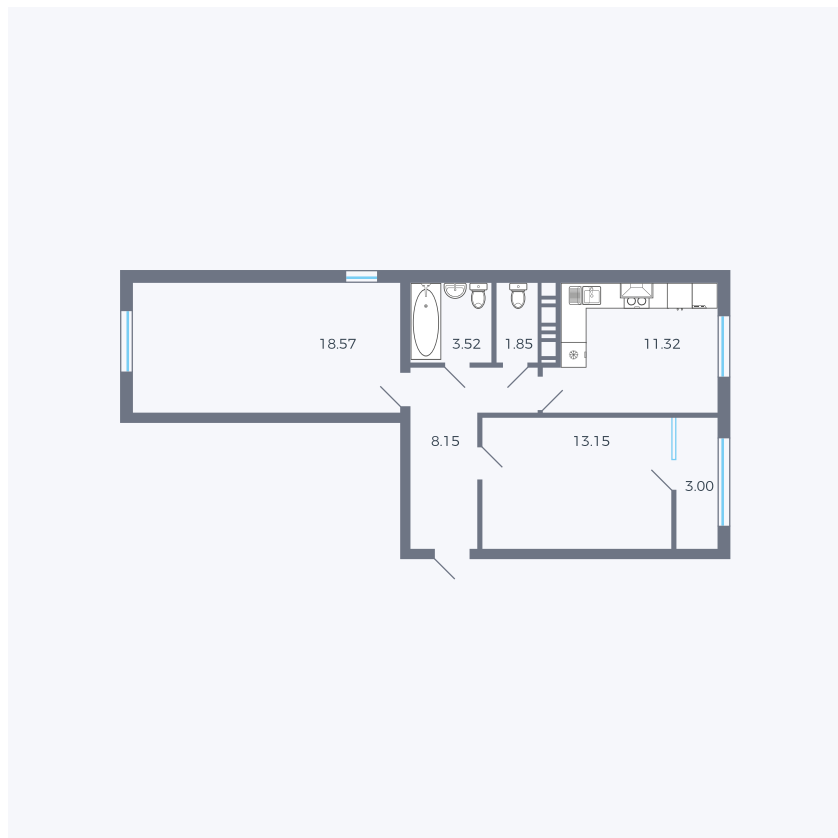

Планировка тип 248

Комнат	2
Площадь	59.56 м ²

Данный тип планировки доступен в кварталах:

42

Цена:

по запросу

Вы можете получить консультацию позвонив по номеру **+7 (846) 264-00-64**

Для заметок
