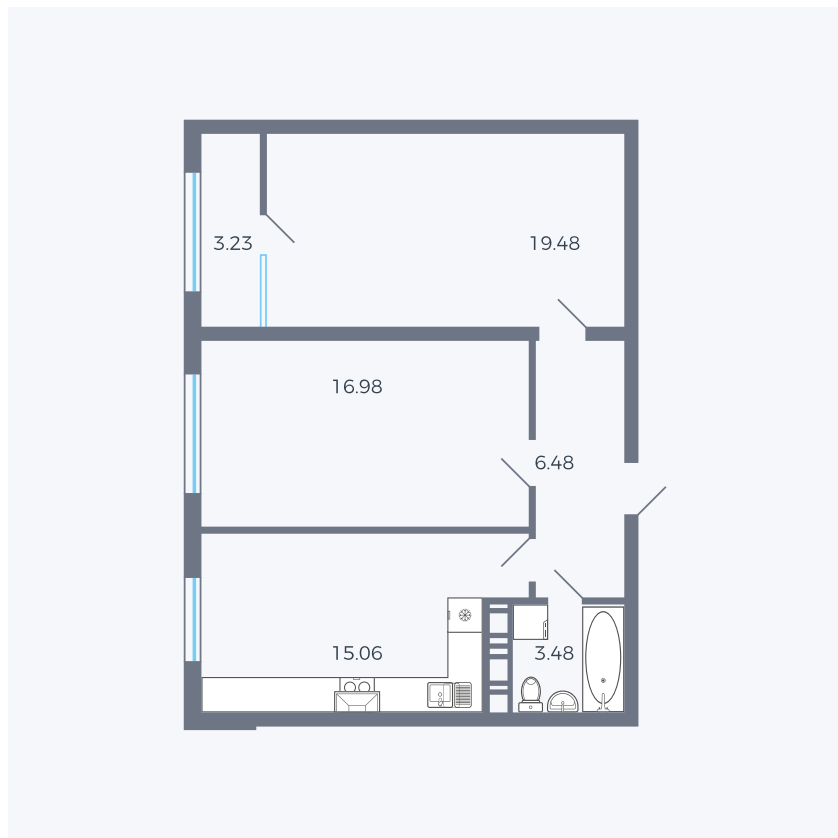

Планировка тип 247

| | |
|---------|---------------------|
| Комнат | 2 |
| Площадь | 64.7 м ² |

Данный тип планировки доступен в кварталах:

42

Цена:

по запросу

Вы можете получить консультацию позвонив по номеру **+7 (846) 264-00-64**