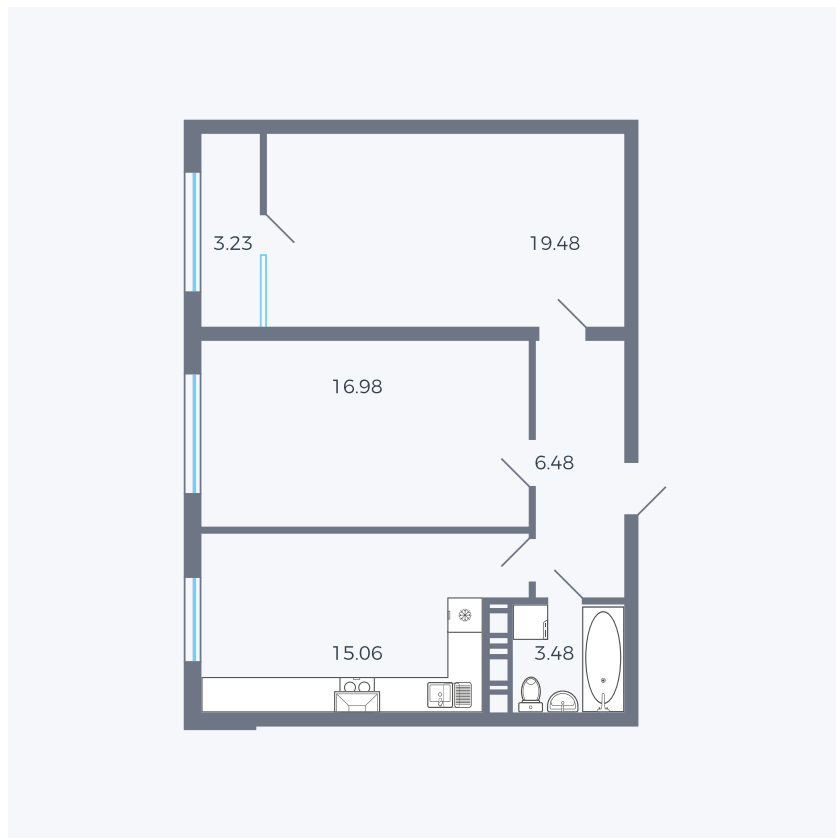

Планировка тип 247

Комнат	2
Площадь	64.7 м ²

Данный тип планировки доступен в кварталах:

42

Цена:

по запросу

Вы можете получить консультацию позвонив по номеру **+7 (846) 264-00-64**

Для заметок
