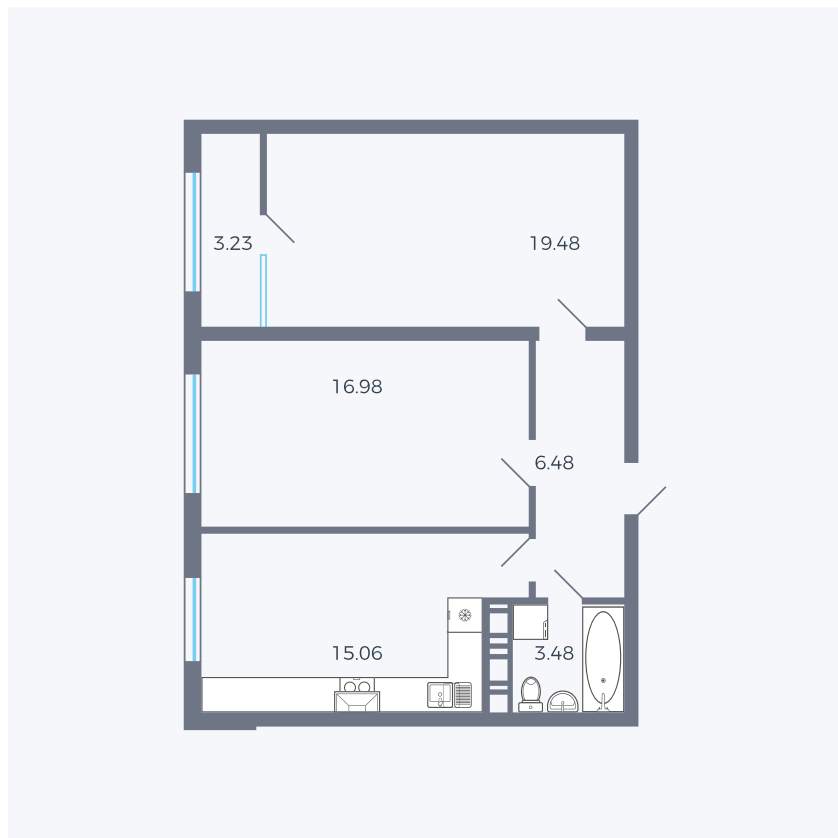

Планировка тип 247

Комнат	2
Площадь	64.7 м ²

Данный тип планировки доступен в кварталах:

42

Цена:

по запросу

Вы можете получить консультацию позвонив по номеру **+7 (846) 264-00-64**

Для заметок
