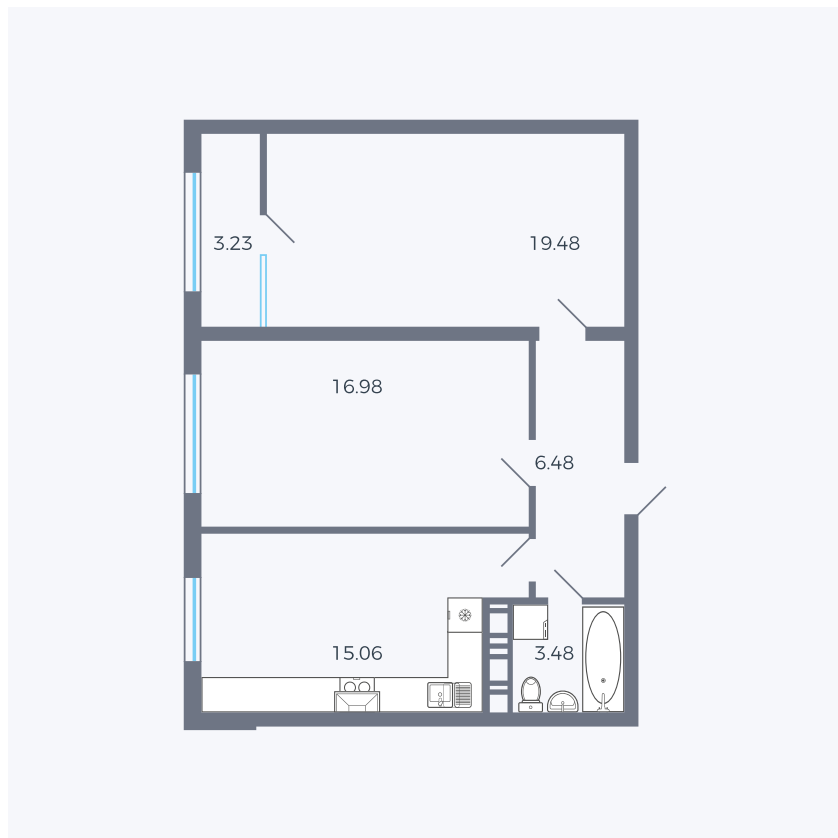

# Планировка тип 247

Комнат	2
Площадь	64.7 м <sup>2</sup>

Данный тип планировки доступен в кварталах:

**42**

Цена:

**по запросу**

Вы можете получить консультацию позвонив по номеру **+7 (846) 264-00-64**

Для заметок