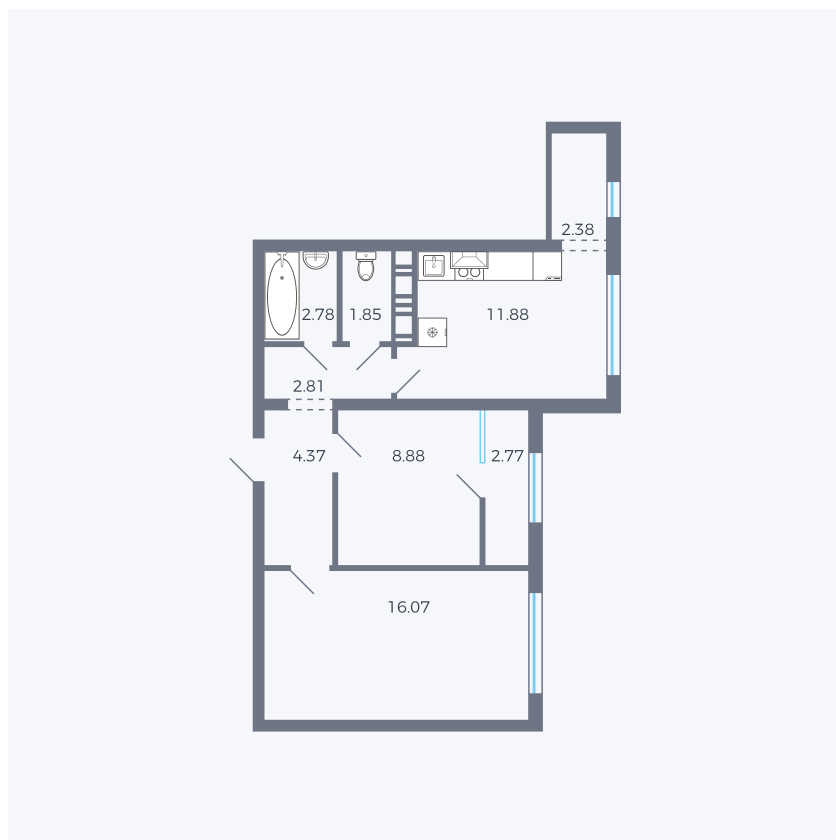

Планировка тип 246

Комнат 2

Площадь 53.78 м²

Данный тип планировки доступен в кварталах:

42

Цена:

по запросу

Вы можете получить консультацию позвонив по номеру **+7 (846) 264-00-64**