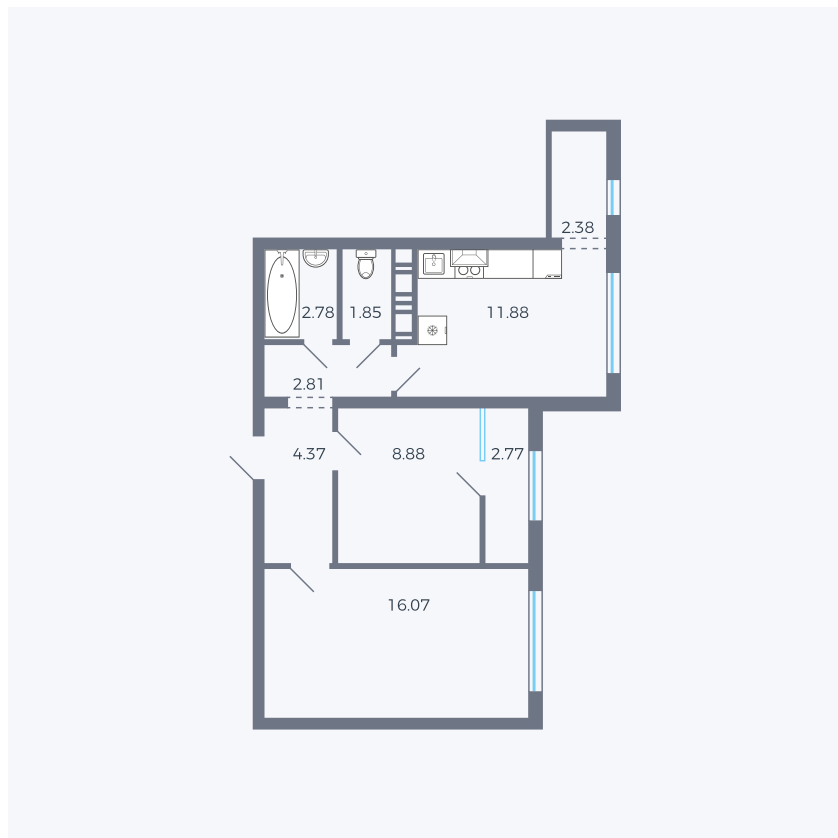

# Планировка тип 246

Комнат ..... 2

Площадь ..... 53.78 м<sup>2</sup>

Данный тип планировки доступен в кварталах:

**42**

Цена:

**по запросу**

Вы можете получить консультацию позвонив по номеру **+7 (846) 264-00-64**