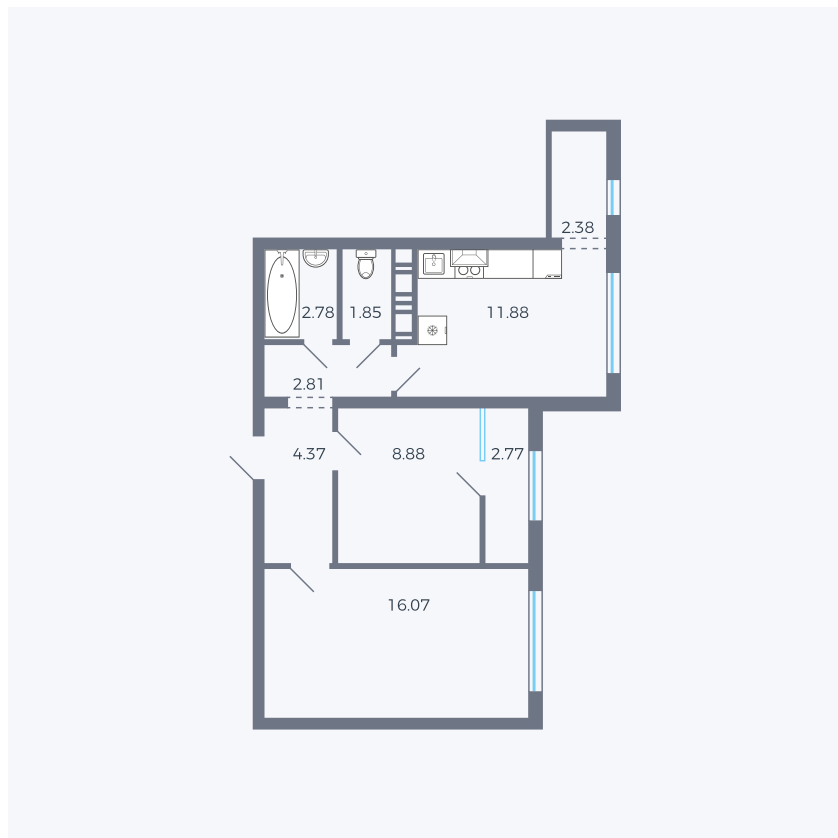

Планировка тип 246

Комнат 2

Площадь 53.78 м²

Данный тип планировки доступен в кварталах:

42

Цена:

по запросу

Вы можете получить консультацию позвонив по номеру **+7 (846) 264-00-64**