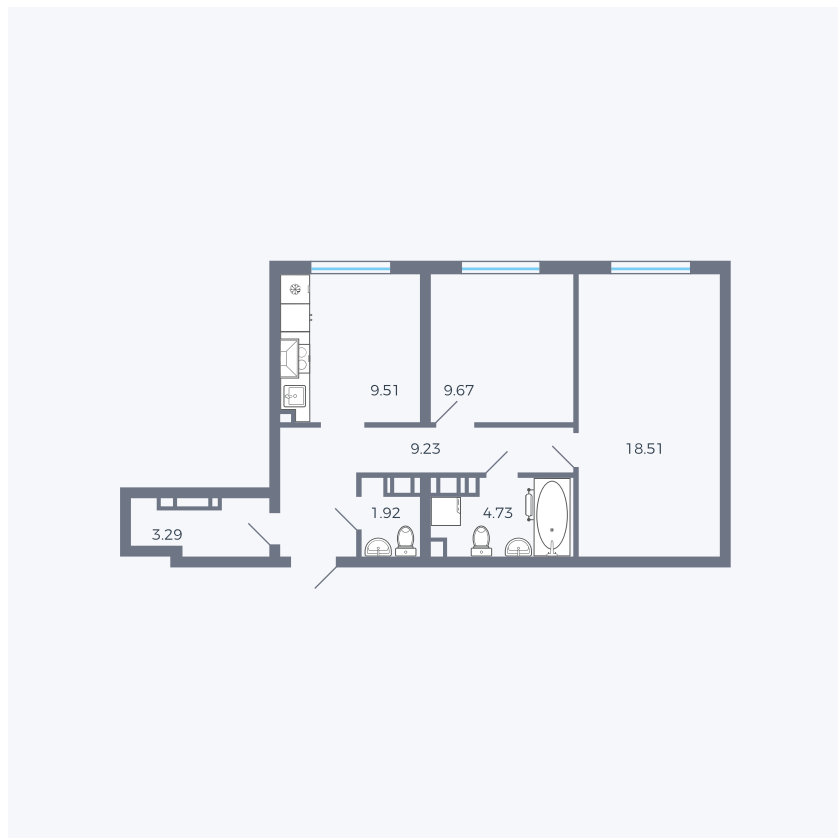

Планировка тип 245

Комнат	2
Площадь	56.85 м ²

Данный тип планировки доступен в кварталах:

25.4

Цена:

по запросу

Вы можете получить консультацию позвонив по номеру **+7 (846) 264-00-64**

Для заметок
