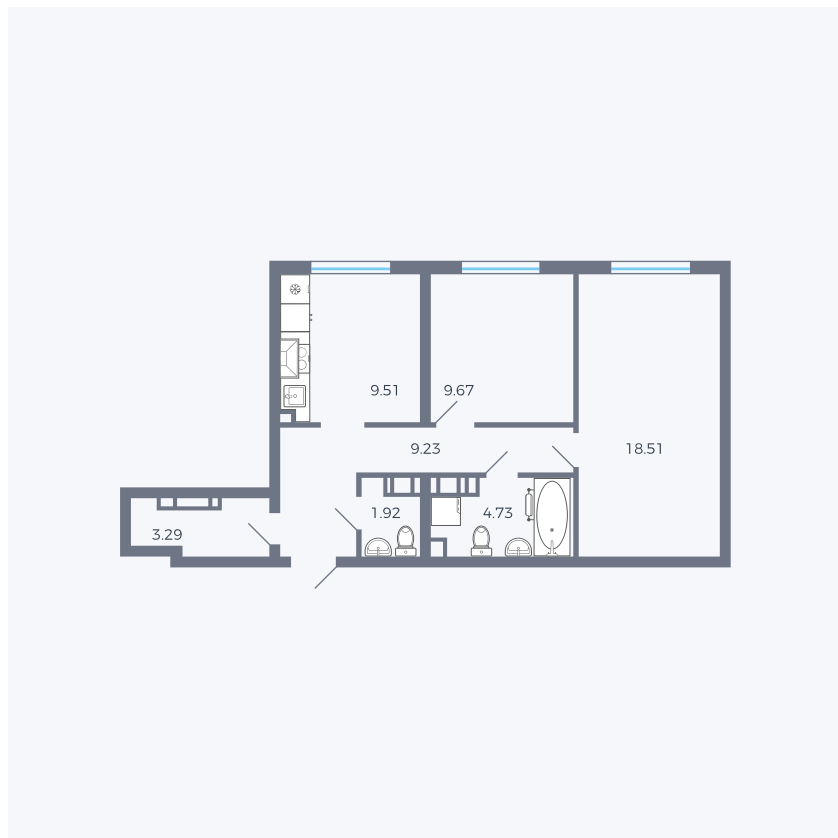

Планировка тип 245

Комнат 2

Площадь 56.85 м²

Данный тип планировки доступен в кварталах:

25.4

Цена:

по запросу

Вы можете получить консультацию позвонив по номеру **+7 (846) 264-00-64**