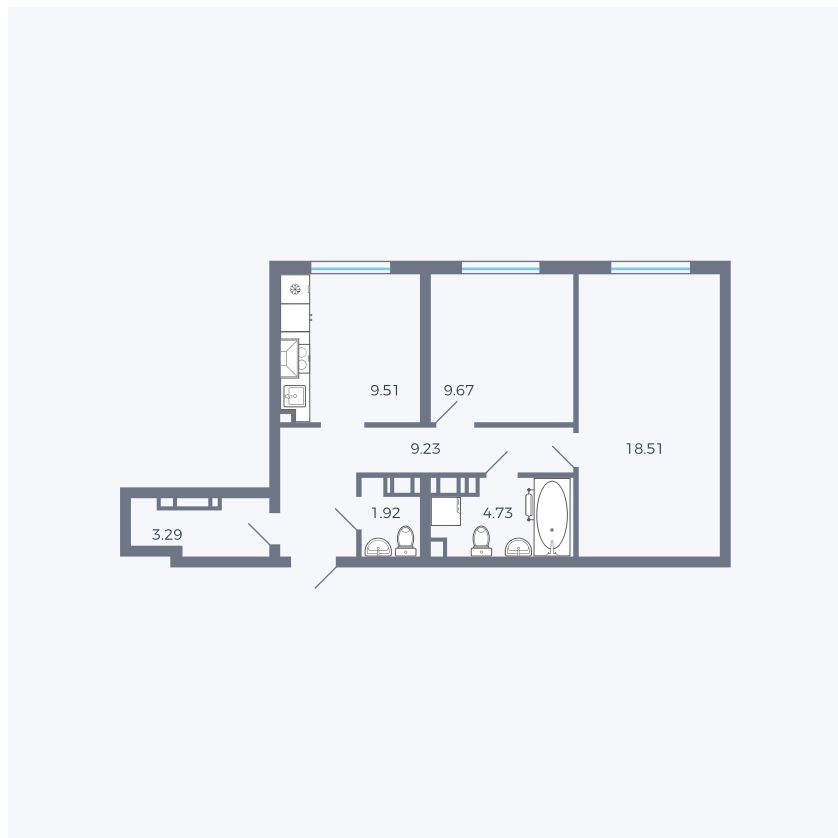

# Планировка тип 245

Комнат	2
Площадь	56.85 м <sup>2</sup>

Данный тип планировки доступен в кварталах:

**25.4**

Цена:

**по запросу**

Вы можете получить консультацию позвонив по номеру **+7 (846) 264-00-64**