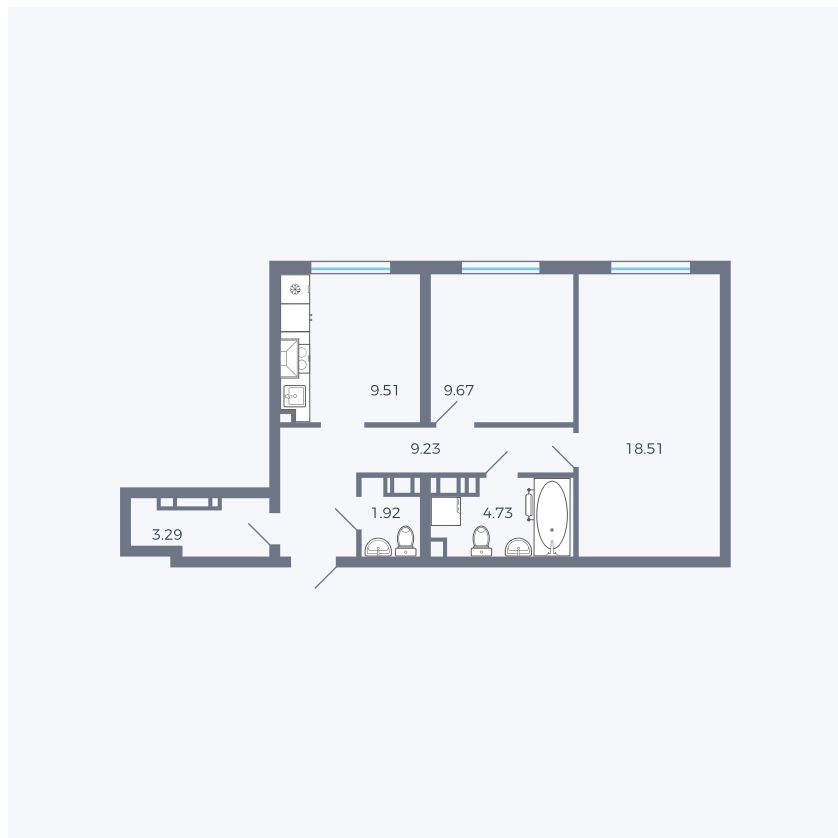

# Планировка тип 245

Комнат ..... 2

Площадь ..... 56.85 м<sup>2</sup>

Данный тип планировки доступен в кварталах:

**25.4**

Цена:

**по запросу**

Вы можете получить консультацию позвонив по номеру **+7 (846) 264-00-64**