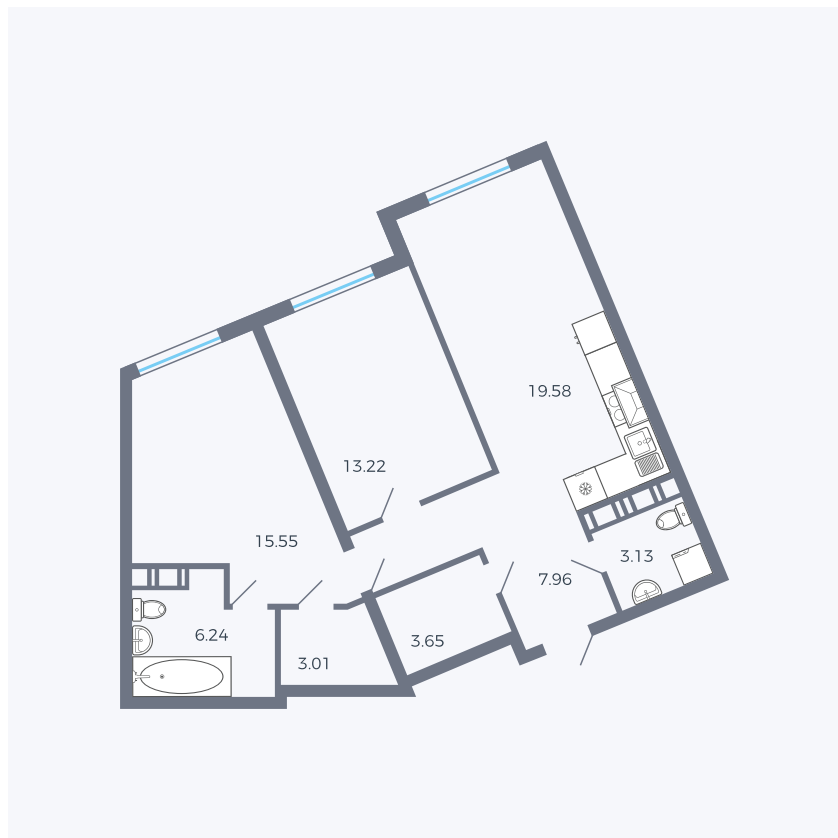

# Планировка тип 242

Комнат	Евро 3
Площадь	72.35 м <sup>2</sup>

Данный тип планировки доступен в кварталах:

**25.4**

Цена:

**по запросу**

Вы можете получить консультацию позвонив по номеру **+7 (846) 264-00-64**