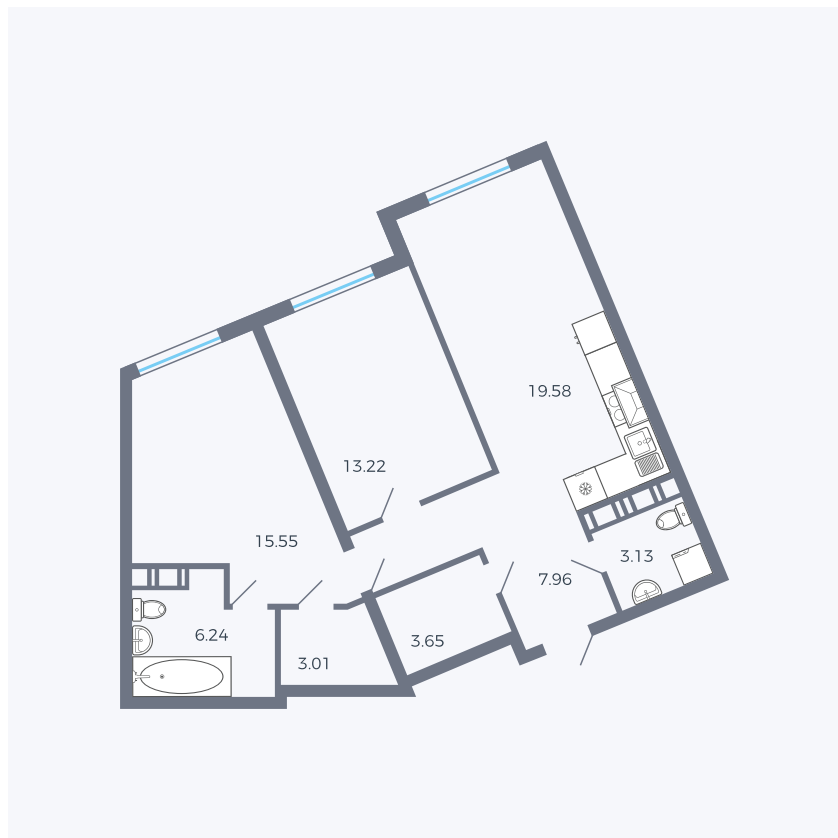

Планировка тип 242

Комнат	Евро 3
Площадь	72.35 м ²

Данный тип планировки доступен в кварталах:

25.4

Цена:

по запросу

Вы можете получить консультацию позвонив по номеру **+7 (846) 264-00-64**

Для заметок
