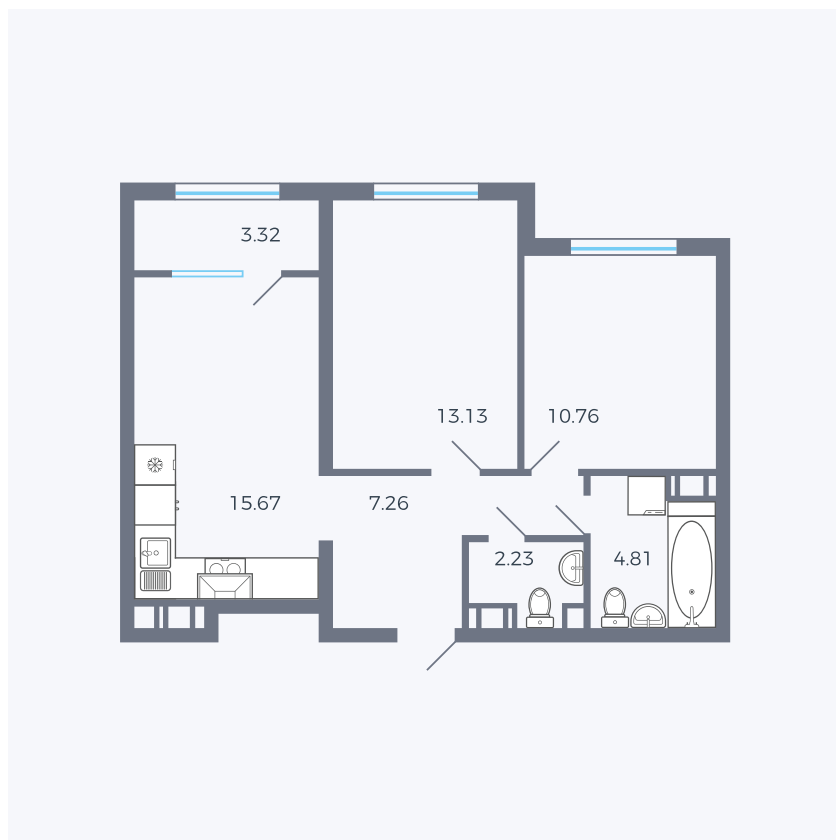

Планировка тип 241з

Комнат	2
Площадь	57.18 м ²

Данный тип планировки доступен в кварталах:

25.4

Цена:

по запросу

Вы можете получить консультацию позвонив по номеру **+7 (846) 264-00-64**

Для заметок
