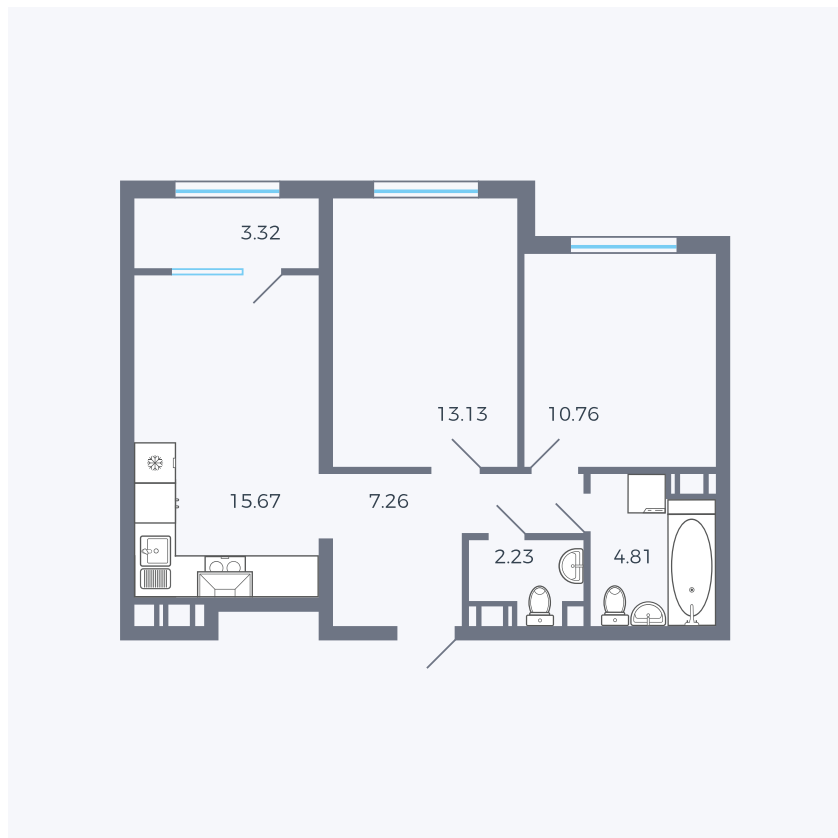

# Планировка тип 241з

Комнат	2
Площадь	57.18 м <sup>2</sup>

Данный тип планировки доступен в кварталах:

**25.4**

Цена:

**по запросу**

Вы можете получить консультацию позвонив по номеру **+7 (846) 264-00-64**