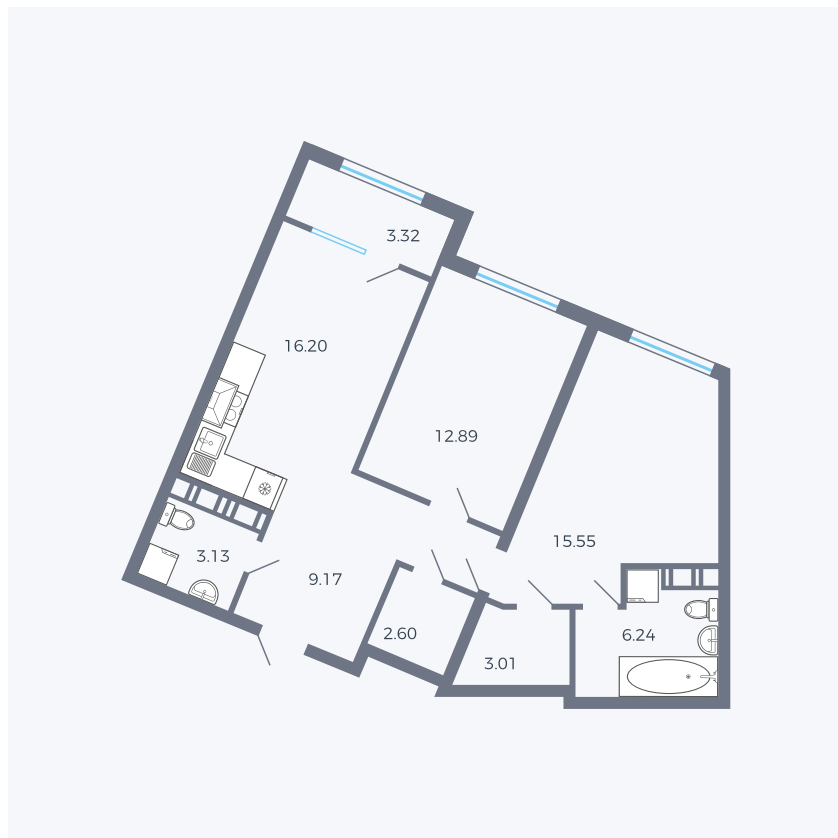

# Планировка тип 240

Комнат	Евро 3
Площадь	72.11 м <sup>2</sup>

Данный тип планировки доступен в кварталах:

**25.4**

Цена:

**по запросу**

Вы можете получить консультацию позвонив по номеру **+7 (846) 264-00-64**