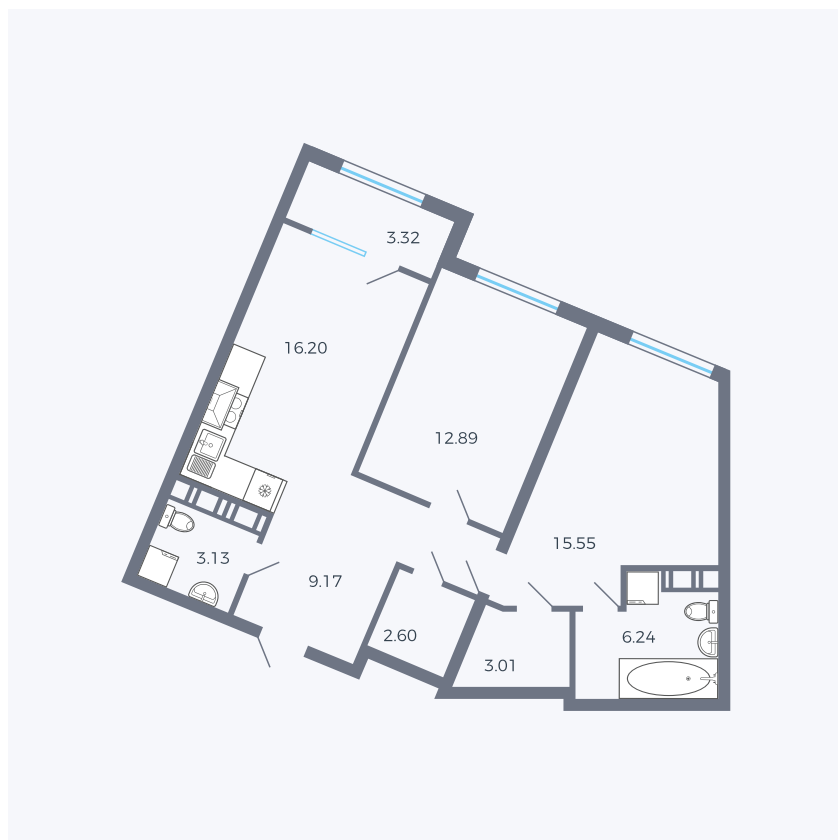

Планировка тип 240

Комнат	Евро 3
Площадь	72.11 м ²

Данный тип планировки доступен в кварталах:

25.4

Цена:

по запросу

Вы можете получить консультацию позвонив по номеру **+7 (846) 264-00-64**

Для заметок
