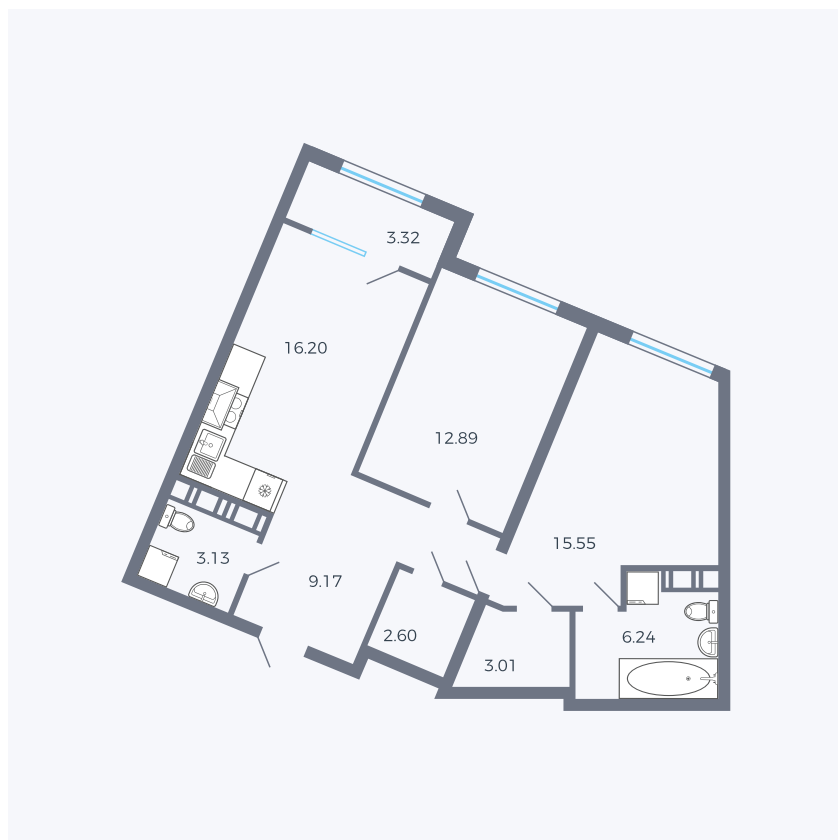

# Планировка тип 240

Комнат	Евро 3
Площадь	72.11 м <sup>2</sup>

Данный тип планировки доступен в кварталах:

**25.4**

Цена:

**по запросу**

Вы можете получить консультацию позвонив по номеру **+7 (846) 264-00-64**