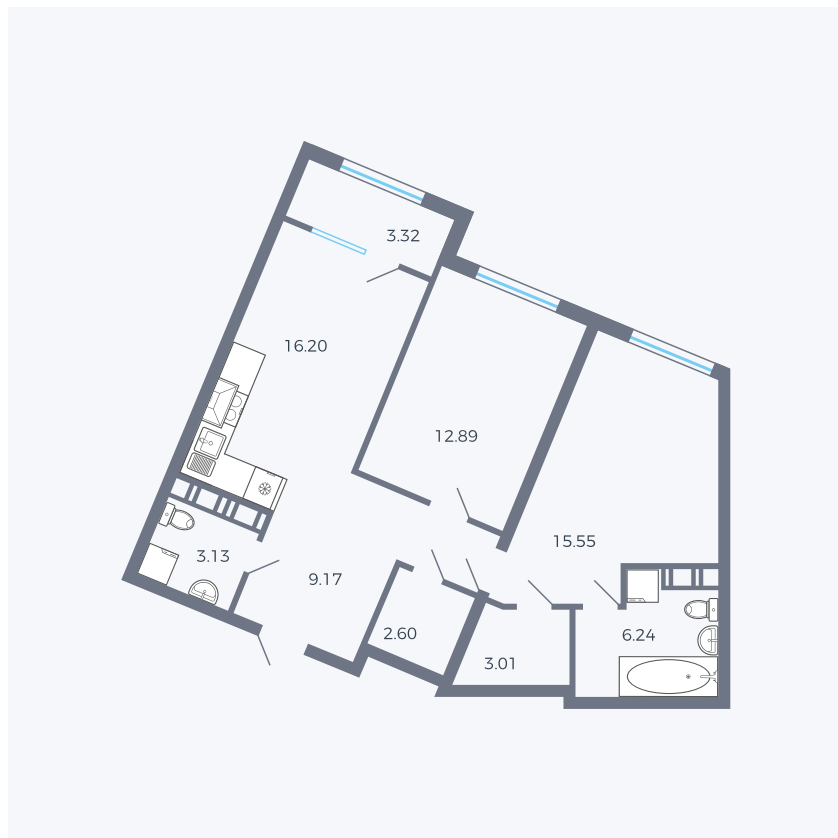

Планировка тип 240

Комнат	Евро 3
Площадь	72.11 м ²

Данный тип планировки доступен в кварталах:

25.4

Цена:

по запросу

Вы можете получить консультацию позвонив по номеру **+7 (846) 264-00-64**

Для заметок
