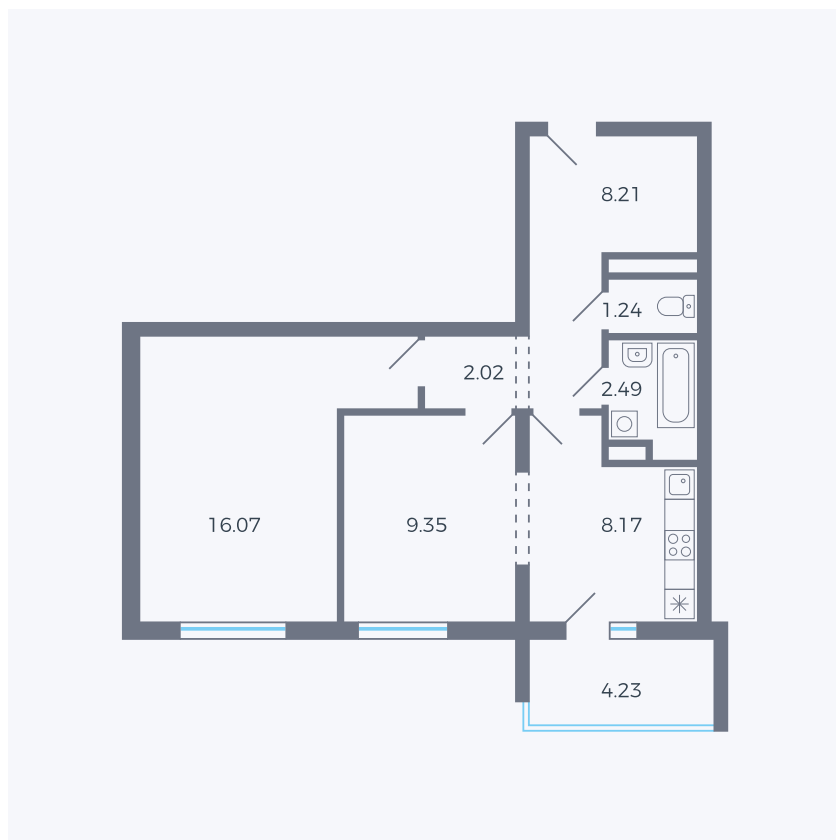

Планировка тип 222з

| | |
|---------|-----------------------------|
| Комнат | 2 |
| Площадь | 49.6 – 49.67 м ² |

Данный тип планировки доступен в кварталах:

44.2

Цена:

по запросу

Вы можете получить консультацию позвонив по номеру **+7 (846) 264-00-64**