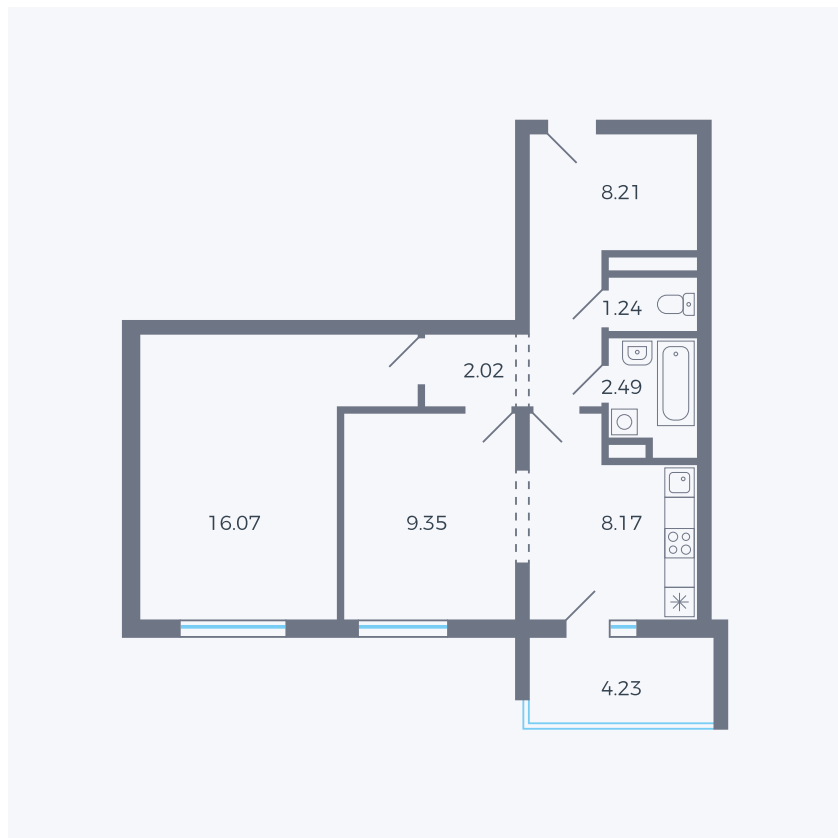

Планировка тип 222з

Комнат	2
Площадь	49.6 – 49.67 м ²

Данный тип планировки доступен в кварталах:

44.2

Цена:

по запросу

Вы можете получить консультацию позвонив по номеру **+7 (846) 264-00-64**

Для заметок
