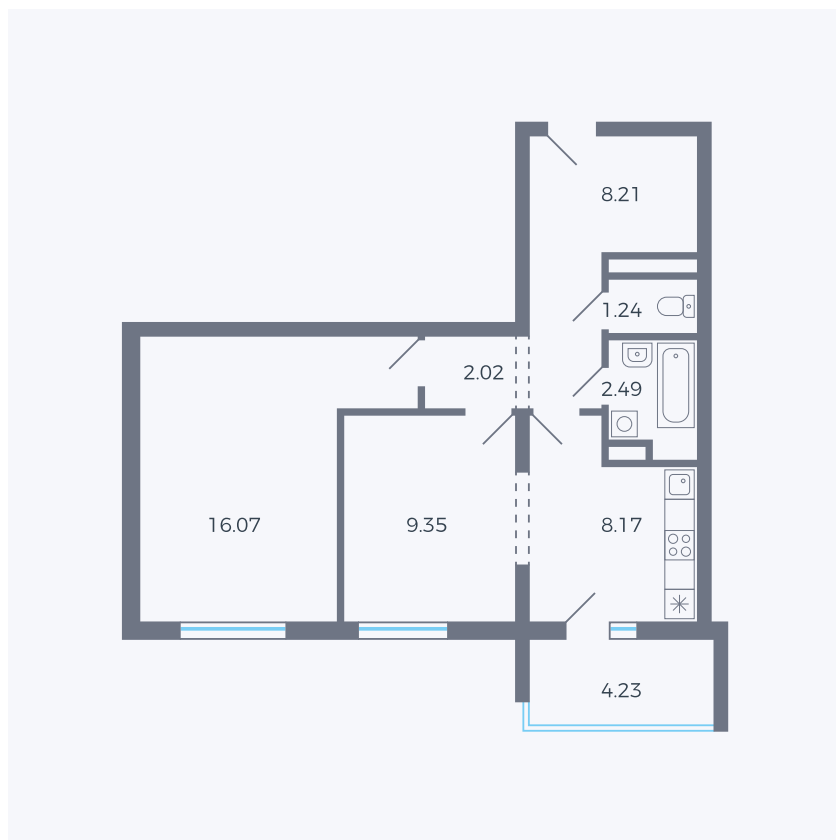

Планировка тип 222з

Комнат 2

Площадь 49.6 – 49.67 м²

Данный тип планировки доступен в кварталах:

44.2

Цена:

по запросу

Вы можете получить консультацию позвонив по номеру **+7 (846) 264-00-64**