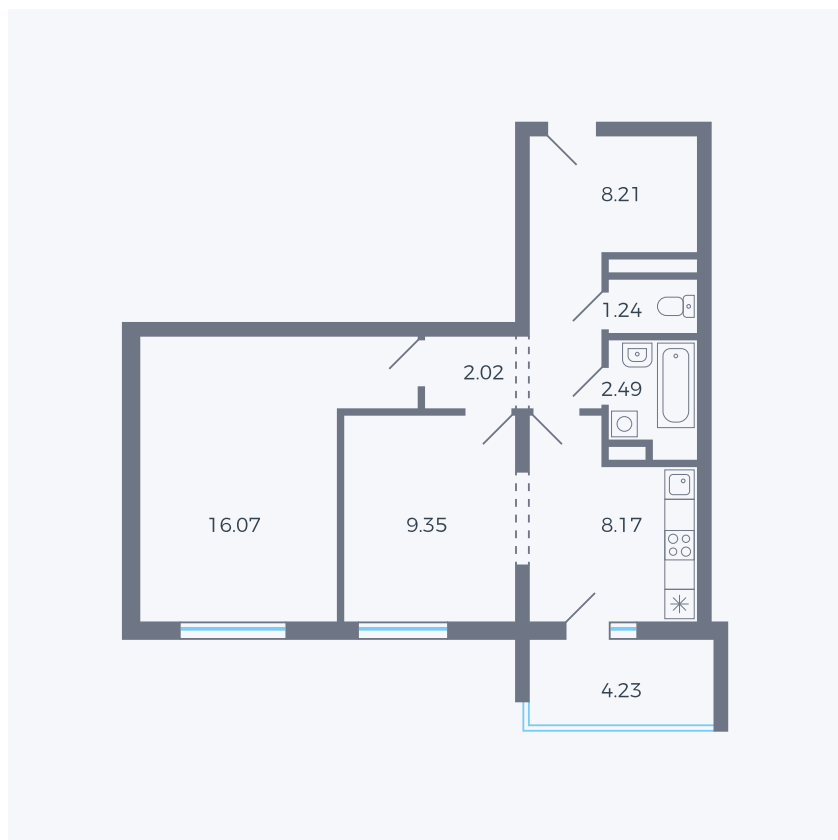

Планировка тип 222з

Комнат	2
Площадь	49.6 – 49.67 м ²

Данный тип планировки доступен в кварталах:

44.2

Цена:

по запросу

Вы можете получить консультацию позвонив по номеру **+7 (846) 264-00-64**

Для заметок
