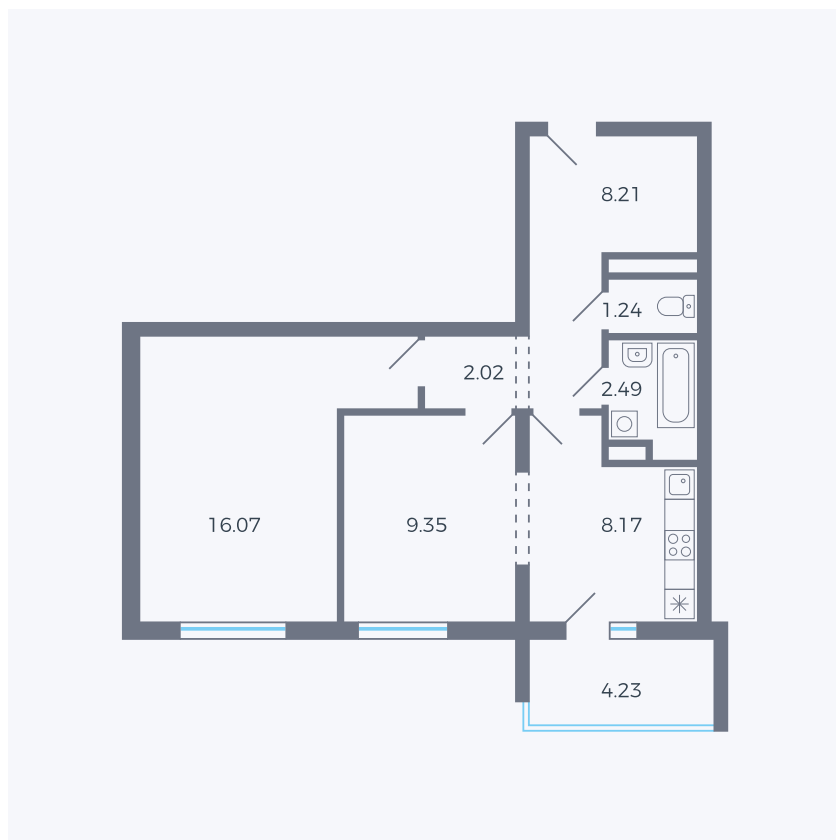

Планировка тип 222з

Комнат	2
Площадь	49.6 – 49.67 м ²

Данный тип планировки доступен в кварталах:

44.2

Цена:

по запросу

Вы можете получить консультацию позвонив по номеру **+7 (846) 264-00-64**

Для заметок
