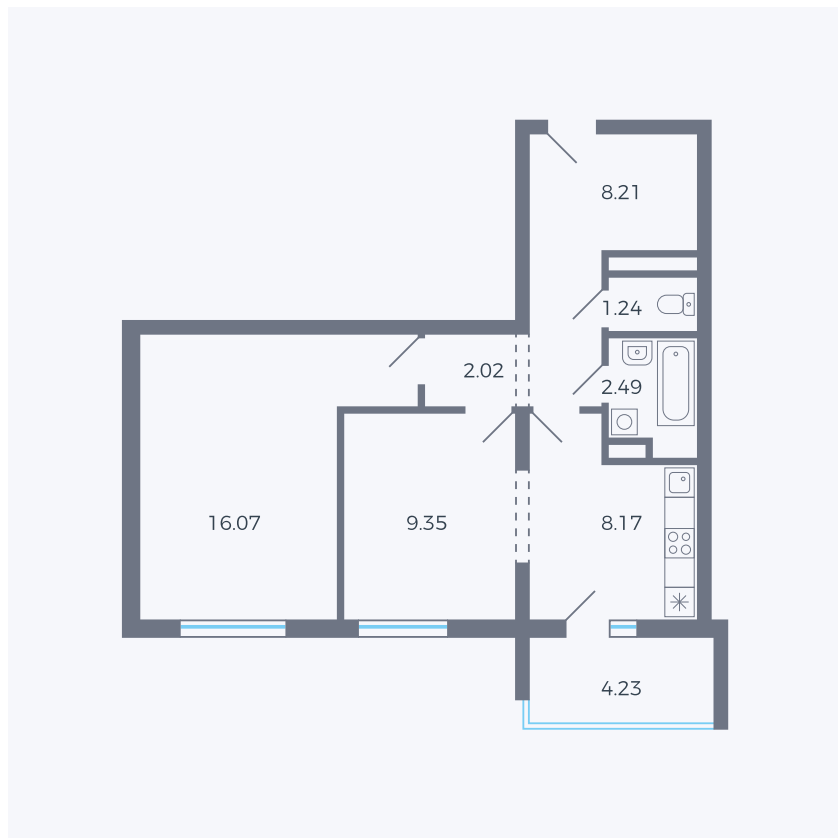

# Планировка тип 222з

Комнат ..... 2

Площадь ..... 49.6 – 49.67 м<sup>2</sup>

Данный тип планировки доступен в кварталах:

**44.2**

Цена:

**по запросу**

Вы можете получить консультацию позвонив по номеру **+7 (846) 264-00-64**