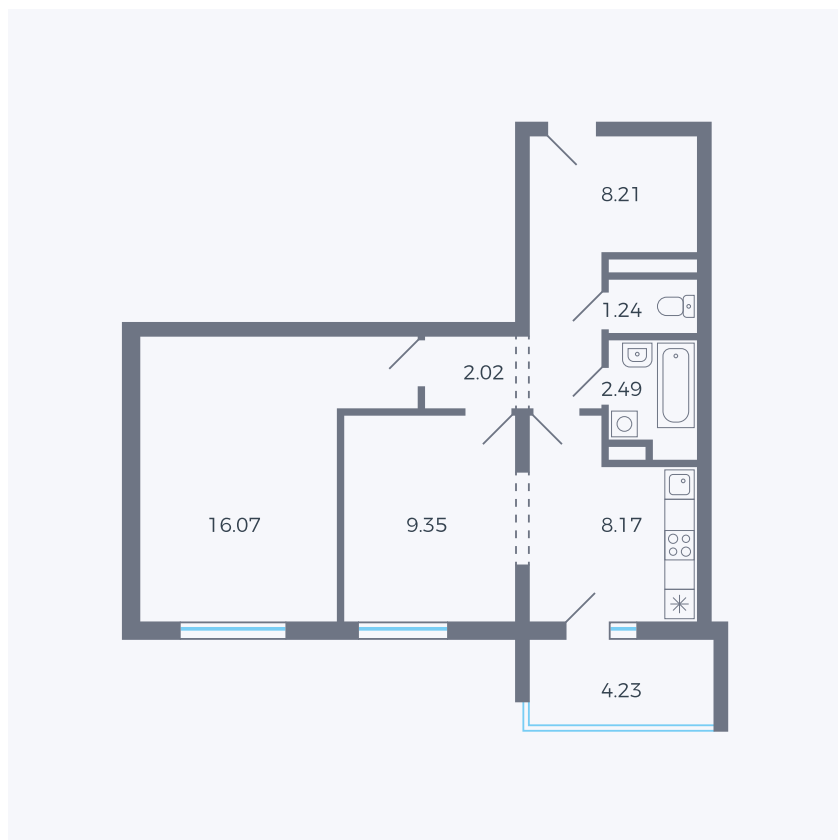

# Планировка тип 222з

Комнат	2
Площадь	49.6 – 49.67 м <sup>2</sup>

Данный тип планировки доступен в кварталах:

**44.2**

Цена:

**по запросу**

Вы можете получить консультацию позвонив по номеру **+7 (846) 264-00-64**