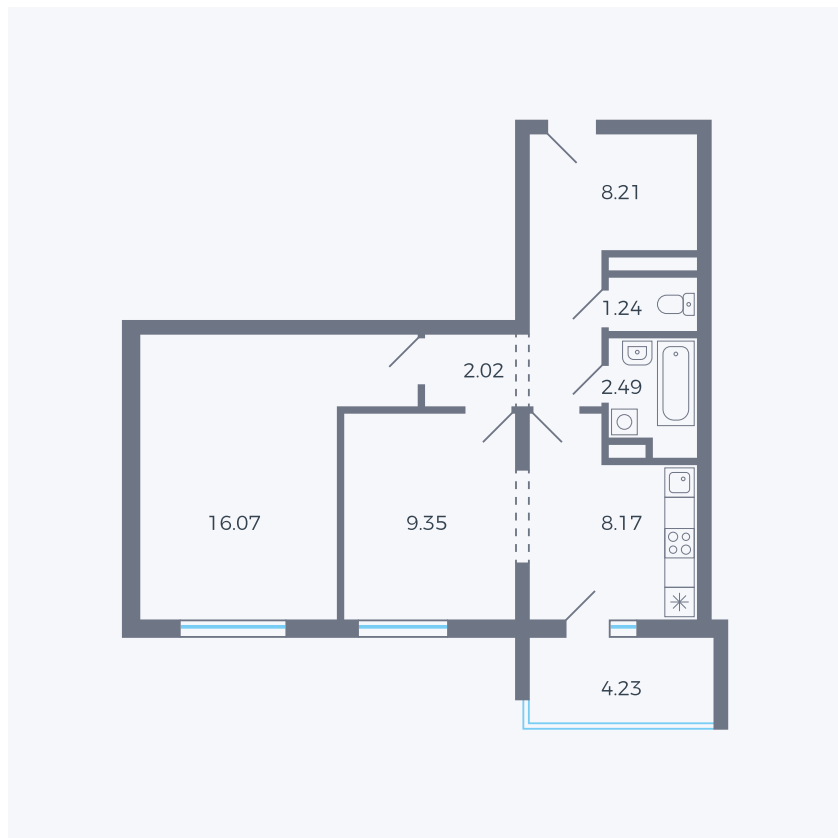

# Планировка тип 222з

Комнат	2
Площадь	49.6 – 49.67 м <sup>2</sup>

Данный тип планировки доступен в кварталах:

**44.2**

Цена:

**по запросу**

Вы можете получить консультацию позвонив по номеру **+7 (846) 264-00-64**