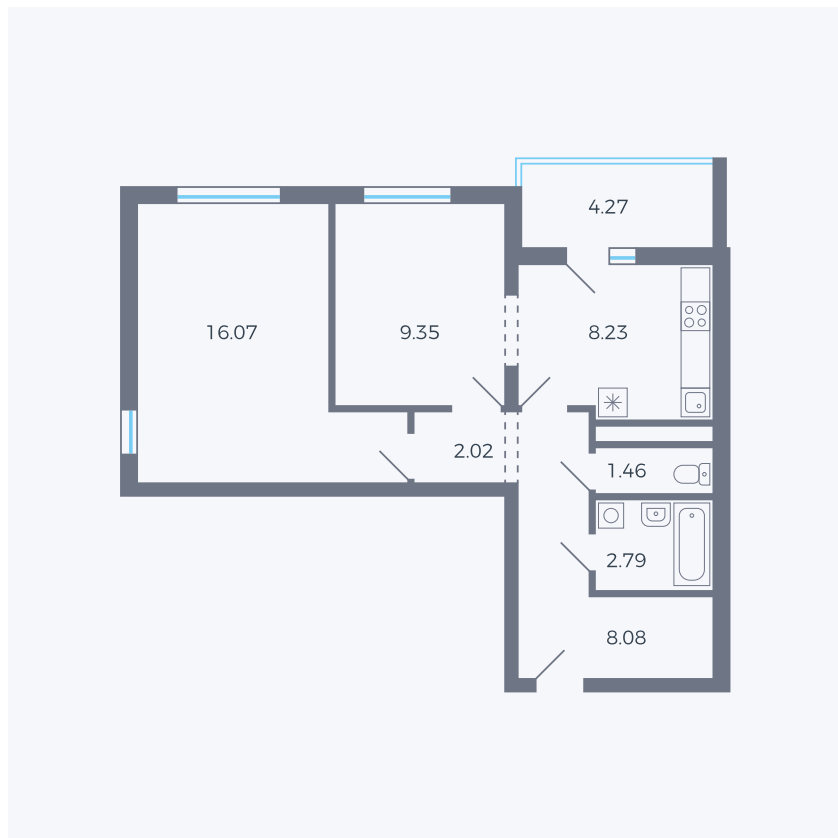

Планировка тип 220з

| | |
|---------|------------------------------|
| Комнат | 2 |
| Площадь | 49.96 – 50.14 м ² |

Данный тип планировки доступен в кварталах:

44.2

Цена:

по запросу

Вы можете получить консультацию позвонив по номеру **+7 (846) 264-00-64**