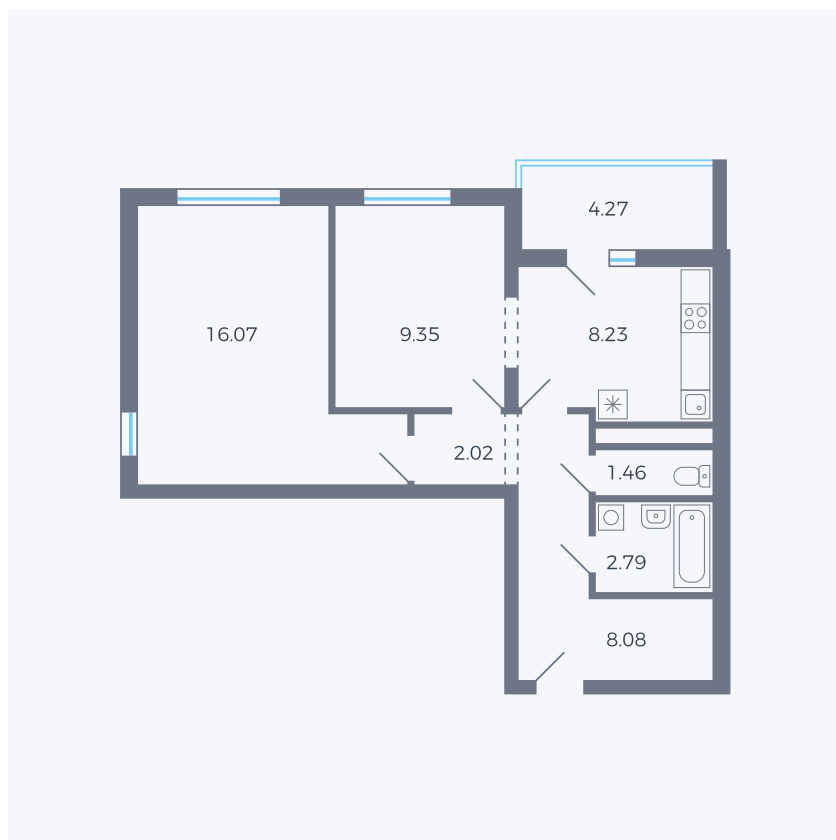

# Планировка тип 220з

Комнат	2
Площадь	49.96 – 50.14 м <sup>2</sup>

Данный тип планировки доступен в кварталах:

**44.2**

Цена:

**по запросу**

Вы можете получить консультацию позвонив по номеру **+7 (846) 264-00-64**