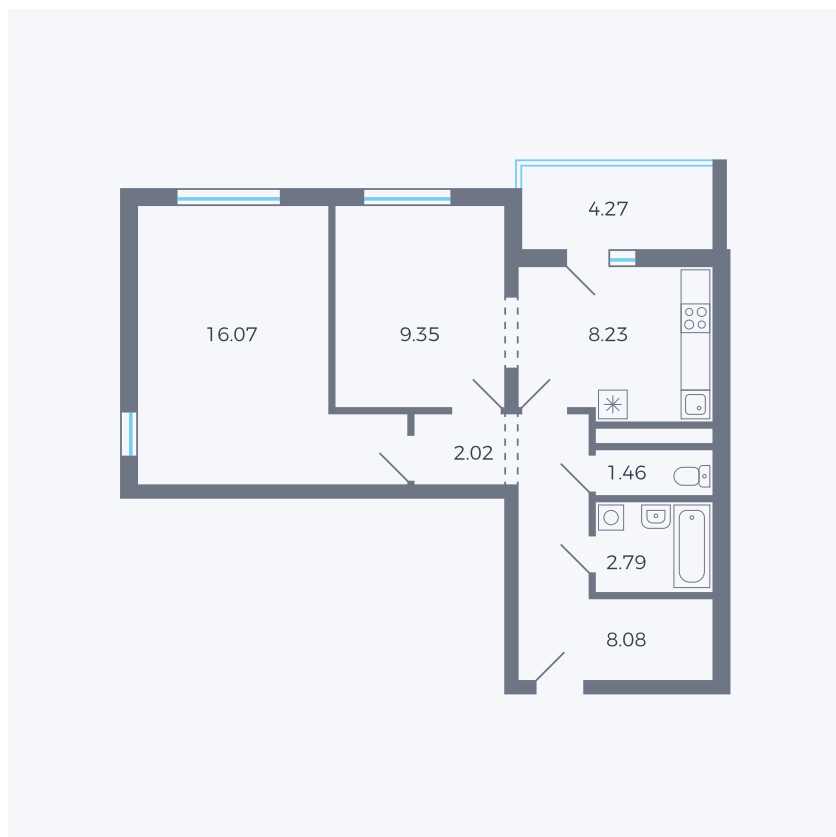

# Планировка тип 220з

Комнат	2
Площадь	49.96 – 50.14 м <sup>2</sup>

Данный тип планировки доступен в кварталах:

**44.2**

Цена:

**по запросу**

Вы можете получить консультацию позвонив по номеру **+7 (846) 264-00-64**