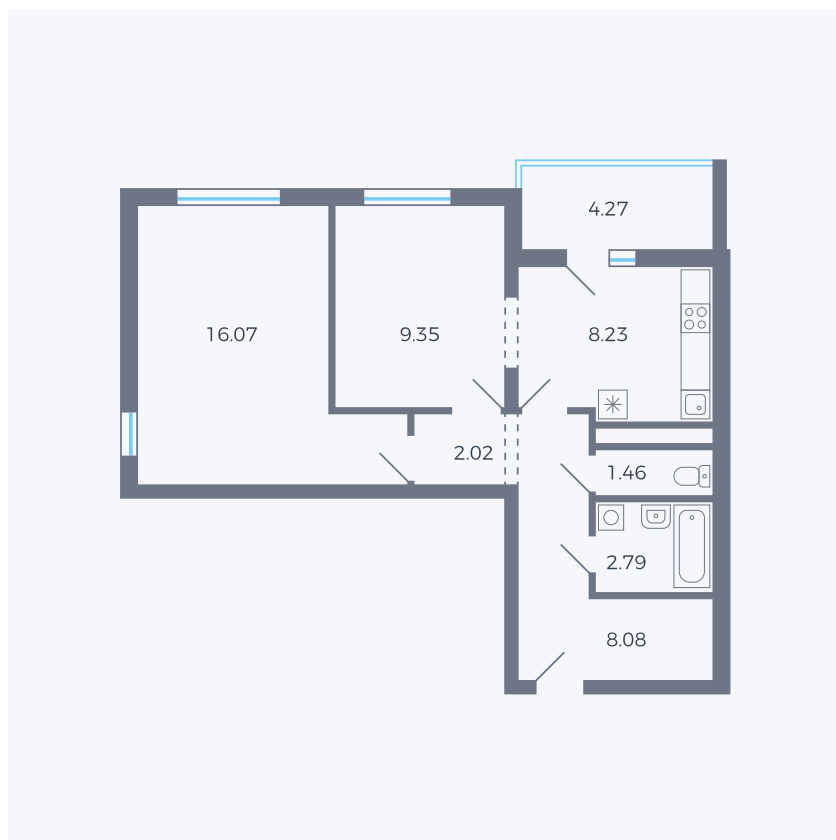

Планировка тип 220з

Комнат	2
Площадь	49.96 – 50.14 м ²

Данный тип планировки доступен в кварталах:

44.2

Цена:

по запросу

Вы можете получить консультацию позвонив по номеру **+7 (846) 264-00-64**

Для заметок
