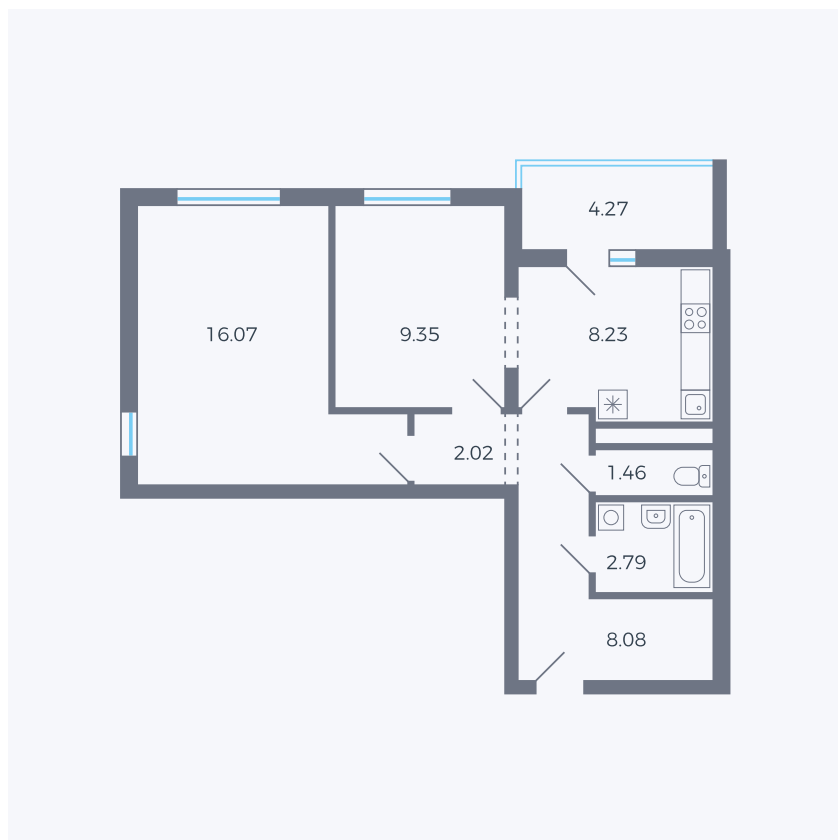

Планировка тип 220з

Комнат	2
Площадь	49.96 – 50.14 м ²

Данный тип планировки доступен в кварталах:

44.2

Цена:

по запросу

Вы можете получить консультацию позвонив по номеру **+7 (846) 264-00-64**

Для заметок
