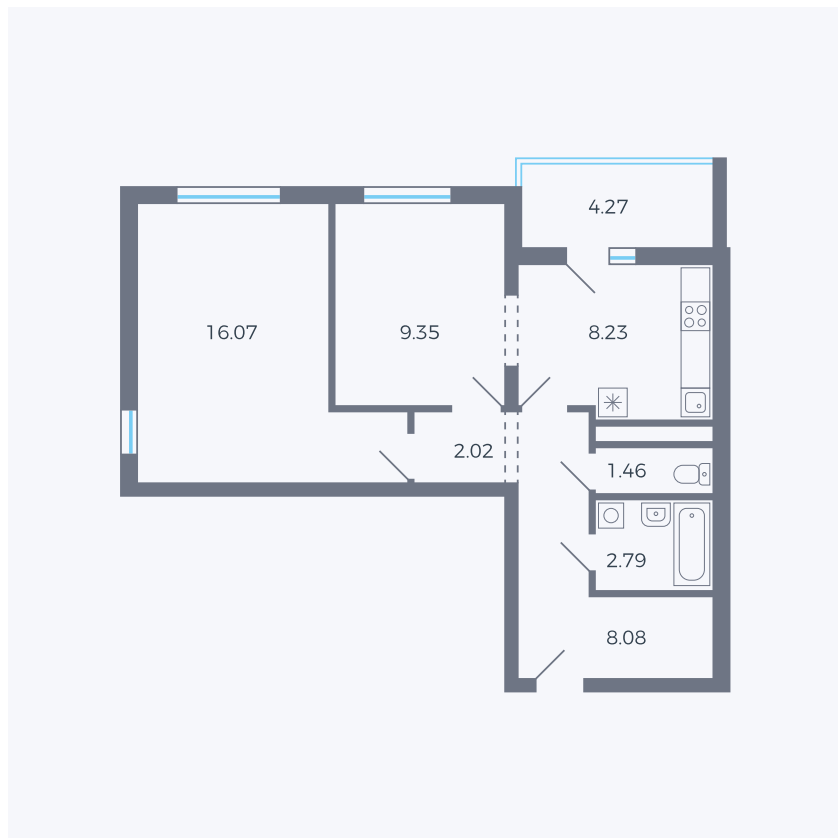

# Планировка тип 220з

Комнат	2
Площадь	49.96 – 50.14 м <sup>2</sup>

Данный тип планировки доступен в кварталах:

**44.2**

Цена:

**по запросу**

Вы можете получить консультацию позвонив по номеру **+7 (846) 264-00-64**