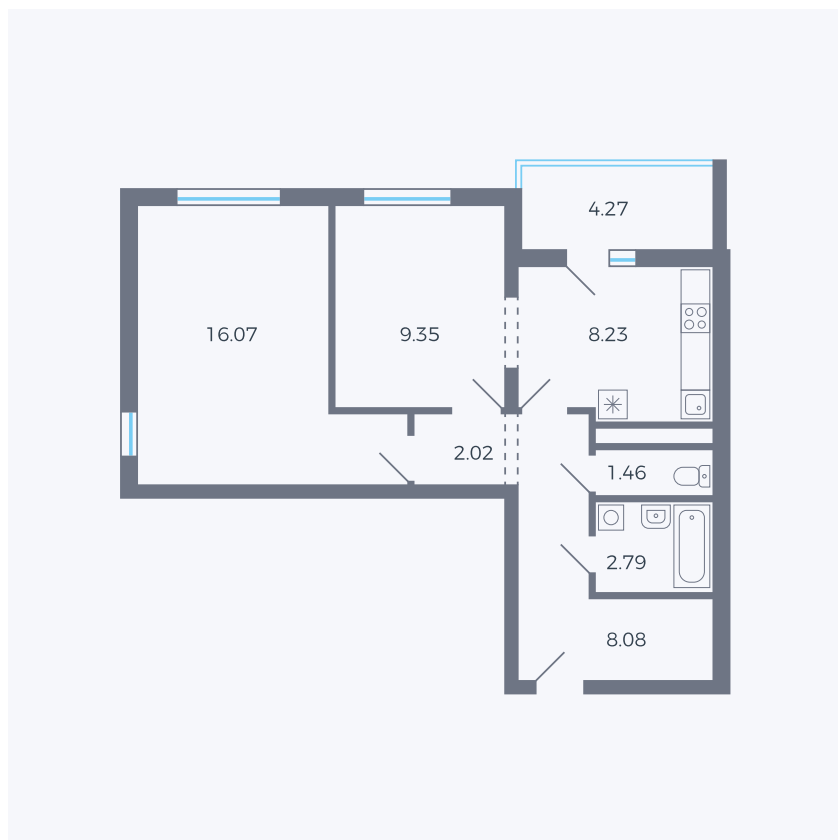

# Планировка тип 220з

Комнат	2
Площадь	49.96 – 50.14 м <sup>2</sup>

Данный тип планировки доступен в кварталах:

**44.2**

Цена:

**по запросу**

Вы можете получить консультацию позвонив по номеру **+7 (846) 264-00-64**