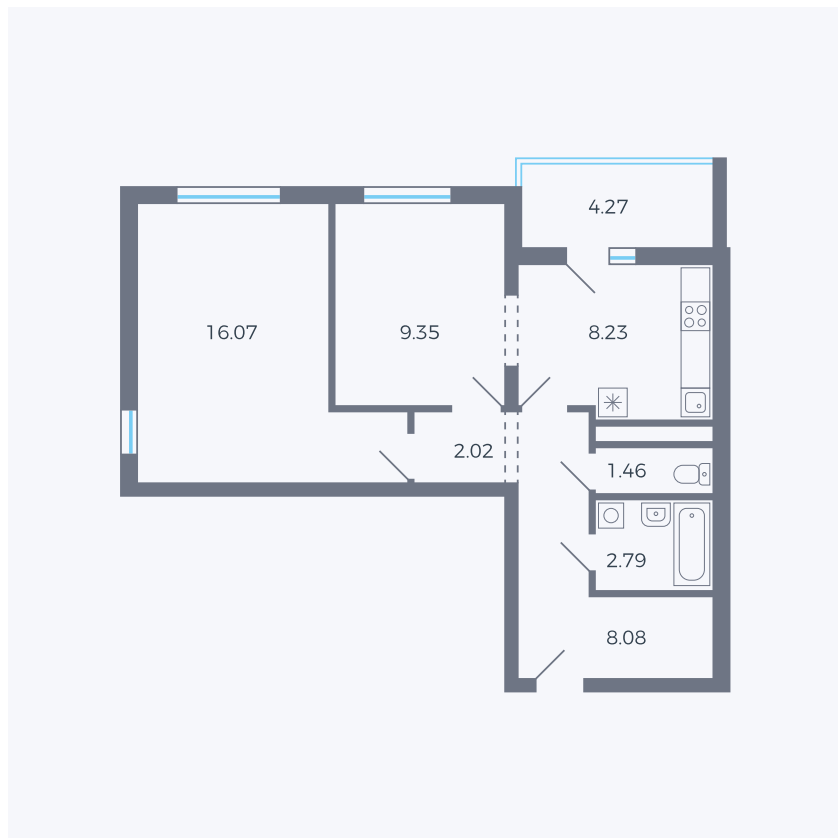

Планировка тип 220з

Комнат	2
Площадь	49.96 – 50.14 м ²

Данный тип планировки доступен в кварталах:

44.2

Цена:

по запросу

Вы можете получить консультацию позвонив по номеру **+7 (846) 264-00-64**

Для заметок
