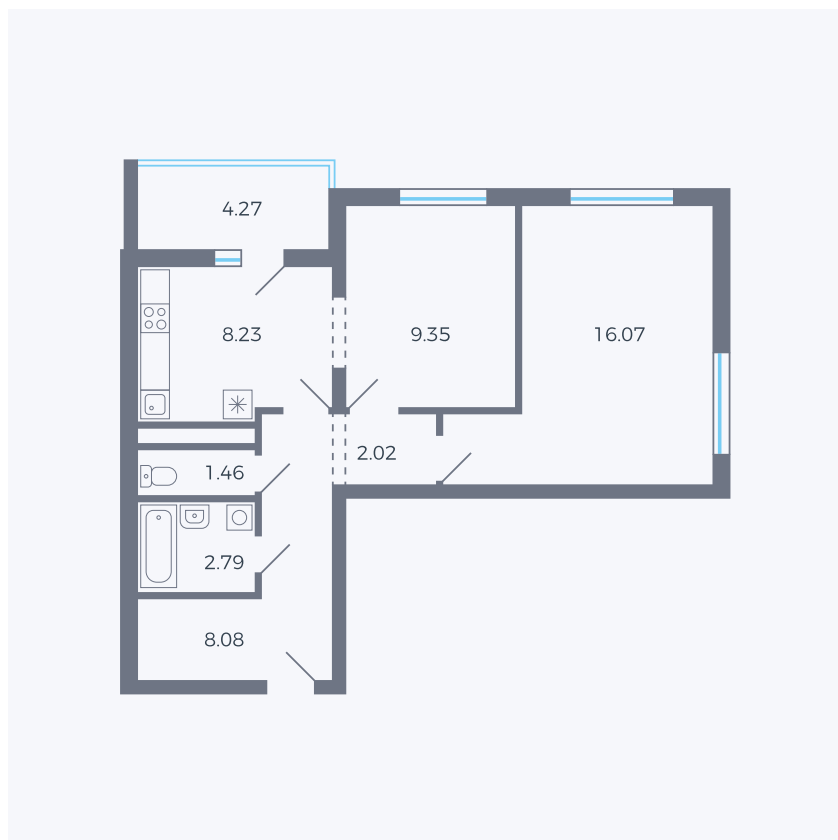

Планировка тип 220

Комнат	2
Площадь	49.96 – 50.14 м ²

Данный тип планировки доступен в кварталах:

44.2

Цена:

по запросу

Вы можете получить консультацию позвонив по номеру **+7 (846) 264-00-64**

Для заметок
