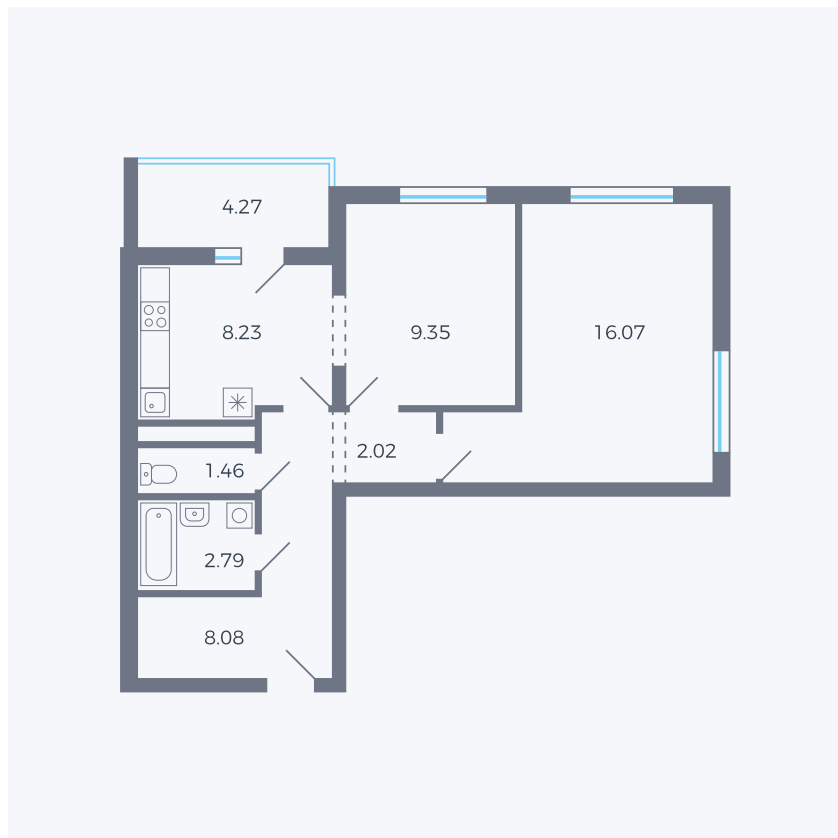

Планировка тип 220

Комнат	2
Площадь	49.96 – 50.14 м ²

Данный тип планировки доступен в кварталах:

44.2

Цена:

по запросу

Вы можете получить консультацию позвонив по номеру **+7 (846) 264-00-64**

Для заметок
