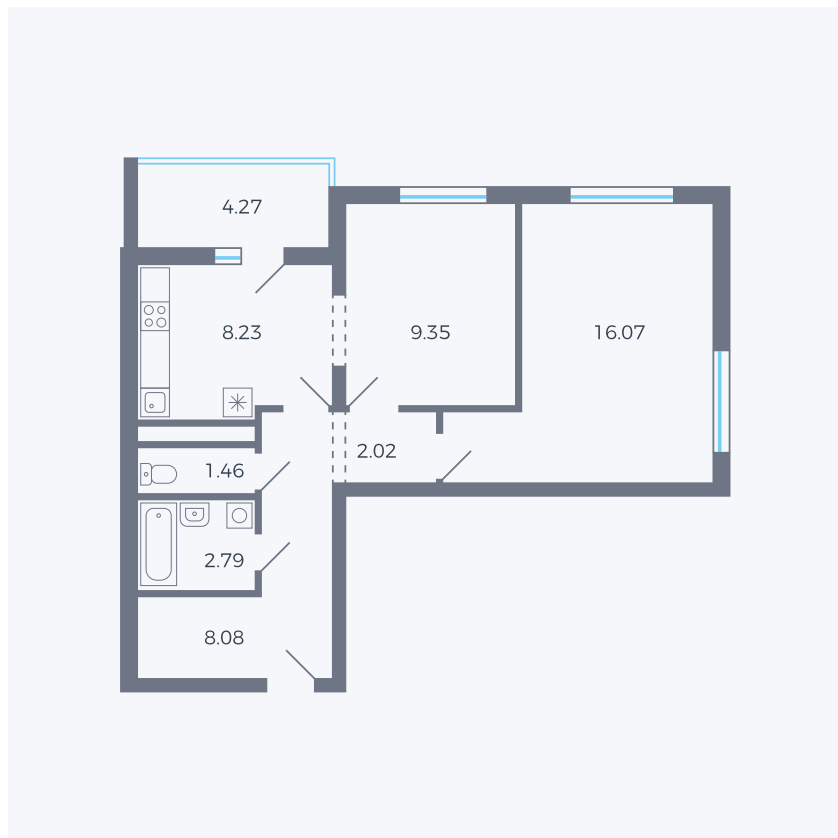

Планировка тип 220

Комнат 2

Площадь 49.96 – 50.14 м²

Данный тип планировки доступен в кварталах:

44.2

Цена:

по запросу

Вы можете получить консультацию позвонив по номеру **+7 (846) 264-00-64**