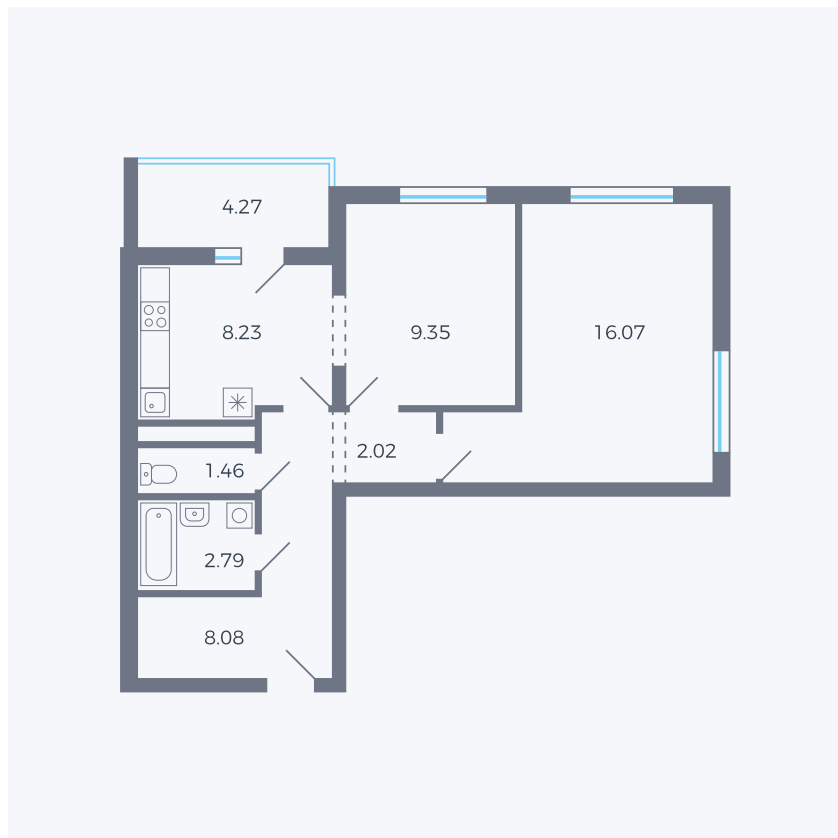

# Планировка тип 220

Комнат	2
Площадь	49.96 – 50.14 м <sup>2</sup>

Данный тип планировки доступен в кварталах:

**44.2**

Цена:

**по запросу**

Вы можете получить консультацию позвонив по номеру **+7 (846) 264-00-64**